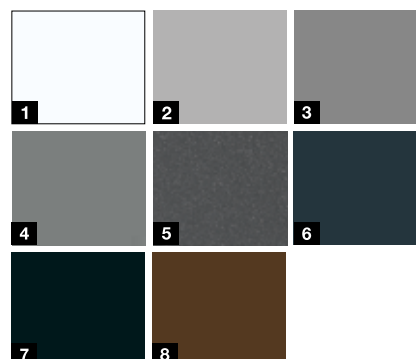

Wzór IP 010

Wzór IP 015

Kolory promocyjne***

- 1 Białe RAL 9016
- 2 Białe aluminium RAL 9006
- 3 Szare aluminium RAL 9007
- 4 Szare aluminium CH 907
- 5 Antracytowy z efektem metalicznym CH 703
- 6 Antracytowy RAL 7016
- 7 Czarny RAL 9005
- 8 Brązowy RAL 8028

Kolory promocyjne***

- 1 Biały RAL 9016
- 2 Białe aluminium RAL 9006
- 3 Szare aluminium RAL 9007
- 4 Szare aluminium CH 907
- 5 Antracytowy z efektem metalicznym CH 703
- 6 Antracytowy RAL 7016
- 7 Brązowy RAL 8028
- 8 Czarny RAL 9005