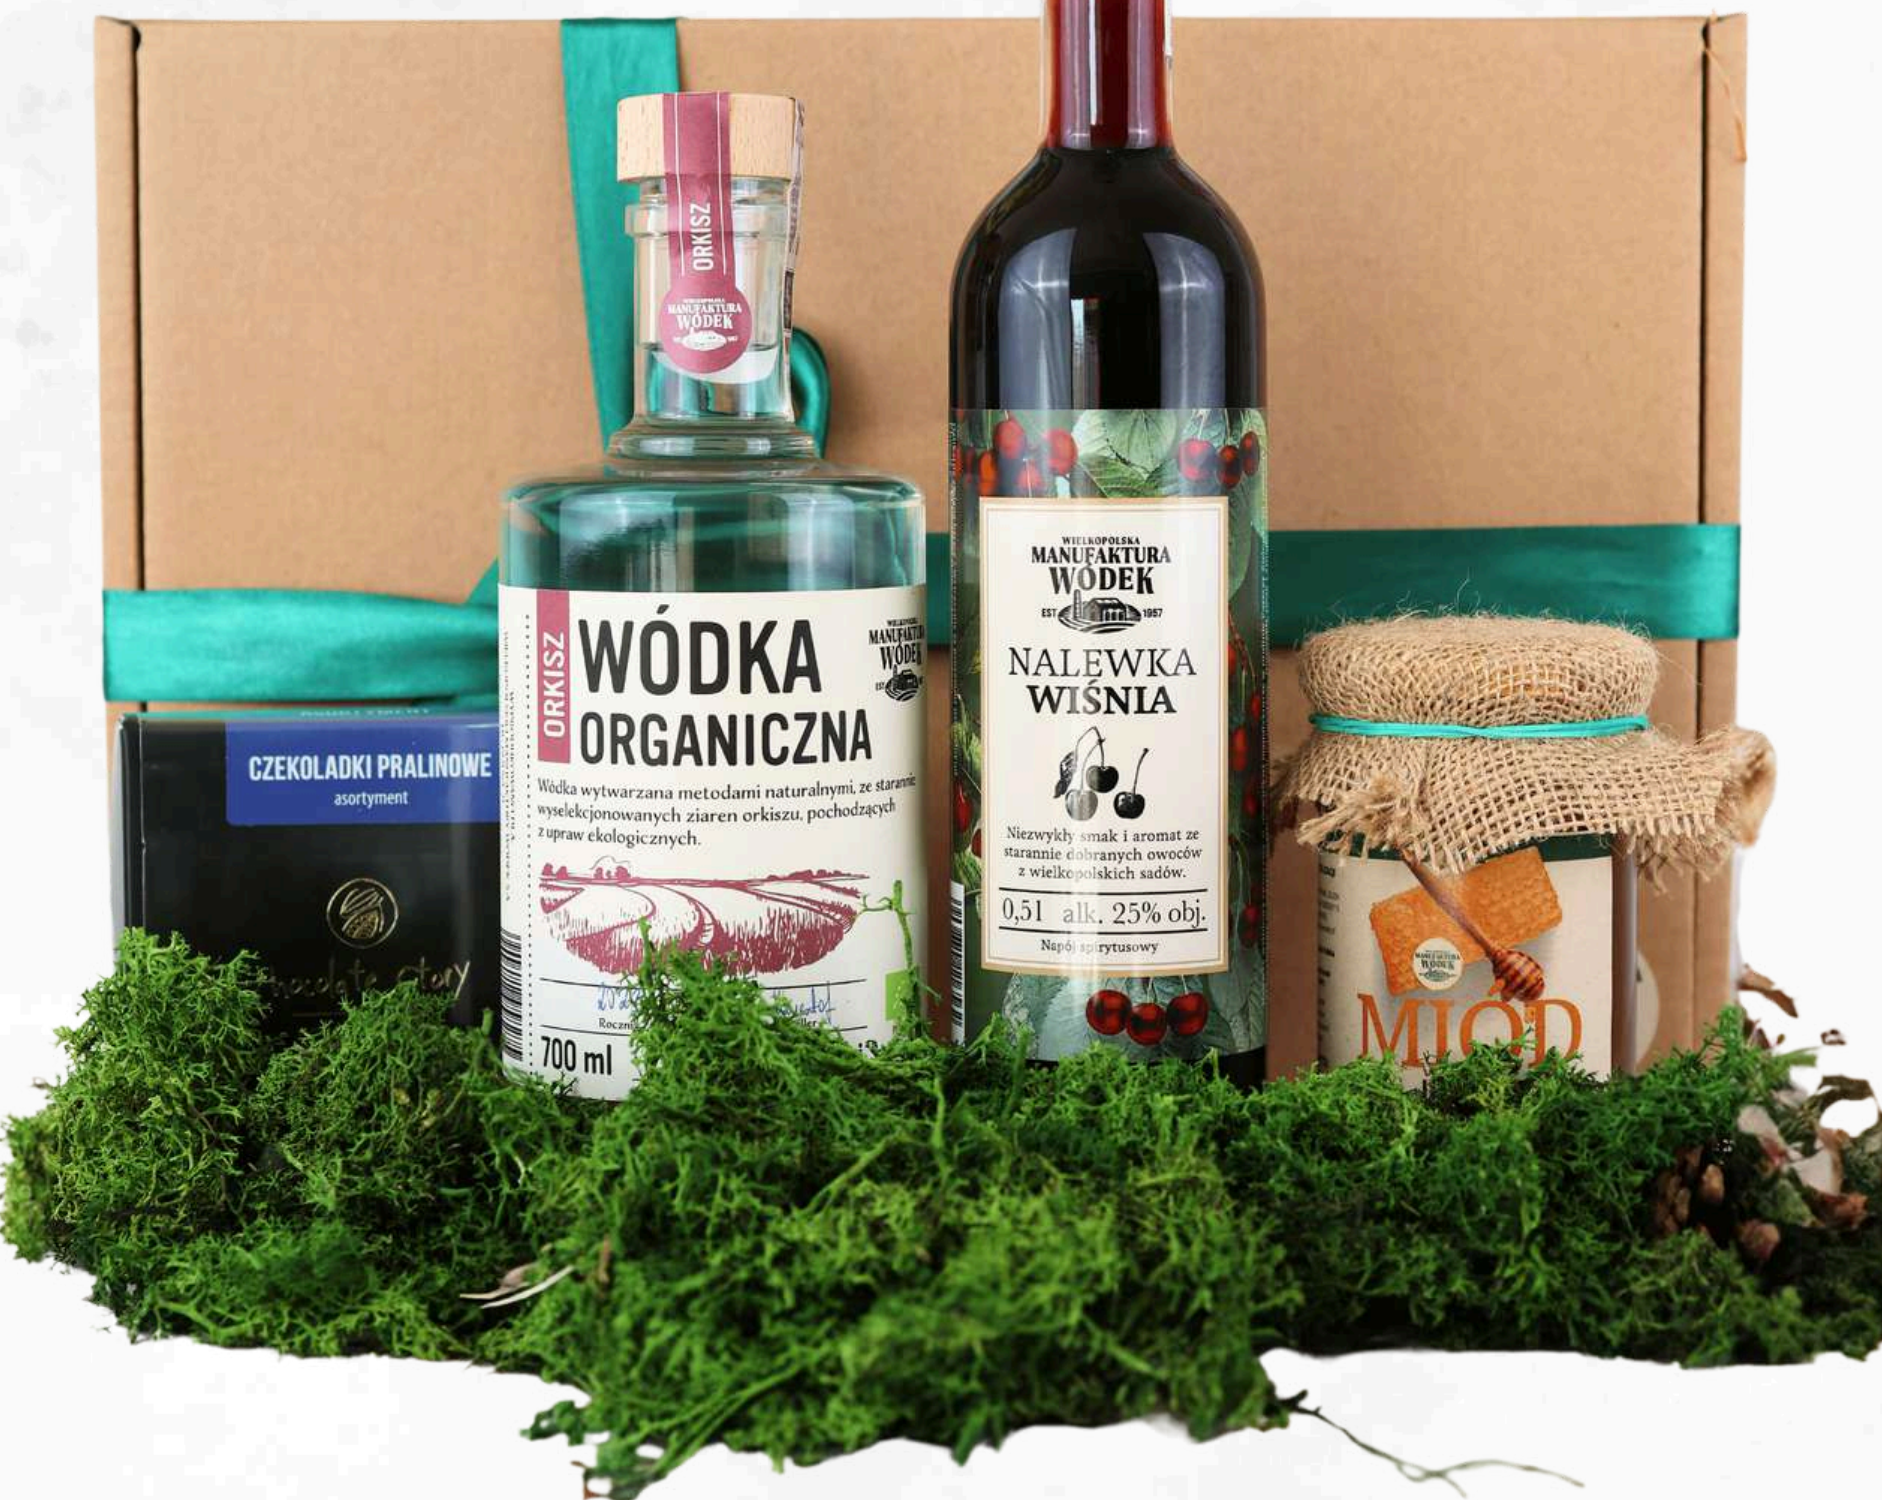

ZESTAW SKARB MANUFAKTURY

ZAWARTOŚĆ:

- wódka Organiczna Orkisz Wielkopolska Manufaktura Wódek 0,7l 40%
- nalewka Wiśnia Wielkopolska Manufaktura Wódek 0,5l 25%
- miód lipowy z lokalnej pasieki 400g
- czekoladki pralinowe Asortyment Manufaktura Czekolady 36g

Zestaw pakujemy w ekologiczny kartonik, wypełniamy mchem chrobotkiem i ozdabiamy z zewnątrz satynową wstążką oraz naklejką z logo firmy. Wersja świąteczna zawiera dodatkowe ozdoby jak suszone pomarańcze i inne.

Wersja podstawowa
195,04 zł netto

Wersja świąteczna
197,54 zł netto