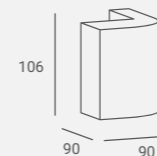

UPHOLSTERY / TAPICERKA: W42

THOMAS BACKWASH

Casing available in black.

Available also with vibro massage.

Obudowa dostępna w kolorze czarnym.

Dostępna również z masażem wibracyjnym.

WING RECEPTION DESK

THOMAS P BACKWASH