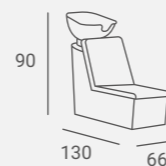

Selected versions are available from stock in the EXPRESS offer.
Wybrane wersje dostępne od ręki w ofercie AYALA 48h.

UPHOLSTERY / TAPICERKA: P12

Selected versions are available from stock in the EXPRESS offer.
Wybrane wersje dostępne od ręki w ofercie AYALA 48h.

①

②

①

②