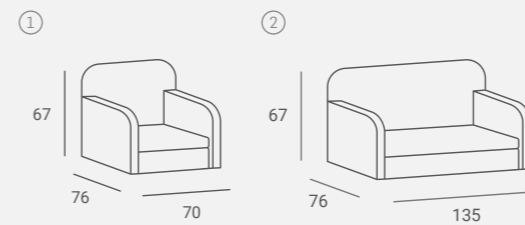

UPHOLSTERY / TAPICERKA: P21 / W55
LAMINATE / PŁYTA LAMINOWANA: U10030

LAMINATE / PLYTA LAMINOWANA FC44/U702

UPHOLSTERY / TAPICERKA: W42 / W51

VIP RECEPTION DESK

VIP ARMCHAIR ①
 Silver, black or golden legs.
 Nogi srebrne, złote lub czarne.