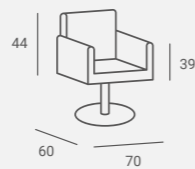

UPHOLSTERY / TAPICERKA: P8

①

②

- ① MALI STYLING CHAIR
  Cut out for easy cleaning.
  Backrest inner part padded with buttons.
  Otwór w siedzisku ułatwiający czyszczenie.
  Wewnętrzna część oparcia pikowana guzikami.
- ② MALI STYLING UNIT
  Upholstered frame, decorated with buttons.
  Tapicerowana rama, ozdobiona guzikami.

①

②

UPHOLSTERY / TAPICERKA: P8