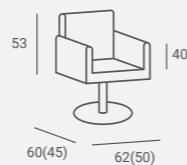

UPHOLSTERY / TAPICERKA: P37 / P29

Levante

Collection

UPHOLSTERY / TAPICERKA: P7

LEVANTE STYLING CHAIR

Very wide seat.
Decorative stitching.
Bardzo szerokie siedzisko.
Ozdobne przeszycia.

UPHOLSTERY / TAPICERKA: P34
GOLD STICHES / ZŁOTE PRZESZYCIA