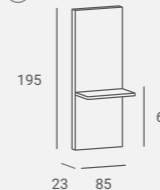

Regulowane oparcie oraz zagłówek.
Wbudowany srebrny podnóżek.

UPHOLSTERY / TAPICERKA: W114

①

②

MAKEUP STYLING UNIT ②

INOX stainless steel frame with lighting.
Glass shelf.

Rama ze stali nierdzewnej INOX, z oświetleniem.
Szkłana półka.