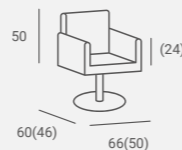

Holly

UPHOLSTERY / TAPICERKA: P22

LED

LAMINATE / PLYTA LAMINOWANA: U702
UPHOLSTERY / TAPICERKA: P22

HOLLY STYLING CHAIR

Profiled backrest.
Open backrest for easy cleaning
Profilowane oparcie.
Otwór w oparciu ułatwiający czyszczenie