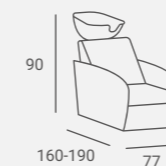

UPHOLSTERY / TAPICERKA: W111

Vida

Backwash

UPHOLSTERY / TAPICERKA: W111

Vida

UPHOLSTERY / TAPICERKA: W55

VIDA BACKWASH
 Innovative basin shape with comfortable head support with soft gel pad.
 Unfolds to a lying position.
 Upholstery with stitching or smooth.
 Innowacyjny kształt miski z podparciem pod głowę z miękką żelową nakładką.
 Rozkładana do pozycji leżącej.
 Tapicerka z przeszyciami lub gładka.