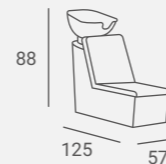

UPHOLSTERY / TAPICERKA: P24

Selected versions are available from stock in the EXPRESS offer.
Wybrane wersje dostępne od ręki w ofercie AYALA 48h.

LAMINATE / PŁYTA LAMINOWANA: D30190/ U10020

LAMINATE / PŁYTA LAMINOWANA: FC44/ U767