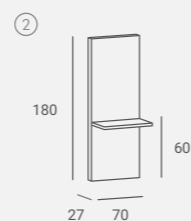

ROMA RECEPTION DESK
LED illumination in standard.
Oświetlenie LED w standardzie.