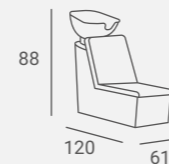

UPHOLSTERY / TAPICERKA: P21

LADY C CARMEN BACKWASH

Chromed armrests.
Casing available in black or white.
Chromowane podłokietniki.
Obudowa dostępna w kolorze czarnym lub białym.

YOKO CARMEN BACKWASH

INOX stainless steel casing.
Chromed armrests.
Obudowa ze stali nierdzewnej INOX.
Chromowane podłokietniki.