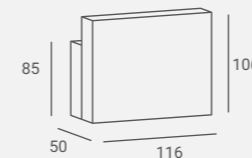

UPHOLSTERY / TAPICERKA: P35
LAMINATE / PŁYTA LAMINOWANA: FC33

LED

LUNA SOFA BACKWASH

Multi seat backwash unit.

Single segment allowing to create 2, 3 or multi-person sofa backwash.

Myjnia wielosobowa.

Segment pozwalający na stworzenie myjni 2, 3 lub wielosobowej.