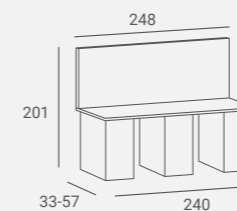

Selected versions are available from stock in the EXPRESS offer.
Wybrane wersje dostępne od ręki w ofercie AYALA 48h.

①

LEXUS RECEPTION DESK

Made of wenge or black laminated board.
Available in 2 widths

Wykonana z płyty laminowanej czarnej lub wenge.
Dostępna w 2 szerokościach.

①

②

Selected versions are available from stock in the EXPRESS offer.
Wybrane wersje dostępne od ręki w ofercie AYALA 48h.

LEXUS BARBER STYLING UNIT

Available as double or single unit.
Made of wenge or black laminated board.
Marble top or basin as an option.

Dostępna jako konsola jedno lub dwu osobowa.
Wykonana z płyty laminowanej czarnej lub wenge.
Marmurowy blat lub umywalka jako opcja.