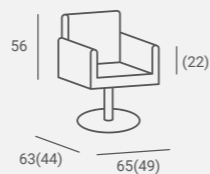

GLOBE STYLING CHAIR

Very wide seat.
Open backrest for easy cleaning.
Decorative stitching.

Bardzo szerokie siedzisko.
Otwór w oparciu ułatwiający czyszczenie.
Ozdobne przeszycia.

UPHOLSTERY / TAPICERKA: W111
 WHITE STICHES / BIAŁE PRZESZYCIA
 LAMINATE / PLYTA LAMINOWANA: WHITE GLOSS