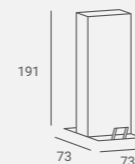

Dolly

UPHOLSTERY / TAPICERKA: W116

DOLLY STYLING CHAIR
White metal armrests.
Białe metalowe podłokietniki.

HELIOS STYLING UNIT
Central styling unit.
Illuminated.
Built in electrical sockets.
Konsoleta 2 osobowa, wolnostojąca.
Podświetlenie.
Wbudowane gniazdka elektryczne.