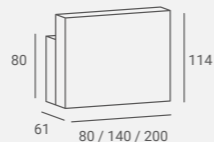

Oświetlenie LED w standardzie.

Dostępna w 3 wymiarach.

UPHOLSTERY / TAPICERKA: P32
LAMINATE / PLYTA LAMINOWANA: U702 / H3730

Lea

Collection

LEA STYLING CHAIR

EXPRESS
SALON FURNITURE

Selected versions are available from stock in the EXPRESS offer.
Wybrane wersje dostępne od ręki w ofercie AYALA 48h.