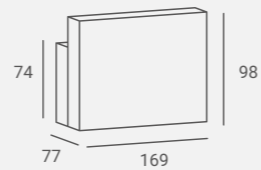

UPHOLSTERY / TAPICERKA: P21 / W55
LAMINATE / PŁYTA LAMINOWANA: U10030

LAMINATE / PLYTA LAMINOWANA FC44/U702

UPHOLSTERY / TAPICERKA: W42 / W51

VIP RECEPTION DESK

VIP ARMCHAIR ①
 Silver, black or golden legs.
 Nogi srebrne, złote lub czarne.