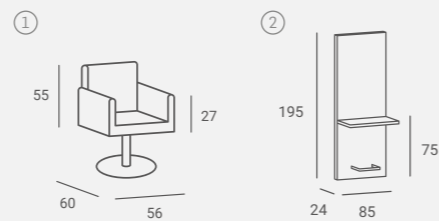

UPHOLSTERY / TAPICERKA: P7/P3

Godot

Collection

②

UPHOLSTERY / TAPICERKA: P7 / P3

UPHOLSTERY / TAPICERKA: P7 / P3

- ① GODOT STYLING CHAIR
- ② WENUS STYLING UNIT
INOX stainless steel frame.
Rama ze stali nierdzewnej INOX.