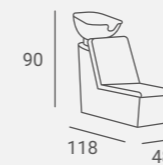

- ① PIK STYLING CHAIR
  Black metal armrests.
  Czarne metalowe podłokietniki.
- ② BONA STYLING UNIT