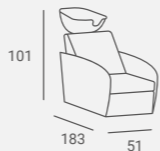

UPHOLSTERY / TAPICERKA: P97
LAMINATE / PLYTA LAMINOWANA: U899