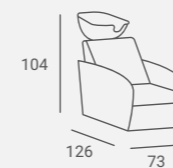

①

②

HOLLY BACKWASH

Contrasting stitching.

Available also with electrical footrest.

Available also as multiple person SOFA version.

Przeszycia w kontrastowym kolorze.

Dostępna również z elektrycznie regulowanym podnóżkiem.

Dostępna także w wersji wieloosobowej SOFA.