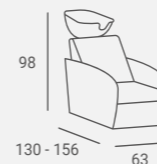

Dolly

UPHOLSTERY / TAPICERKA: W116/W114

DOLLY BACKWASH

Side panels available with upholstery or with laminated board on the outer side.

White metal frame.

Available with electrical footrest and vibro massage.

Boki myjni dostępne w wersji tapicerowanej lub z płytą laminowaną na zewnątrz.

Biała metalowa rama.

Dostępna z elektrycznie regulowanym podnóżkiem i masażem wibracyjnym.