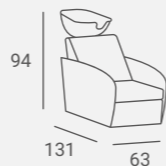

Pod półką wieszak na torebkę.

Podświetlenie LED jako opcja.

Quadro

UPHOLSTERY / TAPICERKA: P33 / P30

QUADRO BACKWASH

Plinth made of black or white laminated board.
Cokół myjni z białej lub czarnej płyty laminowanej.