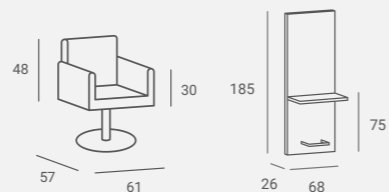

Selected versions are available from stock in the EXPRESS offer.
Wybrane wersje dostępne od ręki w ofercie AYALA 48h.

EXPRESS
SALON FURNITURE

①

UPHOLSTERY / TAPICERKA: P21
LAMINATE / PŁYTA LAMINOWANA: H1180

LED

②

①

LAMINATE / PŁYTA LAMINOWANA: W1000 / H1180

②

LAMINATE / PŁYTA LAMINOWANA: D4095 / U10030

RENO RECEPTION DESK ①
RENO MINI RECEPTION DESK ②

- ① CARMEN STYLING CHAIR
  Chromed armrests.
  Chromowane podłokietniki.
- ② RENO STYLING UNIT
  Chromed footrest.
  LED backlight as an option.
  Chromowany podnóżek.
  Podświetlenie LED jako opcja.