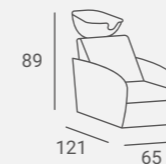

TECHNOLOGY P BACKWASH

Casing available in black or white.

Upholstery with narrow vertical stitching.

Available also with vibro massage.

Obudowa dostępna w kolorze czarnym lub białym.

Tapicerka z wąskimi pionowymi przeszyciami.

Dostępna również z masażem wibracyjnym.