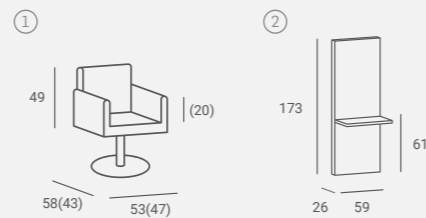

- ① PIK STYLING CHAIR
  Black metal armrests.
  Czarne metalowe podłokietniki.
- ② BONA STYLING UNIT