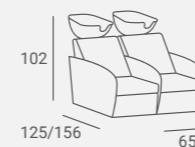

Dostępna również z elektrycznie regulowanym podnóżkiem i masażem Shiatsu.

Cokół ze stali nierdzewnej.

UPHOLSTERY / TAPICERKA: P32 / P39

UPHOLSTERY / TAPICERKA: W111

UPHOLSTERY / TAPICERKA: W111

RIALTO SOFA BACKWASH
Multiperson sofa backwash unit.
A single segment allows to create multi-person sofa backwash.
Stainless steel plinth.
Myjnia wieloosobowa.
Za pomocą pojedynczego segmentu można stworzyć myjnię dwu lub wieloosobową.
Cokół ze stali nierdzewnej.