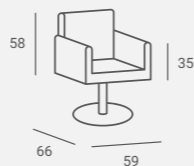

UPHOLSTERY / TAPICERKA: P3 / WPC / W43

UPHOLSTERY / TAPICERKA: W80

ROYAL STYLING CHAIR
Frame colors: black, white, venge, beech.
Kolory ramy: czarny, biały, wenge, buk.

UPHOLSTERY / TAPICERKA: W42 / W112