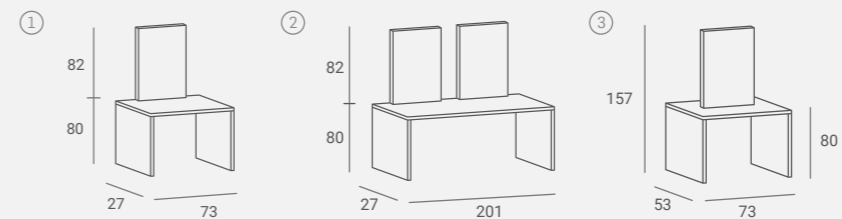

ROYAL BACKWASH

Available also with electrical footrest and Shiatsu massage.
Available also as a multi seat sofa backwash.
Sides of the backwash padded with buttons.

Dostępna również z elektrycznie regulowanym podnóżkiem i masażem Shiatsu.

Dostępna także w wersji wieloosobowej sofy.

Boki myjni pikowane buzikami.