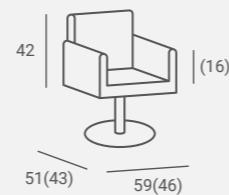

Siedzisko z transparentnego tworzywa.
Tapicerowana poduszka.

Flex

FLEX STYLING UNIT

Designed for training sessions, easy to set up and move around.
Double unit, with folding shelves.

Zaprojektowana jako stanowisko szkoleniowe, łatwa w rozstawieniu i przenoszeniu.
Dwuosobowa, ze składanymi półkami.