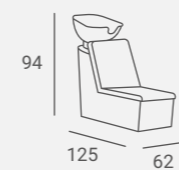

LADY C LEA BACKWASH
Casing available in black or white.
Obudowa dostępna w kolorze czarnym lub białym.