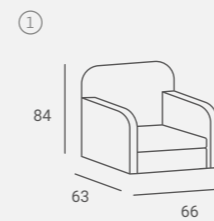

UPHOLSTERY / TAPICERKA: P25