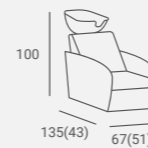

Selected versions are available from stock in the EXPRESS offer.
Wybrane wersje dostępne od ręki w ofercie AYALA 48h.

UPHOLSTERY / TAPICERKA: P37

- ① ENZO STYLING CHAIR
Black metal frame with wooden armrests.
Czarna metalowa rama z podłokietnikami z drewna.
- ② WEGA STYLING UNIT
Silver footrest.
Srebrny podnóżek.