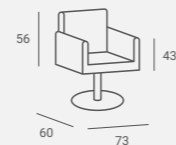

ART DECO STYLING CHAIR

Cut out for easy cleaning.

Otwór w siedzisku ułatwiający czyszczenie.

ART DECO SLIM STYLING UNIT

Mirror - LED lighting in standard.

Backlight as an option.

Mirror frame and dryer holder available in black or gold.

Lustro - podświetlenie LED w standardzie.

Tyłne podświetlenie LED jako opcja.

Rama lustra i uchwyt na suszarkę dostępne czarne lub złote.