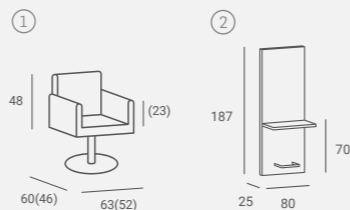

- ③ COMFORT BACKWASH
  Very comfortable, profiled seat.
  Available also with electric legrest and vibro massage.
  Bardzo wygodne siedzisko z profilowanym oparciem.
  Dostępna również z elektrycznie regulowanym podnóżkiem i masażem wibracyjnym.