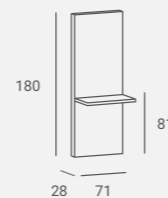

DIAMOND STYLING UNIT

Glass, beveled frame and high gloss lacquered MDF shelf.

Available black and white.

LED backlight as an option.

Rama z fazowanego szkła i półka z MDF'u lakierowanego na wysoki połysk.

Dostępna czarna i biała.

Podświetlenie LED jako opcja.