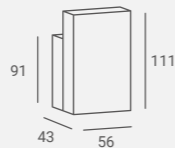

Selected versions are available from stock in the EXPRESS offer.
Wybrane wersje dostępne od ręki w ofercie AYALA 48h.

①

LEXUS RECEPTION DESK

Made of wenge or black laminated board.
Available in 2 widths

Wykonana z płyty laminowanej czarnej lub wenge.
Dostępna w 2 szerokościach.

①

②

Selected versions are available from stock in the EXPRESS offer.
Wybrane wersje dostępne od ręki w ofercie AYALA 48h.

LEXUS BARBER STYLING UNIT

Available as double or single unit.
Made of wenge or black laminated board.
Marble top or basin as an option.

Dostępna jako konsola jedno lub dwu osobowa.
Wykonana z płyty laminowanej czarnej lub wenge.
Marmurowy blat lub umywalka jako opcja.