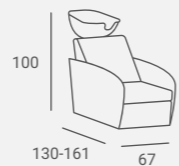

Bardzo wygodne siedzisko z profilowanym oparciem.

Elektrycznie regulowany podnóżek.

Dostępna z masażem wibracyjnym.

①

②

UPHOLSTERY / TAPICERKA: P6
LAMINATE / PLYTA LAMINOWANA: H1180

Loft

Collection