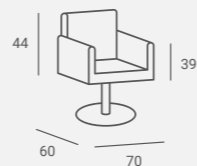

UPHOLSTERY / TAPICERKA: W115

Reflection

Collection

UPHOLSTERY / TAPICERKA: W115

REFLECTION STYLING CHAIR

Cut out for easy cleaning.

Otwór w siedzisku ułatwiający czyszczenie.

UPHOLSTERY / TAPICERKA: W115