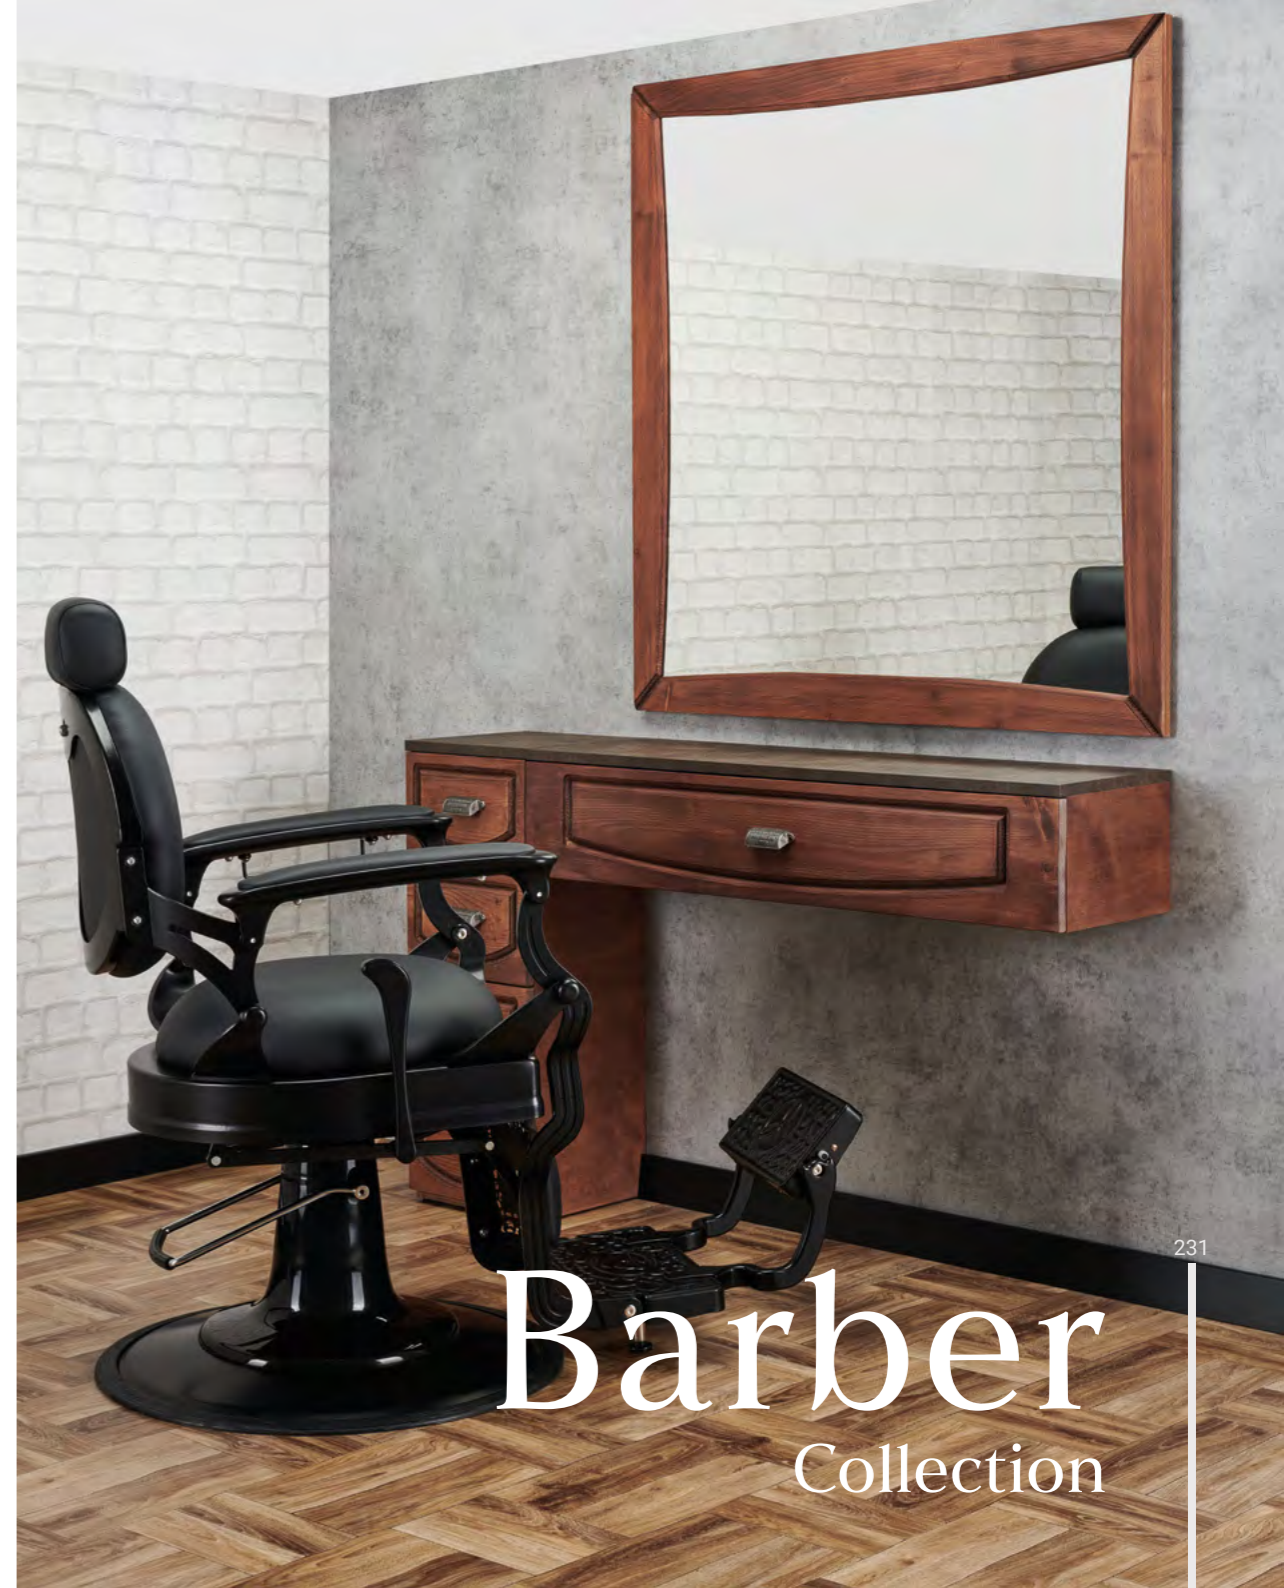

Barber

Collection