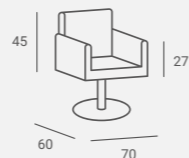

UPHOLSTERY / TAPICERKA: P32/P39
LAMINATE / PŁYTA LAMINOWANA: UA80