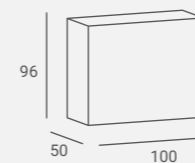

UPHOLSTERY / TAPICERKA: W112 / W116

- ① PARTNER STYLING CHAIR
  Aluminium armrests.
  Aluminiowe podłokietniki.
- ② KIRKE STYLING UNIT
  INOX stainless steel frame.
  Rama ze stali nierdzewnej INOX.