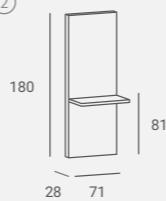

UPHOLSTERY / TAPICERKA: P8

①

②

- ① MALI STYLING CHAIR
  Cut out for easy cleaning.
  Backrest inner part padded with buttons.
  Otwór w siedzisku ułatwiający czyszczenie.
  Wewnętrzna część oparcia pikowana guzikami.
- ② MALI STYLING UNIT
  Upholstered frame, decorated with buttons.
  Tapicerowana rama, ozdobiona guzikami.

①

②

UPHOLSTERY / TAPICERKA: P8