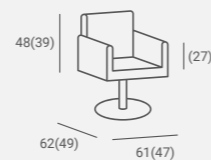

Selected versions are available from stock in the EXPRESS offer.
Wybrane wersje dostępne od ręki w ofercie AYALA 48h.

UPHOLSTERY / TAPICERKA: P23