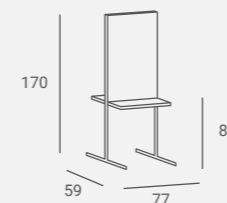

Siedzisko z transparentnego tworzywa.
Tapicerowana poduszka.

Flex

FLEX STYLING UNIT

Designed for training sessions, easy to set up and move around.
Double unit, with folding shelves.

Zaprojektowana jako stanowisko szkoleniowe, łatwa w rozstawieniu i przenoszeniu.
Dwuosobowa, ze składanymi półkami.