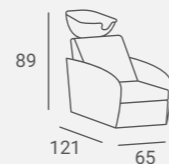

TECHNOLOGY BACKWASH

Casing available in black or white.

Upholstery available with wide horizontal stitching

Available also with vibro massage.

Obudowa dostępna w kolorze czarnym lub białym.

Tapicerka dostępna z szerokimi poziomymi przeszyciami

Dostępna również z masażem wibracyjnym.