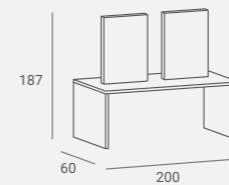

- Konsoleta wolnostojąca.
  Czarna lub biała, metalowa ażurowa konstrukcja.
  Szufłada.
  Wbudowane gniazdzka elektryczne

- LOFT IV ISLAND STYLING UNIT
  Freestanding styling unit.
  Black or white metal openwork frame.
  With drawer.
  Built in electrical sockets.