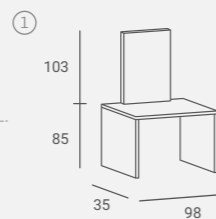

① REFLECTION I STYLING UNIT
② REFLECTION II STYLING UNIT

Wall mounted styling units.
Available in colors of RAL palette.
Built in electrical sockets.
Chromed footrest.
LED backlight as an option.
Square and round mirror.

Konsolety montowane do ściany.
Dostępne we wszystkich kolorach palety RAL.
Wbudowane gniazdka elektryczne.
Chromowany podnóżek.
Podświetlenie LED jako opcja.
Prostokątne lub okrągłe lustro.