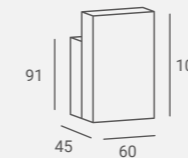

UPHOLSTERY / TAPICERKA: P24

Selected versions are available from stock in the EXPRESS offer.
Wybrane wersje dostępne od ręki w ofercie AYALA 48h.

LAMINATE / PŁYTA LAMINOWANA: D30190/ U10020

LAMINATE / PŁYTA LAMINOWANA: FC44/ U767