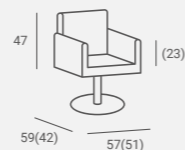

LOFT STYLING CHAIR

Black or white metal frame.
Czarna lub biała metalowa konstrukcja.

LOFT BACKWASH

Black or white metal frame.
Back cabinet equipped with shelf.
Czarna lub biała metalowa konstrukcja.
Kolumna wyposażona w półkę.