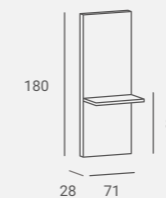

DIAMOND STYLING UNIT

Glass, beveled frame and high gloss lacquered MDF shelf.

Available black and white.

LED backlight as an option.

Rama z fazowanego szkła i półka z MDF'u lakierowanego na wysoki połysk.

Dostępna czarna i biała.

Podświetlenie LED jako opcja.