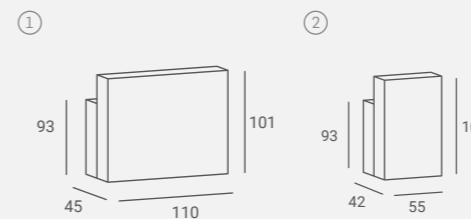

②

LAMINATE / PŁYTA LAMINOWANA: D4095 / U10030

RENO RECEPTION DESK ①
RENO MINI RECEPTION DESK ②

- ① CARMEN STYLING CHAIR
  Chromed armrests.
  Chromowane podłokietniki.
- ② RENO STYLING UNIT
  Chromed footrest.
  LED backlight as an option.
  Chromowany podnóżek.
  Podświetlenie LED jako opcja.