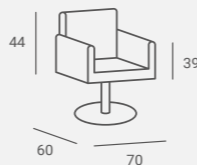

UPHOLSTERY / TAPICERKA: W44

Obsession

Collection

UPHOLSTERY / TAPICERKA: WPC

OBSSESSION STYLING CHAIR

Backrest padded with Swarovski® crystals.
Cut out for easy cleaning.

Oparcie pikowane kryształami Swarovski®
Otwór w siedzisku ułatwiający czyszczenie.