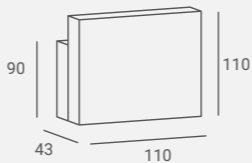

Selected versions are available from stock in the EXPRESS offer.
Wybrane wersje dostępne od ręki w ofercie AYALA 48h.

①

LEXUS RECEPTION DESK

Made of wenge or black laminated board.
Available in 2 widths

Wykonana z płyty laminowanej czarnej lub wenge.
Dostępna w 2 szerokościach.

①

②

Selected versions are available from stock in the EXPRESS offer.
Wybrane wersje dostępne od ręki w ofercie AYALA 48h.

LEXUS BARBER STYLING UNIT

Available as double or single unit.
Made of wenge or black laminated board.
Marble top or basin as an option.

Dostępna jako konsola jedno lub dwu osobowa.
Wykonana z płyty laminowanej czarnej lub wenge.
Marmurowy blat lub umywalka jako opcja.