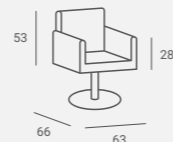

DOLLY STYLING CHAIR

Black metal armrests.

Czarne metalowe podłokietniki.

UPHOLSTERY / TAPICERKA: P25