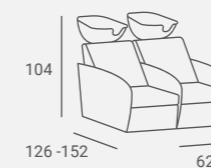

HOLLY BACKWASH

Contrasting stitching.

Available also with electrical footrest.

Available also as multiple person SOFA version.

Przeszycia w kontrastowym kolorze.

Dostępna również z elektrycznie regulowanym podnóżkiem.

Dostępna także w wersji wieloosobowej SOFA.