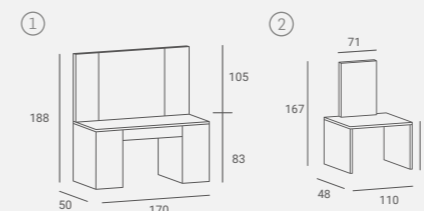

Konsoleta montowana do ściany.
Czarna lub biała metalowa, ażurowa konstrukcja.
Półki i otwarte szafki pod blatem.

Konsoleta montowana do ściany.
Czarna metalowa ażurowa konstrukcja.
Szufłada pod blatem.

LOFT STYLING UNIT ①
Wall mounted styling unit.
Black or white metal openwork frame.
With shelves and open cabinets.

LOFT S STYLING UNIT ②
Wall mounted styling unit.
Black metal openwork frame.
With drawer.