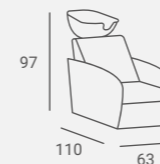

LOFT STYLING CHAIR

Black or white metal frame.
Czarna lub biała metalowa konstrukcja.

LOFT BACKWASH

Black or white metal frame.
Back cabinet equipped with shelf.
Czarna lub biała metalowa konstrukcja.
Kolumna wyposażona w półkę.