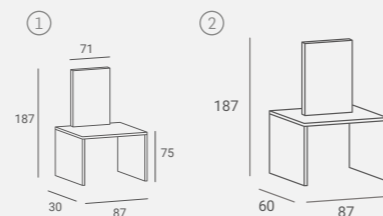

- Konsoleta wolnostojąca.
  Czarna lub biała, metalowa ażurowa konstrukcja.
  Szufłada.
  Wbudowane gniazdzka elektryczne

- LOFT IV ISLAND STYLING UNIT
  Freestanding styling unit.
  Black or white metal openwork frame.
  With drawer.
  Built in electrical sockets.