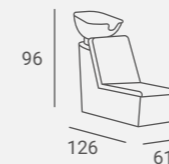

YOKO CARMEN BACKWASH

INOX stainless steel casing.
Chromed armrests.
Obudowa ze stali nierdzewnej INOX.
Chromowane podłokietniki.

UPHOLSTERY / TAPICERKA: W112 / W116

Partner

Set

Selected versions are available from stock in the EXPRESS offer.
Wybrane wersje dostępne od ręki w ofercie AYALA 48h.