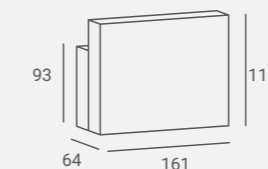

②

OBSESSION RECEPTION DESK I ①
OBSESSION RECEPTION DESK II ②
Upholstered front, decorated with Swarovski® crystals.
Tapicerowany front, ozdobiony kryształami Swarovski®.