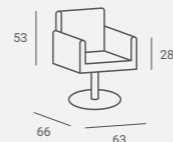

UPHOLSTERY / TAPICERKA: W116

DOLLY STYLING CHAIR
White metal armrests.
Białe metalowe podłokietniki.

HELIOS STYLING UNIT
Central styling unit.
Illuminated.
Built in electrical sockets.
Konsoleta 2 osobowa, wolnostojąca.
Podświetlenie.
Wbudowane gniazdka elektryczne.