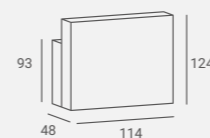

LOFT RECEPTION DESK
Black or white metal frame.
2 cabinets and a drawer.
Czarna lub biała metalowa konstrukcja.
2 szafki oraz szuflada.