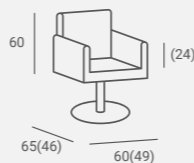

TOLEDO STYLING CHAIR

Wooden armrests lacquered in black gloss.
Drewniane podłokietniki lakierowane na czarny połysk.