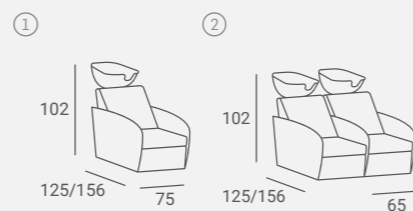

Dostępna również z elektrycznie regulowanym podnóżkiem i masażem Shiatsu.
 Dostępna także w wersji wielosobowej sofie, zbudowanej z segmentów.
 Boki myjni pikowane kryształami Swarovski®.

UPHOLSTERY / TAPICERKA: WPC