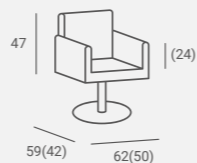

UPHOLSTERY / TAPICERKA: W80, W118, W51