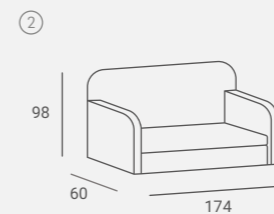

OBSESSION M SOFA ①

OBSESSION R SOFA ②

Padded backrest, decorated with Swarovski® crystals.
Pikowane oparcie, ozdobione kryształami Swarovski®.