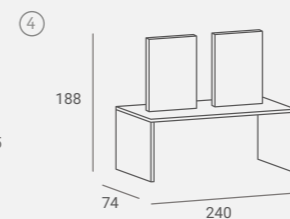

① REFLECTION I STYLING UNIT
② REFLECTION II STYLING UNIT

Wall mounted styling units.
Available in colors of RAL palette.
Built in electrical sockets.
Chromed footrest.
LED backlight as an option.
Square and round mirror.

Konsolety montowane do ściany.
Dostępne we wszystkich kolorach palety RAL.
Wbudowane gniazdka elektryczne.
Chromowany podnóżek.
Podświetlenie LED jako opcja.
Prostokątne lub okrągłe lustro.