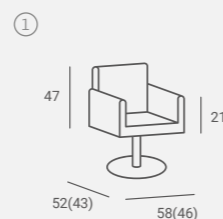

UPHOLSTERY / TAPICERKA: W112 / W116

- ① PARTNER STYLING CHAIR
  Aluminium armrests.
  Aluminiowe podłokietniki.
- ② KIRKE STYLING UNIT
  INOX stainless steel frame.
  Rama ze stali nierdzewnej INOX.