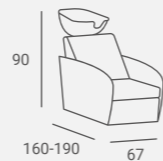

VIDA SLIM BACKWASH

Innovative basin shape with comfortable head support with soft gel pad.

Unfolds to a lying position.

Upholstery with stitching or smooth.

Innowacyjny kształt miski w podparciu pod głowę z miękką żelową nakładką.

Rozkładana do pozycji leżącej.

Tapicerka z przeszyciami lub gładka.