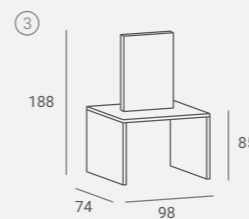

① REFLECTION I STYLING UNIT
② REFLECTION II STYLING UNIT

Wall mounted styling units.
Available in colors of RAL palette.
Built in electrical sockets.
Chromed footrest.
LED backlight as an option.
Square and round mirror.

Konsolety montowane do ściany.
Dostępne we wszystkich kolorach palety RAL.
Wbudowane gniazdka elektryczne.
Chromowany podnóżek.
Podświetlenie LED jako opcja.
Prostokątne lub okrągłe lustro.