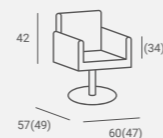

UPHOLSTERY / TAPICERKA: P30
LAMINATE / PŁYTA LAMINOWANA: UA80