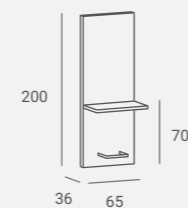

Otwór w siedzisku ułatwiający czyszczenie.

Dostępny także w wersji z regulowanym zagłówkiem.

QUADRO STYLING UNIT

Available in black and white color.

Bag hanger under the shelf.

LED backlight as an option.

Dostępna w kolorze białym lub czarnym.