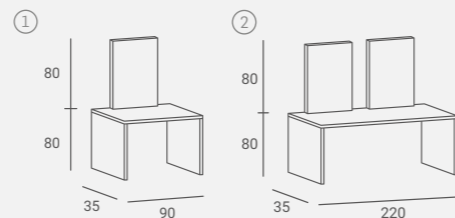

- ① POLA I STYLING UNIT
- ② POLA II STYLING UNIT

Wall mounted styling units.
Built in electrical sockets.
Silver, golden or black footrest.

Konsolety montowane do ściany.
Wbudowane gniazdka elektryczne.
Podnózek srebrny, złoty lub czarny.