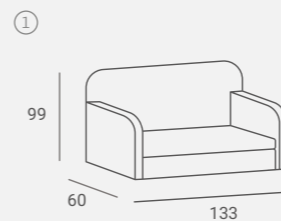

OBSESSION M SOFA ①

OBSESSION R SOFA ②

Padded backrest, decorated with Swarovski® crystals.
Pikowane oparcie, ozdobione kryształami Swarovski®.