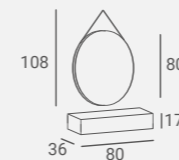

Holly

UPHOLSTERY / TAPICERKA: P22

LED

LAMINATE / PLYTA LAMINOWANA: U702
UPHOLSTERY / TAPICERKA: P22

HOLLY STYLING CHAIR

Profiled backrest.
Open backrest for easy cleaning
Profilowane oparcie.
Otwór w oparciu ułatwiający czyszczenie