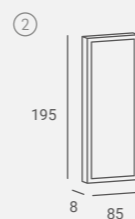

UPHOLSTERY / TAPICERKA: W112 / W116

- ① PARTNER STYLING CHAIR
  Aluminium armrests.
  Aluminiowe podłokietniki.
- ② KIRKE STYLING UNIT
  INOX stainless steel frame.
  Rama ze stali nierdzewnej INOX.