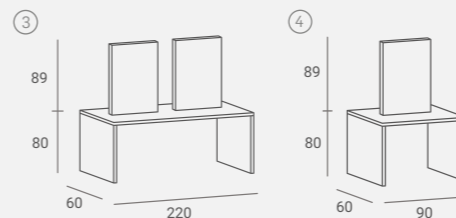

- ① POLA I STYLING UNIT
- ② POLA II STYLING UNIT

Wall mounted styling units.
Built in electrical sockets.
Silver, golden or black footrest.

Konsolety montowane do ściany.
Wbudowane gniazdka elektryczne.
Podnózek srebrny, złoty lub czarny.