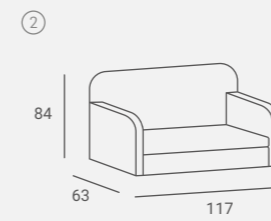

UPHOLSTERY / TAPICERKA: P25