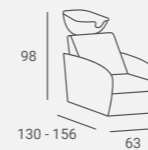

Dolly

UPHOLSTERY / TAPICERKA: W120 / W91

DOLLY BACKWASH

Side panels available with upholstery or with laminated board on the outer side.

Black metal frame.

Available with electrical footrest and vibro massage.

Boki myjni dostępne w wersji tapicerowanej lub z płytą laminowaną na zewnątrz.

Czarna metalowa rama.

Dostępna z elektrycznie regulowanym podnóżkiem i masażem wibracyjnym.