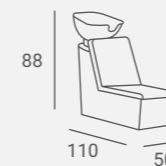

UPHOLSTERY / TAPICERKA: P7/P3

Godot

Collection

②

UPHOLSTERY / TAPICERKA: P7 / P3

UPHOLSTERY / TAPICERKA: P7 / P3

- ① GODOT STYLING CHAIR
- ② WENUS STYLING UNIT
INOX stainless steel frame.
Rama ze stali nierdzewnej INOX.