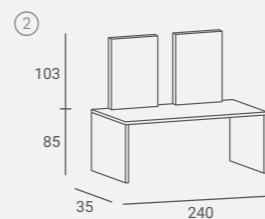

① REFLECTION I STYLING UNIT
② REFLECTION II STYLING UNIT

Wall mounted styling units.
Available in colors of RAL palette.
Built in electrical sockets.
Chromed footrest.
LED backlight as an option.
Square and round mirror.

Konsolety montowane do ściany.
Dostępne we wszystkich kolorach palety RAL.
Wbudowane gniazdka elektryczne.
Chromowany podnóżek.
Podświetlenie LED jako opcja.
Prostokątne lub okrągłe lustro.