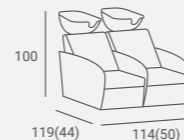

ZOE RECEPTION DESK

Upholstered front with LED backlight.

Tapicerowany front z podświetleniem LED.