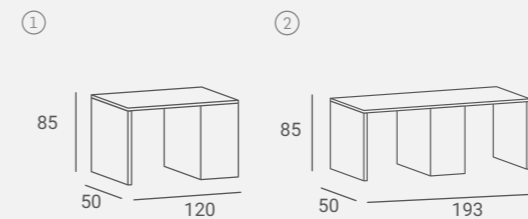

REFLECTION MANICURE TABLES

Available in colors from RAL palette.

Built in electrical sockets.

Chromed footrest.

Dostępne we wszystkich kolorach palety RAL.

Wbudowane gniazdka elektryczne.

Chromowany podnózek.