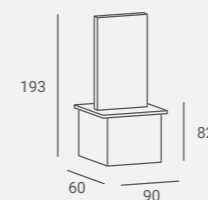

EXPRESS
SALON FURNITURE

Selected versions are available from stock in the EXPRESS offer.
Wybrane wersje dostępne od ręki w ofercie AYALA 48h.

2