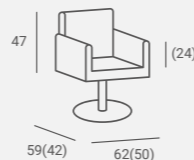

Selected versions are available from stock in the EXPRESS offer.
Wybrane wersje dostępne od ręki w ofercie AYALA 48h.

Selected versions are available from stock in the EXPRESS offer.
Wybrane wersje dostępne od ręki w ofercie AYALA 48h.

STYLING UNIT THOMAS
LED backlight as an option.
Podświetlenie LED jako opcja.