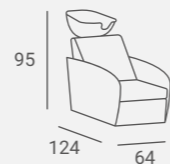

UPHOLSTERY / TAPICERKA: W42

THOMAS BACKWASH

Casing available in black.

Available also with vibro massage.

Obudowa dostępna w kolorze czarnym.

Dostępna również z masażem wibracyjnym.

WING RECEPTION DESK

THOMAS P BACKWASH