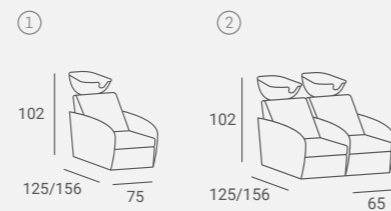

ROYAL BACKWASH

Available also with electrical footrest and Shiatsu massage.
Available also as a multi seat sofa backwash.
Sides of the backwash padded with buttons.

Dostępna również z elektrycznie regulowanym podnóżkiem i masażem Shiatsu.

Dostępna także w wersji wieloosobowej sofy.

Boki myjni pikowane buzikami.