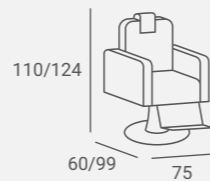

HOLLAND BARBER CHAIR

Adjustable headrest.
Adjustable backrest integrated with legrest position.
Available with or without padding.

Regulowany zagłówek.
Możliwość łatwego rozłożenia do pozycji półleżącej.
Dostępny z pikowaniem lub bez.