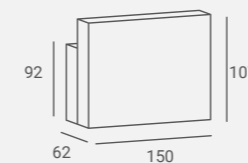

ROMA RECEPTION DESK
LED illumination in standard.
Oświetlenie LED w standardzie.