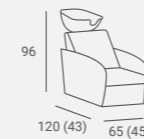

VANITY P BACKWASH

Obudowa dostępna w kolorze czarnym lub białym.
Tapicerka z wąskimi pionowymi przeszyciami.
Dostępna również z masażem wibracyjnym.

Casing available in black or white.
Upholstery with narrow vertical stitching.
Available also with vibro massage.