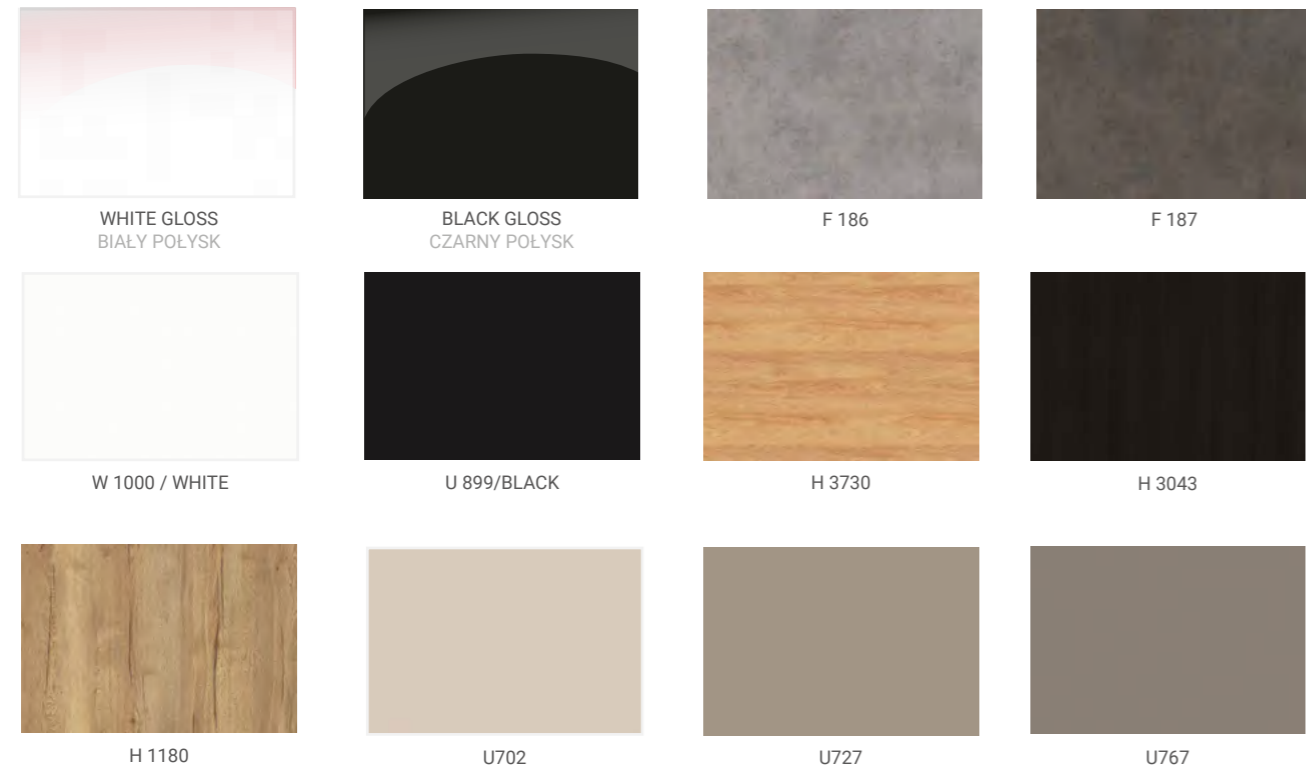

P 20 P 21 P 22 P 23 P 24

P 25 P 96 P 97 W 10 W 42

W 43 W 44 W 46 W 93 W 86

W 78 W 79 W PC W PF W 90

W 110 W 91 W 120 W 92 W 111

W 113 W 112 W 56 W 57 W 50

LAMINATED BOARDS PŁYTY LAMINOWANE

LACQUER - HIGH GLOSS / WYSOKI POŁYSK