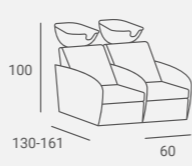

Bardzo wygodne siedzisko z profilowanym oparciem.

Elektrycznie regulowany podnóżek.

Dostępna z masażem wibracyjnym.

①

②

UPHOLSTERY / TAPICERKA: P6
LAMINATE / PLYTA LAMINOWANA: H1180

Loft

Collection