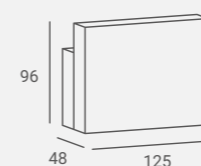

Selected versions are available from stock in the EXPRESS offer.
Wybrane wersje dostępne od ręki w ofercie AYALA 48h.

UPHOLSTERY / TAPICERKA: P12

Selected versions are available from stock in the EXPRESS offer.
Wybrane wersje dostępne od ręki w ofercie AYALA 48h.

①

②

①

②