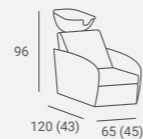

VANITY BACKWASH

Casing available in black or white.
Upholstery with wide horizontal stitching.
Available also with vibro massage.

Obudowa dostępna w kolorze czarnym lub białym.
Tapicerka z szerokimi poziomymi przeszyciami.
Dostępna również z masażem wibracyjnym.