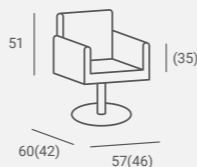

Tina

UPHOLSTERY / TAPICERKA: P24

Selected versions are available from stock in the EXPRESS offer.
Wybrane wersje dostępne od ręki w ofercie AYALA 48h.

LAMINATE / PŁYTA LAMINOWANA: U10020

Selected versions are available from stock in the EXPRESS offer.
Wybrane wersje dostępne od ręki w ofercie AYALA 48h.