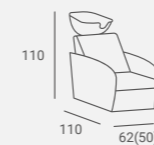

LEVANTE BACKWASH

Decorative stitching.

Available also with electric legrest and vibro massage.

Ozdobne przeszycia.

Dostępna również z elektrycznie regulowanym podnóżkiem i masażem wibracyjnym.