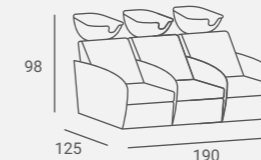

Siedzisko dostępne z pikowaniem, tapicerowane na gładko lub z przeszyciami.

Dostępna również z elektrycznie regulowanym podnóżkiem.

①

②

③

MALI SOFA BACKWASH

2, 3-preson sofa backwash.

Available with padding, smooth upholstered or with stitching.