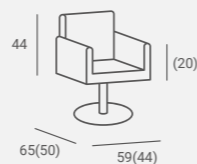

EXPRESS
SALON FURNITURE

Selected versions are available from stock in the EXPRESS offer.
Wybrane wersje dostępne od ręki w ofercie AYALA 48h.

2