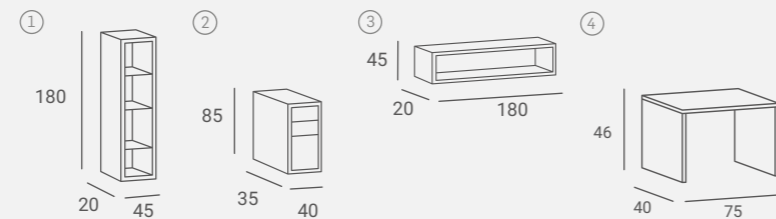

- ① REFLECTION DISPLAY SHELF
- ② REFLECTION CABINET
- ③ REFLECTION SHELF
- ④ REFLECTION COFFE TABLE

Available in colors from RAL palette.

Dostępne we wszystkich kolorach palety RAL.