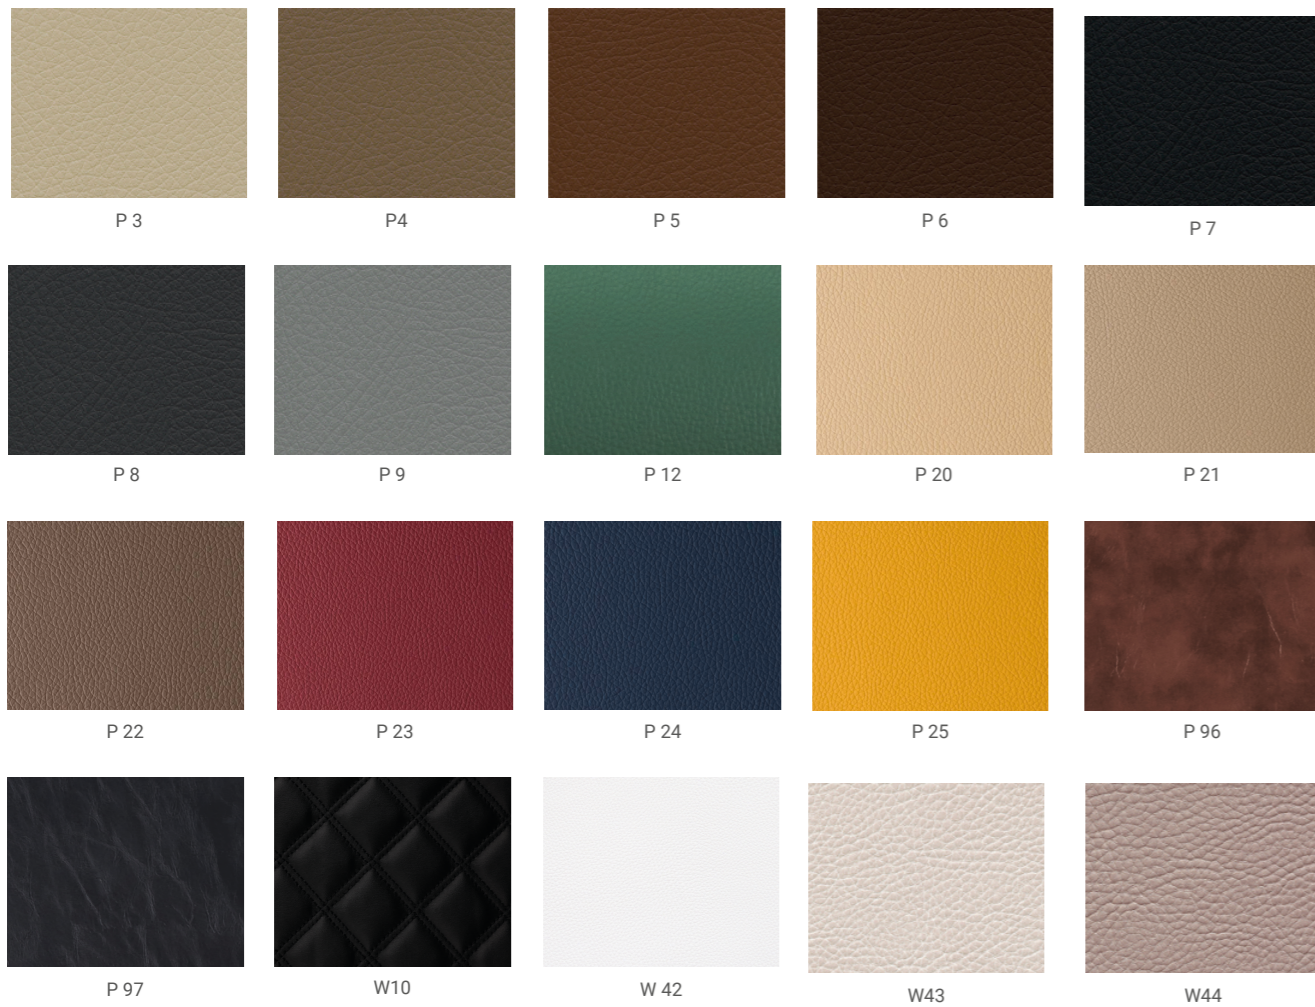

AYALA

FINISHES

2024

UPHOLSTERY TAPICERKA

MATERIAL STRUCTURE STRUKTURA MATERIAŁU

LEATHER STRUCTURE STRUKTURA SKÓRY

LAMINATE PŁYTY LAMINOWANE

WHITE GLOSS
BIAŁY POŁYSK

BLACK GLOSS
CZARNY POŁYSK

W 1000 / WHITE

U 899/BLACK

H 3043

F 186

F 187

H 3730

H 1180

MATERIAL STRUCTURE STRUKTURA MATERIAŁU

D30100

FC44

UA80

FA33

LEATHER STRUCTURE STRUKTURA SKÓRY

LACQUER HIGH GLOSS / POŁYSK

WHITE GLOSS
BIAŁY POŁYSK

BLACK GLOSS
CZARNY POŁYSK

BEECH
BUK

VENGE
WENGE

VARNISH VISIBLE WOOD STRUCTURE / WIDOCZNA STRUKTURA DREWNA