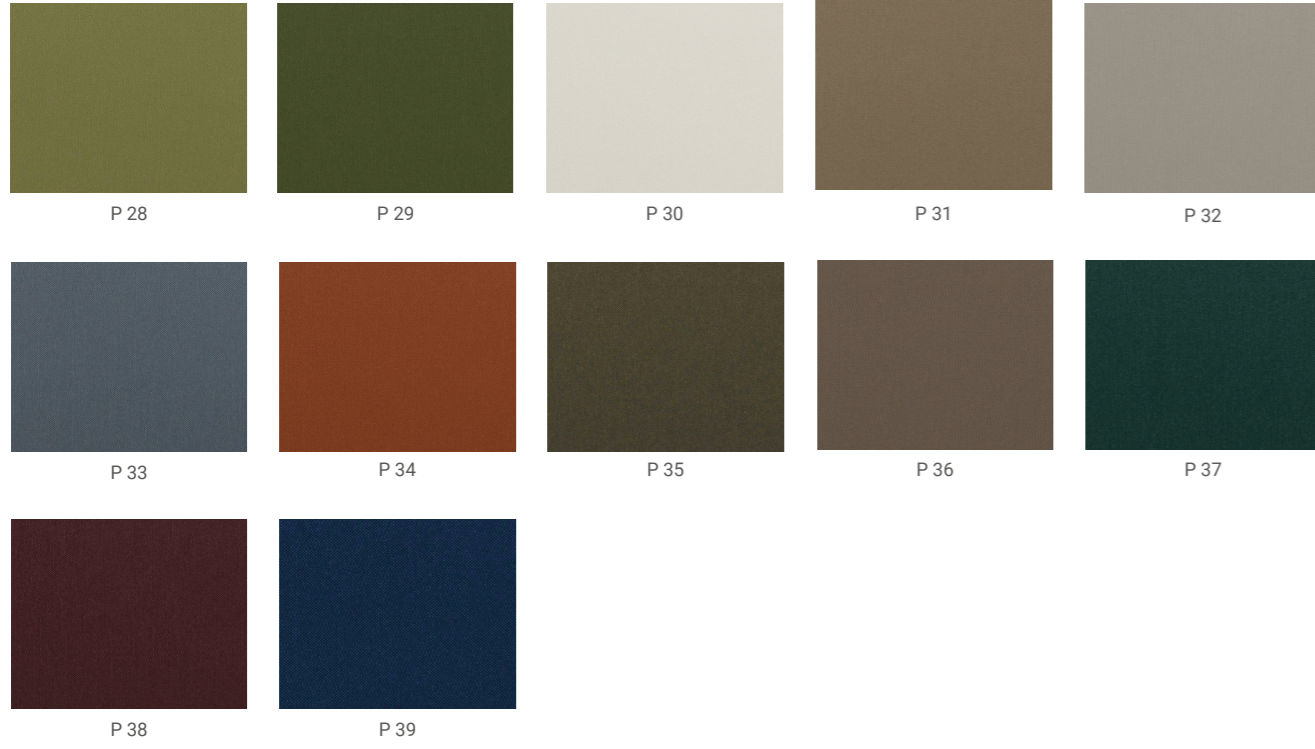

AYALA

FINISHES

2024

UPHOLSTERY TAPICERKA

MATERIAL STRUCTURE STRUKTURA MATERIAŁU

LEATHER STRUCTURE STRUKTURA SKÓRY

LAMINATE PŁYTY LAMINOWANE

WHITE GLOSS
BIAŁY POŁYSK

BLACK GLOSS
CZARNY POŁYSK

W 1000 / WHITE

U 899/BLACK

H 3043

F 186

F 187

H 3730

H 1180

MATERIAL STRUCTURE STRUKTURA MATERIAŁU

D30100

FC44

UA80

FA33

LEATHER STRUCTURE STRUKTURA SKÓRY

LACQUER HIGH GLOSS / POŁYSK

WHITE GLOSS
BIAŁY POŁYSK

BLACK GLOSS
CZARNY POŁYSK

BEECH
BUK

VENGE
WENGE

VARNISH VISIBLE WOOD STRUCTURE / WIDOCZNA STRUKTURA DREWNA