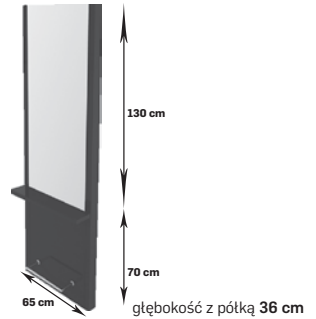

Quadro

dostępna w kolorze białym lub czarnym,
wyposażona w chromowany podnózek i uchwyty na torebkę,
podświetlenie LED w opcji

	LED	
3726,83	3921,14 netto	
4584,00	4823,00 brutto