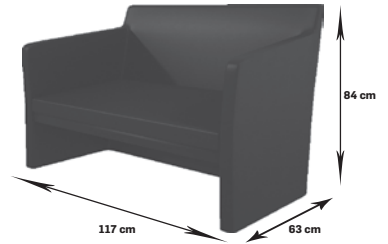

Quadro sofa

w całości tapicerowana

skaj P	skaj W	
2657,72	3421,14	netto
3269,00	4208,00	brutto