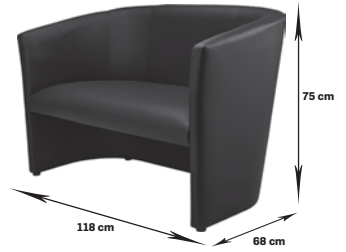

**SWAROVSKI
CRYSTALS**

skaj P	skaj W	netto	brutto
4551,22	5460,98		
5598,00	6717,00		

Milano sofa

tapicerka czarna

48h 1482,93 netto
1824,00 brutto

Milano fotel

tapicerka czarna

48h 808,13 netto
994,00 brutto