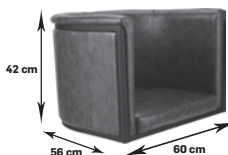

	skaj P	skaj W		skaj P	skaj W
	1480,49	1603,25	netto	1687,80	1810,57
	1821,00	1972,00	brutto	2076,00	2227,00

Gio

czarna metalowa rama

48h

tapicerka brązowa

baza pięcioramienna	1126,02	netto
	1385,00	brutto
baza dysk/kwadrat	1303,25	netto
	1603,00	brutto
baza złota	1441,46	netto
	1773,00	brutto

	skaj P	skaj W		skaj P	skaj W
	2114,63	2707,32	netto	2321,95	2914,63
	2601,00	3330,00	brutto	2856,00	3585,00

4 Fotele fryzjerskie

Globe

obszerne siedzisko,
przeszyta grubymi, dekoracyjnymi nićmi

48h
tapicerka czarna