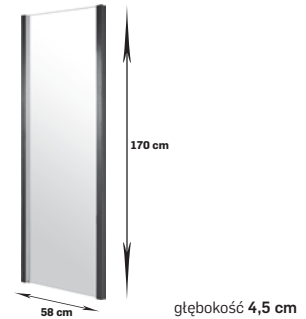

plyta A 1004,88 netto
1236,00 brutto

plyta B 1186,18 netto
1459,00 brutto

Depo

dostępna we wszystkich kolorach płyty laminowanej,
 podświetlenie LED w standardzie

plyta A 1490,24 netto
1833,00 brutto

plyta B 1679,67 netto
2066,00 brutto