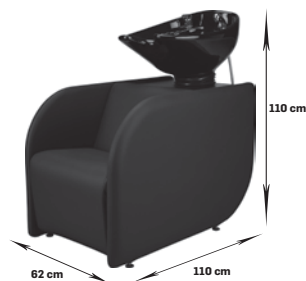

Levante

porcelanowa misa Cosmo biała lub czarna,
plastik pod misą w kolorze misy,
w całości tapicerowana,
przeszyta grubymi, dekoracyjnymi niemi,
regulowany podnózek i masaż wibracyjny w opcji

skaj P skaj W

basic 3565,04 4542,28 netto
4385,00 5587,00 brutto

podnózek 4619,51 5596,75 netto
5682,00 6884,00 brutto

masaż +991,87 netto
vibro +1220,00 brutto