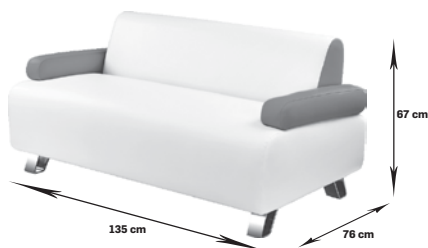

Vip sofa

nogi chromowane, złote lub czarne

skaj P	skaj W	
3193,50	3818,70	netto
3928,00	4697,00	brutto