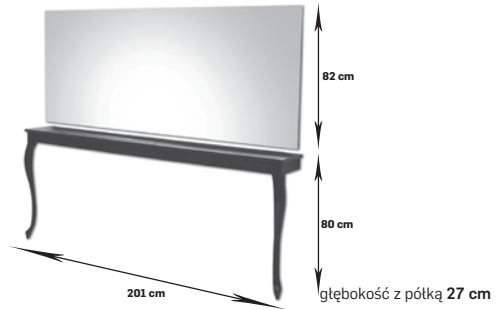

Royal II

półka dostępna we wszystkich płyty laminowanej,
nogi lakierowane:
w 2 kolorach z widoczną strukturą drewna,
w kolorze białym i czarnym połysk

plyta A	3457,72 netto
	4253,00 brutto
plyta B	3850,41 netto
	4736,00 brutto