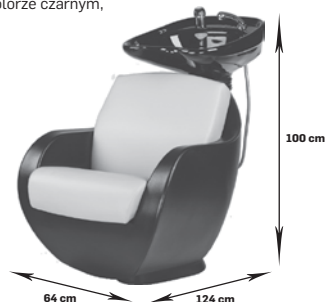

Thomas

porcelanowa misa Young w kolorze białym lub czarnym, obudowa z tworzywa w kolorze czarnym, nie wymaga montażu metalowego stelaża, masaż wibracyjny w opcji

48h

tapicerka czarna lub brązowa obudowa czarna, misa biała lub czarna, armatura chrom

2771,54 netto
3409,00 brutto

+przeszycia

2901,63 netto
3569,00 brutto

skaj P skaj W

basic 3234,15 3549,59 netto
3978,00 4366,00 brutto

vibro 4251,22 4567,48 netto
5229,00 5618,00 brutto