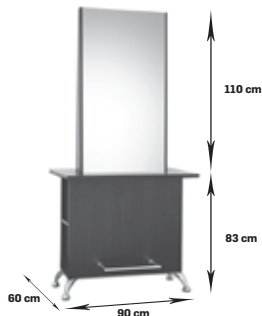

10 Konsoly

Andrea

konsoleta dwuosobowa, wolnostojąca
dostępna we wszystkich kolorach płyty laminowanej,
chromowane nogi i podnóżki

plyta A	2563,41 netto
	3153,00 brutto
plyta B	3156,91 netto
	3883,00 brutto