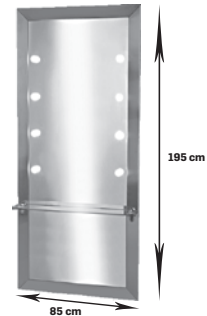

plyta B 5769,11 netto
7096,00 brutto

Makeup

rama wykonana ze stali nierdzewnej INOX,
wyposażona w oświetlenie,
szklana półka

3718,70 netto
4574,00 brutto

Mali

rama tapicerowana, pikowana,
elementy pikowane nie mogą być wykonane w skajach: W10, W90, W91, W92 i W113