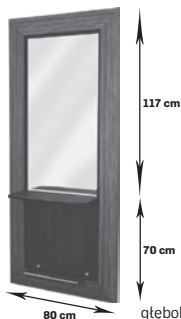

2122,76 netto
2611,00 brutto

głębokość 6,5 cm

Wega

dostępna we wszystkich kolorach płyty laminowanej,
półka i wewnętrzna część pod nią mogą być w innym kolorze niż rama,
wbudowany chromowany podnózek

48h

rama płyta czarna,
środek płyta biała

1292,68 netto
1590,00 brutto

płyta A 1508,13 netto
1855,00 brutto

płyta B 1839,02 netto
2262,00 brutto

głębokość z półką 27 cm

Wenus

rama wykonana ze stali nierdzewnej INOX,
półka i wewnętrzna część dostępne we wszystkich kolorach płyty laminowanej,
wbudowany chromowany podnózek