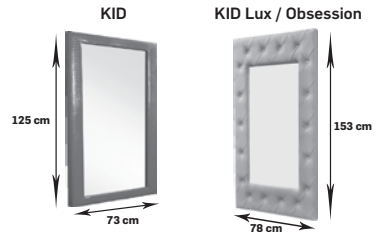

Dzieciak

baza czarna lub chromowana na stopkach