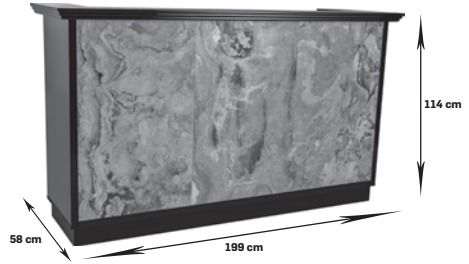

Stone

frontowy panel wykonany z forniru kamiennego, podświetlany,
dostępna tylko w kolorze czarnym połysk,
trzy opcje długości,
możliwość montażu zamka w szufladzie i/lub szafkach

80cm   140 cm   200 cm

4804,88   6915,45   9076,42   netto
5910,00   8506,00   11164,00   brutto