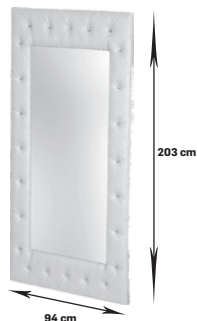

16 Konsoly

Obsession

rama tapicerowana, pikowana,
ozdobiona oryginalnymi kryształami Swarovskiego,
elementy pikowane nie mogą być wykonane w skajach: W10, W90, W91, W92 i W113

skaj P 2805,69 netto
3451,00 brutto

skaj W 3356,91 netto
4129,00 brutto

SWAROVSKI
CRYSTALS

głębokość 7 cm

Pola I

dostępna we wszystkich kolorach płyty laminowanej,
wyposażona w dwa gniazdzka elektryczne,
wbudowany podnózek - chrom, czarny lub złoty,
okrągłe lustro z oświetleniem LED,
bok lustra złoty, biały lub czarny

plyta A 3139,84 netto
3862,00 brutto

plyta B 3488,62 netto
4291,00 brutto