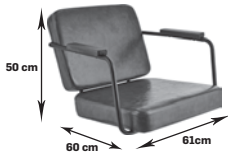

skaj W

1683,74
2071,00

1895,12 netto
2331,00 brutto

1891,06
2326,00

2102,44 netto
2586,00 brutto

Dolly

czarny lub biały, metalowy stelaż

	skaj P	skaj W		skaj P	skaj W
	1737,40	1924,39	netto	1945,53	2132,52
	2137,00	2367,00	brutto	2393,00	2623,00

Enzo

czarne, metalowe podłokietniki z drewnianymi nakładkami

48h

tapicerka czarna lub brązowa

baza pięcioramienna	1157,72	netto
	1424,00	brutto
baza dysk/kwadrat	1334,96	netto
	1642,00	brutto
baza złota	1473,17	netto
	1812,00	brutto