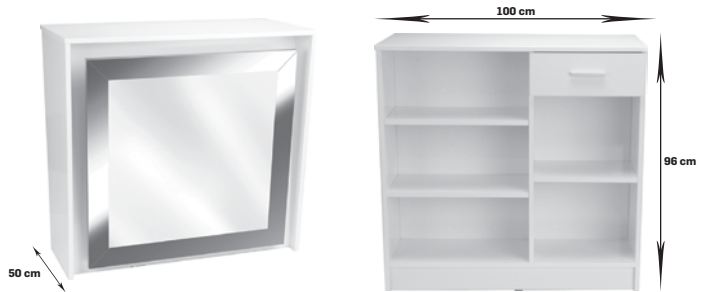

Kirke

dostępna we wszystkich kolorach płyty laminowanej,
na froncie lustro w ramie ze stali nierdzewnej INOX, z podświetleniem,
możliwość montażu zamka w szufladzie

plyta A   3387,80 netto
4167,00 brutto

plyta B   3660,98 netto
4503,00 brutto