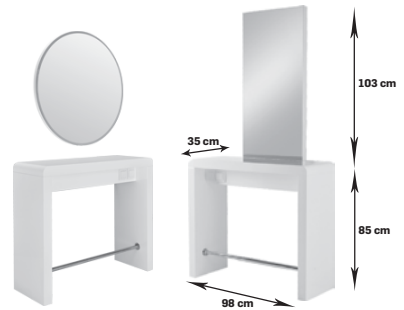

Reflection I

lakierowana we wszystkich kolorach z palety RAL - dopłata wyliczana indywidualnie,
wyposażona w dwa gniazda elektryczne i wbudowany chromowany podnózek,
dostępna z lustrem prostokątnym lub okrągłym,
podświetlenie LED jako opcja

biała / czarna	3742,28 netto	4603,00 brutto
okrągłe lustro	+220,33 netto	+271,00 brutto
LED	+251,22 netto	+309,00 brutto
RAL/NCS	+200,00 netto	+246,00 brutto