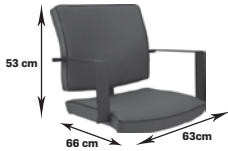

skaj W

1683,74
2071,00

1895,12 netto
2331,00 brutto

1891,06
2326,00

2102,44 netto
2586,00 brutto

Dolly

czarny lub biały, metalowy stelaż

	skaj P	skaj W		skaj P	skaj W
	1737,40	1924,39	netto	1945,53	2132,52
	2137,00	2367,00	brutto	2393,00	2623,00