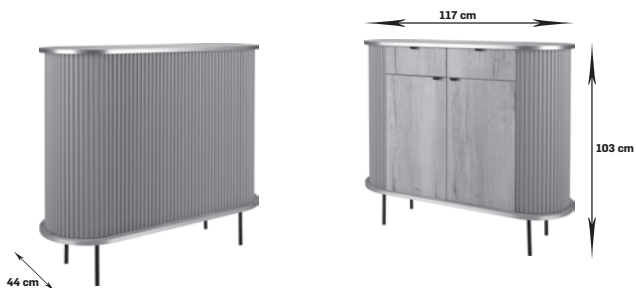

Levante Slim

front i nadstawka z lameli dostępne w standardzie w kolorze białym lub czarnym, dostępna również w innych kolorach - palety RAL i NCS, blaty dostępne we wszystkich kolorach płyty laminowanej, nogi i uchwyty dostępne w kolorze czarnym lub złotym

plyta A	6521,95 netto	8022,00 brutto
plyta B	6695,93 netto	8236,00 brutto
RAL/NCS	+200,00 netto	+246,00 brutto
fronty z lamelek	+474,80 netto	+584,00 brutto