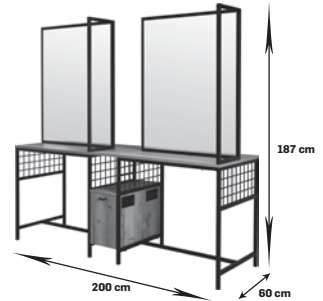

plyta A 5235,77 netto
6440,00 brutto

plyta B 5769,11 netto
7096,00 brutto