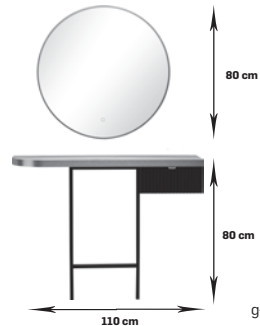

głębokość 30 cm