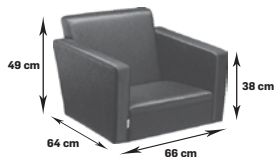

skaj P	skaj W		skaj P	skaj W
	2147,15 2641,00	2569,11 netto 3160,00 brutto		2354,47 2896,00	2777,24 netto 3416,00 brutto

Pako

chromowane podłokietniki