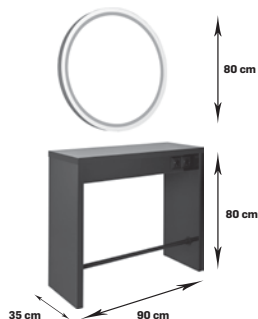

16 Konsoly

Obsession

rama tapicerowana, pikowana,
ozdobiona oryginalnymi kryształami Swarovskiego,
elementy pikowane nie mogą być wykonane w skajach: W10, W90, W91, W92 i W113

skaj P 2805,69 netto
3451,00 brutto

skaj W 3356,91 netto
4129,00 brutto

SWAROVSKI
CRYSTALS

głębokość 7 cm

Pola I

dostępna we wszystkich kolorach płyty laminowanej,
wyposażona w dwa gniazdzka elektryczne,
wbudowany podnózek - chrom, czarny lub złoty,
okrągłe lustro z oświetleniem LED,
bok lustra złoty, biały lub czarny

plyta A 3139,84 netto
3862,00 brutto

plyta B 3488,62 netto
4291,00 brutto

Pola II

dostępna we wszystkich kolorach płyty laminowanej,
wyposażona w cztery gniazdzka elektryczne,
wbudowany podnózek- chrom, czarny lub złoty,
okrągłe lustra z oświetleniem LED,
bok luster złoty, biały lub czarny

plyta A 5257,72 netto
6467,00 brutto

plyta B 5819,51 netto
7159,00 brutto

Pola Wyspa II

dostępna we wszystkich kolorach płyty laminowanej,
wyposażona w cztery gniazdzka elektryczne,
wbudowany podnózek- chrom, czarny lub złoty,
okrągłe lustro z oświetleniem LED,
bok lustra złoty, biały lub czarny

plyta A 4966,67 netto
6109,00 brutto

plyta B 5426,02 netto
6674,00 brutto