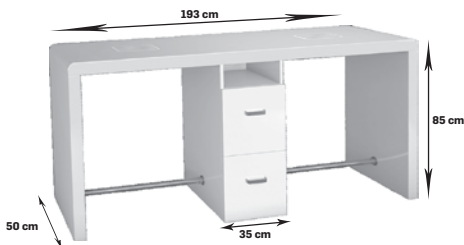

Reflection II

blat i nogi w standardzie lakierowane w kolorze białym i czarnym,
pozostałe kolory z palety RAL/NCS za dopłatą,
szafka dostępna we wszystkich kolorach płyty laminowanej,
wnęka wyposażona w dwa gniazdka elektryczne,
chromowany podnózek

biały / czarny 5733,33 netto
7052,00 brutto

RAL/NCS +200,00 netto
+246,00 brutto