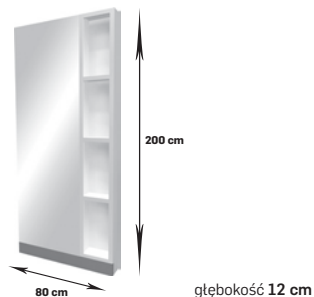

2395,12 netto
2946,00 brutto

12 Konsoly

Globe

front półek lakierowany w potysku,
podświetlenie półek LED w standardzie

3489,43 netto
4292,00 brutto

Half

dostępna we wszystkich kolorach płyty laminowanej

48h płyta czarna 812,20 netto
999,00 brutto