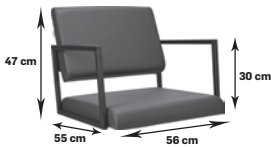

skaj P	skaj W		skaj P	skaj W
	1465,04 1802,00	1856,91 netto 2284,00 brutto		1673,17 2058,00	2064,23 netto 2539,00 brutto

Mali otwór w siedzisku ułatwiający czyszczenie, wewnątrz fotel pikowany z guzikami, elementy pikowane nie mogą być wykonane w skajach: W10, W90, W91, W92 i W113