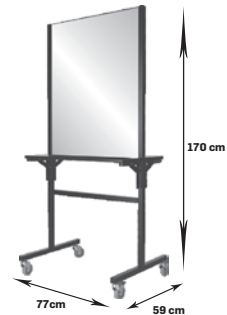

Flex

dwuosobowa konsoleta treningowa,
dostępna we wszystkich kolorach płyty laminowanej,
rama malowana proszkowo na kolor czarny,
wyposażona w kółka z hamulcem i składane półki

2395,12 netto
2946,00 brutto