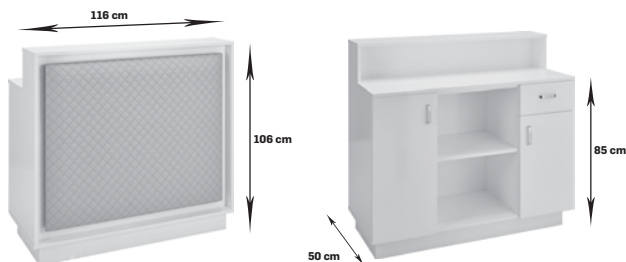

Zoe

dostępna we wszystkich kolorach płyty laminowanej,
panel tapicerowany z podświetleniem LED,
możliwość montażu zamka w szufladzie i/lub szafkach

	skaj P	skaj W
plyta A	3153,66	3316,26 netto
	3879,00	4079,00 brutto
plyta B	4048,78	4211,38 netto
	4980,00	5180,00 brutto

Stoliki kawowe

Royal

blat dostępny we wszystkich kolorach płyty laminowanej,
drewniane nogi lakierowane: w 2 kolorach z widoczną strukturą drewna, w kolorze białym i czarnym polysk

plyta A	1573,17 netto
	1935,00 brutto
plyta B	1646,34 netto
	2025,00 brutto