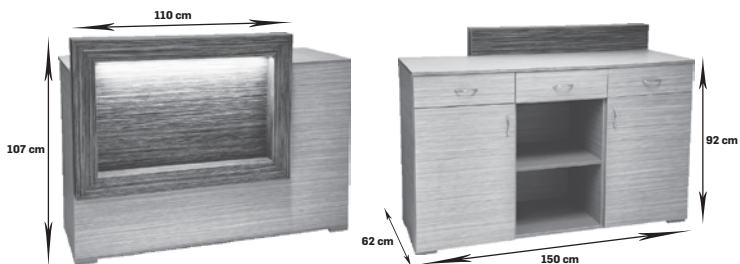

plyta B 1776,42 netto
2185,00 brutto

Roma

dostępna we wszystkich kolorach płyty laminowanej,
front podświetlany,
możliwość montażu zamka w szufladach i/lub szafkach

plyta A	4372,36 netto	5378,00 brutto
plyta B	5781,30 netto	7111,00 brutto