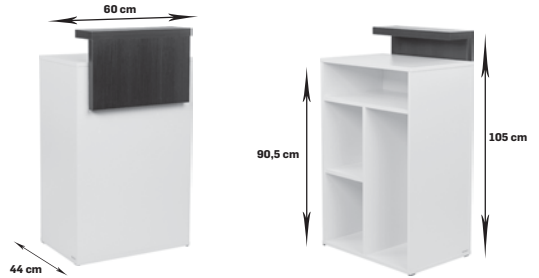

Tina

dostępna we wszystkich kolorach płyty laminowanej

48

korpus płyta biała,   1048,78 netto
nadstawka płyta wenge   1290,00 brutto

plyta A   1223,58 netto
1505,00 brutto

plyta B   1664,23 netto
2047,00 brutto