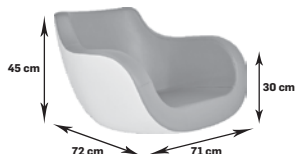

skaj W

skaj P

skaj W

3517,89 netto
4327,00 brutto

3960,16 netto
4871,00 brutto

3725,20 netto
4582,00 brutto

4167,48 netto
5126,00 brutto

Thomas

wyłekwa poliuretanowa,
w całości tapicerowany

48h

baza pięcioramienna	2100,00	netto
	2583,00	brutto
baza dysk/kwadrat	2277,24	netto
	2801,00	brutto
baza złota	2417,07	netto
	2973,00	brutto

skaj P

skaj W

skaj P

skaj W

2449,59
3013,00

2959,35 netto
3640,00 brutto

2656,91
3268,00

3166,67 netto
3895,00 brutto

Thomas P

wyłekwa poliuretanowa,
w całości tapicerowany,
z pionowymi przeszyciami

48h