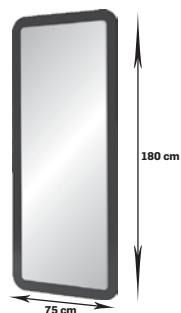

2122,76 netto
2611,00 brutto

głębokość 6,5 cm

Wega

dostępna we wszystkich kolorach płyty laminowanej,
półka i wewnętrzna część pod nią mogą być w innym kolorze niż rama,
wbudowany chromowany podnózek

48h

rama płyta czarna,
środek płyta biała