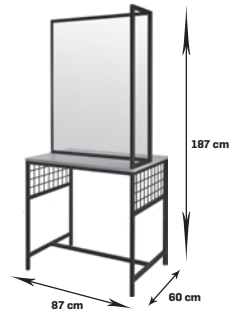

Loft II wyspa

dostępna we wszystkich kolorach płyty laminowanej,
stelaż metalowy, malowany proszkowo w kolorze czarnym lub białym

plyta A 2215,45 netto
2725,00 brutto

plyta B 2295,12 netto
2823,00 brutto

Loft IV wyspa

dostępna we wszystkich kolorach płyty laminowanej,
stelaż metalowy, malowany proszkowo w kolorze czarnym,
szafka wyposażona w szufladę i gniazdko