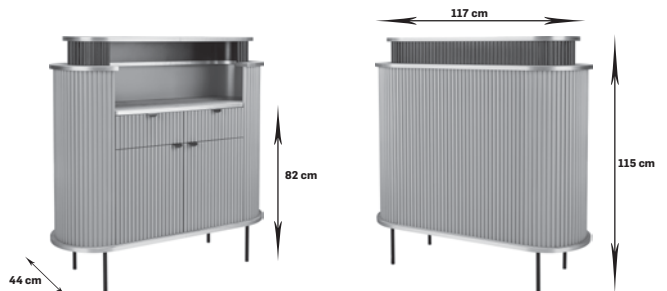

Levante

front i nadstawka z lameli dostępne w standardzie w kolorze białym lub czarnym,
dostępna również w innych kolorach - palety RAL i NCS,
blaty dostępne we wszystkich kolorach płyty laminowanej,
nogi i uchwyty dostępne w kolorze czarnym lub złotym

plyta A   8104,88 netto
9969,00 brutto

plyta B   8368,29 netto
10293,00 brutto

RAL/NCS   +200,00 netto
+246,00 brutto

fronty z   +474,80 netto
lamelk   **+584,00 brutto**