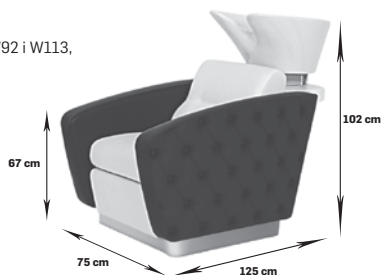

Royal

porcelanowa misa Europe biała lub czarna,
plastik pod misą w kolorze misy,
podłokietniki pikowane z guzikami,
elementy pikowane nie mogą być wykonane w skajach: W10, W90, W91, W92 i W113,

	skaj P	skaj W	
basic	6826,02 8396,00	8011,38 9854,00	netto brutto
podnózek	8496,75 10451,00	9681,30 11908,00	netto brutto
shiatsu	12152,03 14947,00	13336,59 16404,00	netto brutto