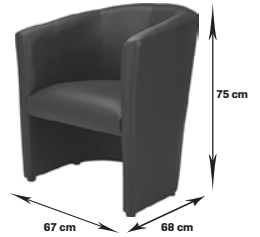

**SWAROVSKI
CRYSTALS**

skaj P	skaj W	netto	brutto
4551,22	5460,98		
5598,00	6717,00		

Milano sofa

tapicerka czarna

48h 1482,93 netto
1824,00 brutto

Milano fotel

tapicerka czarna

48h 808,13 netto
994,00 brutto