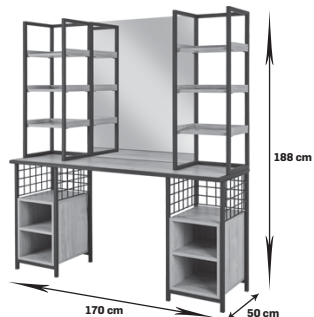

Loft

dostępna we wszystkich kolorach płyty laminowanej, stelaż metalowy, malowany proszkowo w kolorze czarnym lub białym

plyta A 6991,06 netto
8599,00 brutto

plyta B 7663,41 netto
9426,00 brutto