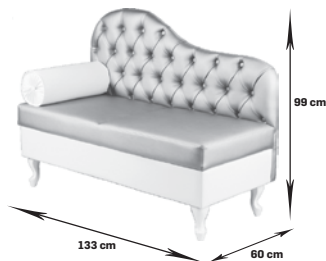

Madame

drewniane nogi lakierowane: w 2 kolorach z widoczną strukturą drewna, w kolorze białym i czarnym połysk,
oparcie pikowane z guzikami,
elementy pikowane nie mogą być wykonane w skajach: W10, W90, W91, W92 i W113
lewo lub prawo stronna