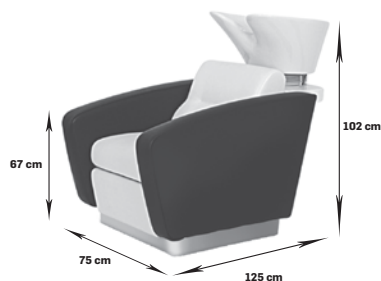

Rialto

porcelanowa misa Europe biała lub czarna,
plastik pod misą, w kolorze misy

	skaj P	skaj W	
basic	5973,98 7348,00	7021,14 8636,00	netto brutto
podnózek	7644,72 9403,00	8691,87 10691,00	netto brutto
shiatsu	11300,00 13899,00	12346,34 15186,00	netto brutto

Obsession / Royal / Rialto Sofa

dostawka do myjni, umożliwiająca tworzenie myjni wielostanowiskowej,
należy zamówić myjnię podstawową + odpowiednią ilość dostawek