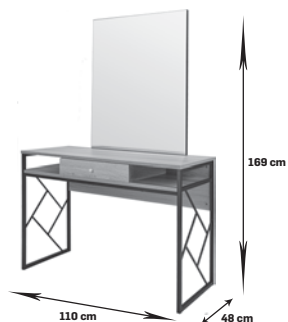

Loft S

dostępna we wszystkich kolorach płyty laminowanej, stelaż metalowy, malowany proszkowo, w kolorze czarnym lub białym

48h płyta jasne drewno 1687,80 netto
stelaż czarny **2076,00 brutto**

plyta A 2699,19 netto
3320,00 brutto

plyta B 2900,00 netto
3567,00 brutto