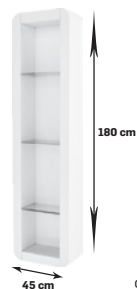

44 Witryny

Reflection półka

w standardzie lakierowana w kolorze białym i czarnym,
pozostałe kolory z palety RAL/NCS za dopłatą

biała / czarna 2498,37 netto
3073,00 brutto

RAL/NCS +200,00 netto
+246,00 brutto

głębokość 20 cm

Reflection witryna

w standardzie lakierowana w kolorze białym i czarnym,
pozostałe kolory z palety RAL/NCS za dopłatą
wyposażona w szklane półki z podświetleniem

biała / czarna 2686,18 netto
3304,00 brutto

RAL/NCS +200,00 netto
+246,00 brutto

głębokość 20 cm

Royal

górna część dostępna we wszystkich kolorach płyty laminowanej,
drewniane nogi lakierowane w 2 kolorach z widoczną strukturą drewna, w kolorze białym i czarnym połysk

plyta A 2605,69 netto
3205,00 brutto

plyta B 3036,59 netto
3735,00 brutto

głębokość 42 cm