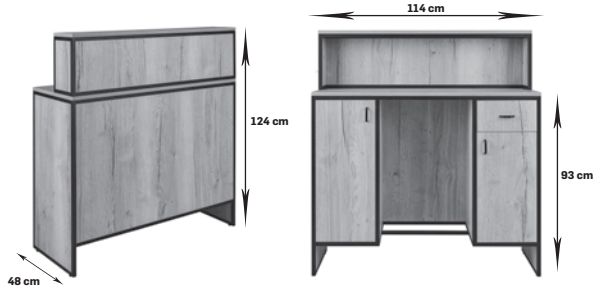

Loft

dostępna we wszystkich kolorach płyty laminowanej,
metalowy stelaż malowany proszkowo w kolorze czarnym lub białym
wyposażona w szufladę i szafki,
możliwość montażu zamka w szufladzie i/lub szafkach

plyta A	6878,05 netto	8460,00 brutto
plyta B	7579,67 netto	9323,00 brutto