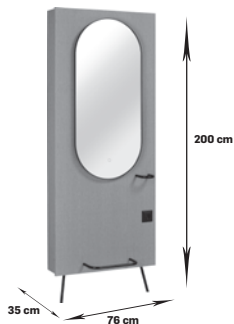

Art Deco

dostępna we wszystkich kolorach płyty laminowanej,
rama lustra, nogi, podnóżek i uchwyt na suszarkę w kolorze czarnym lub złotym
lustro z podświetleniem LED w standardzie
wbudowane gniazdko elektryczne

plyta A	3151,22 netto
	3876,00 brutto
plyta B	3522,76 netto
	4333,00 brutto