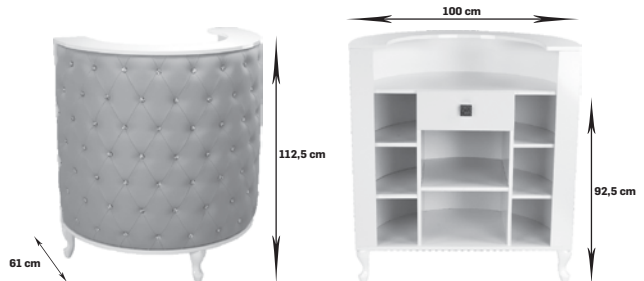

Obsession I

dostępna we wszystkich kolorach płyty laminowanej,
drewniane nogi lakierowane: w 2 kolorach z widoczną strukturą drewna, w kolorze białym i czarnym połysk,
front pikowany ozdobiony oryginalnymi kryształami Swarovskiego,
elementy pikowane nie mogą być wykonane w skajach: W10, W90, W91, W92 i W113,
możliwość montażu zamka w szufladzie

**SWAROVSKI
CRYSTALS**

	skaj P	skaj W
plyta A	7972,36 netto	8345,53 netto
	9806,00	10265,00 brutto
plyta B	8496,75 netto	8870,73 netto
	10451,00	10911,00 brutto