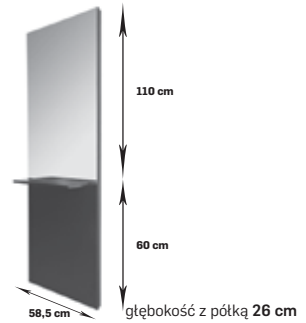

	LED	
plyta A	2133,33 netto	2459,35 netto
	2624,00 brutto	3025,00 brutto
plyta B	2317,07 netto	2643,09 netto
	2850,00 brutto	3251,00 brutto

Bona

dostępna we wszystkich kolorach płyty laminowanej

48h płyta czarna 860,98 netto
1059,00 brutto

plyta A 1004,88 netto
1236,00 brutto

plyta B 1186,18 netto
1459,00 brutto

Depo

dostępna we wszystkich kolorach płyty laminowanej,
 podświetlenie LED w standardzie

plyta A 1490,24 netto
1833,00 brutto

plyta B 1679,67 netto
2066,00 brutto