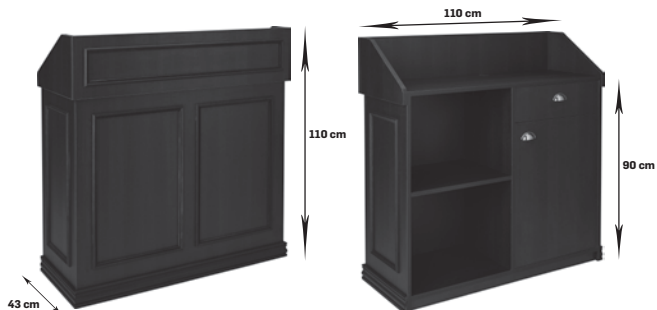

Lexus

dostępna w kolorze wenge lub czarnym, możliwość montażu zamka w szufladzie i/lub szafkach

2838,21 netto	3491,00 brutto