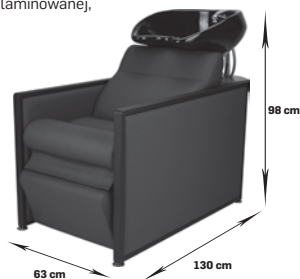

Dolly

porcelanowa misa Cleo biała lub czarna, plastik pod misą, w kolorze misy, metalowe podłokietniki białe lub czarne, boki podłokietników tapicerowane lub z płyty laminowanej, regulowany podnózek i masaż wibracyjny w opcji

podłokietniki tapicerowane   podłokietniki z płyty
skaj P   skaj W   skaj P   skaj W

basic	4255,28	5155,28	5125,20	5774,80	netto
	5234,00	6341,00	6304,00	7103,00	brutto

podnózek	5532,52	6432,52	6401,63	7052,03	netto
	6805,00	7912,00	7874,00	8674,00	brutto

masaż	+991,87	netto
vibro	+1220,00	brutto