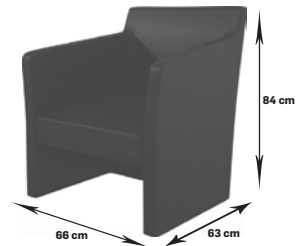

Quadro sofa

w całości tapicerowana

skaj P	skaj W	
2657,72	3421,14	netto
3269,00	4208,00	brutto

Quadro fotel

w całości tapicerowany

skaj P	skaj W	
1953,66	2538,21	netto
2403,00	3122,00	brutto

Vip sofa

nogi chromowane, złote lub czarne