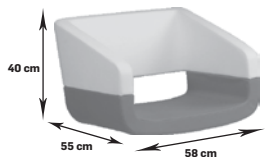

1904,88
2343,00

2148,78 netto
2643,00 brutto

2112,20
2598,00

2356,10 netto
2898,00 brutto

Hip Hop

wylewka poliuretanowa

skaj P

skaj W