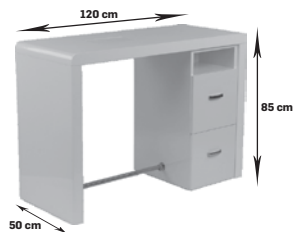

Reflection I

blat i nogi w standardzie lakierowane w kolorze białym i czarnym,
pozostałe kolory z palety RAL/NCS za dopłatą,
szafka dostępna we wszystkich kolorach płyty laminowanej,
wnęka wyposażona w dwa gniazdka elektryczne,
chromowany podnózek

biały / czarny 4387,80 netto
5397,00 brutto

RAL/NCS +200,00 netto
+246,00 brutto