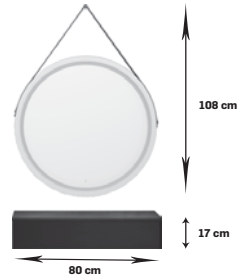

Holly

dostępna we wszystkich kolorach płyty laminowanej,
lustro z podświetleniem, bok złoty, czarny lub biały,
pasek we wszystkich kolorach skaju
szafka z szufladą, wyposażona w dwa gniazdzka

plyta A 2875,61 netto
3537,00 brutto

plyta B 3073,98 netto
3781,00 brutto