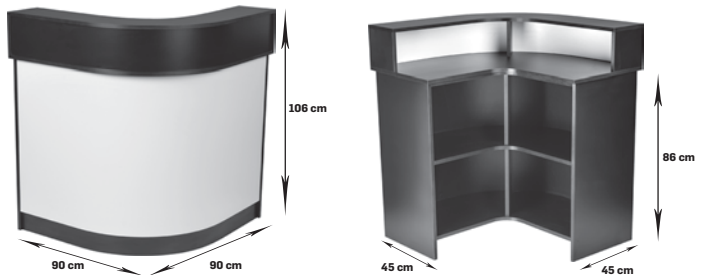

Wing

dostępna we wszystkich kolorach płyty laminowanej,
front dostępny w 4 kolorach: białym, czarnym, białym połysk i czarnym połysk

plyta A   3458,54 netto
4254,00 brutto

plyta B   4139,02 netto
5091,00 brutto