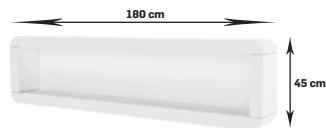

44 Witryny

Reflection półka

w standardzie lakierowana w kolorze białym i czarnym,
pozostałe kolory z palety RAL/NCS za dopłatą

biała / czarna 2498,37 netto
3073,00 brutto

RAL/NCS +200,00 netto
+246,00 brutto

głębokość 20 cm

Reflection witryna

w standardzie lakierowana w kolorze białym i czarnym,
pozostałe kolory z palety RAL/NCS za dopłatą
wyposażona w szklane półki z podświetleniem