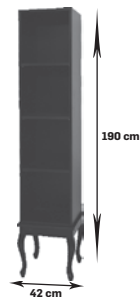

plyta A 2605,69 netto
3205,00 brutto

plyta B 3036,59 netto
3735,00 brutto

głębokość 42 cm

Amelia

dostępna we wszystkich kolorach płyty laminowanej

plyta A	1073,17	netto
	1320,00	brutto
plyta B	1373,98	netto
	1690,00	brutto