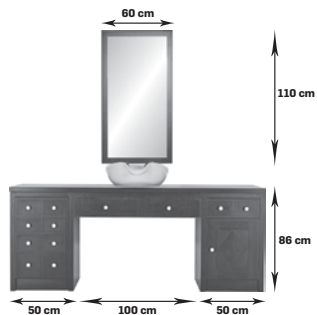

Barber Classic / Industrial

jedno lub dwuosobowa,

CLASSIC dostępna w jednym kolorze płyty laminowanej,

INDUSTRIAL fronty lakierowane w białym lub czarnym połysku, korpus płyta laminowana

			umywalka nablatowa	+893,50 netto	+1099,00 brutto
			blat marmur	+2460,16 netto	+3026,00 brutto
1-os	CLASSIC 3997,56 4917,00	INDUSTRIAL 7247,97 netto 8915,00 brutto	blat marmur z misą	+3610,57 netto	+4441,00 brutto
2-os	5759,35 7084,00	11048,78 netto 13590,00 brutto	+3981,30	+6281,30 netto	+7726,00 brutto