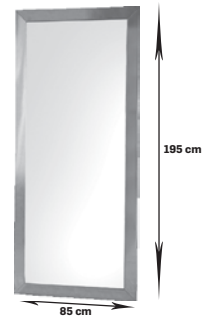

Kirke

rama wykonana ze stali nierdzewnej INOX

2328,46 netto
2864,00 brutto

głębokość 8 cm

Levante

dostępna we wszystkich kolorach płyty laminowanej,
rama lustra, nogi i uchwyt dostępne w kolorze czarnym lub złotym,
szafka z szufladą, front z lamelek dostępny we wszystkich kolorach z palety RAL
lustro z podświetleniem LED w standardzie

plyta A 2707,32 netto
3330,00 brutto

plyta B 2842,28 netto
3496,00 brutto