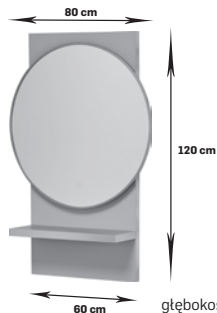

głębokość z półką 26 cm