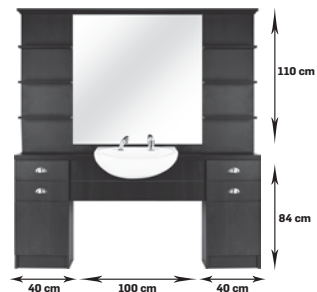

Barber Davos

dostępna we wszystkich kolorach płyty laminowanej,

blat z płyty meblowej lub marmurowy,

umywalka typu frontwash jako opcja

plyta A	4426,02 netto 5444,00 brutto	umywalka	+1023,58 netto +1259,00 brutto
plyta B	5558,54 netto 6837,00 brutto	blat marmur	+1162,60 netto +1430,00 brutto