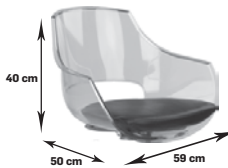

	skaj P	skaj W		skaj P	skaj W
	1602,44	1938,21	netto	1809,76	2145,53
	1971,00	2384,00	brutto	2226,00	2639,00

Ghost

z przezroczystego tworzywa, poduszka

48h

tapicerka czarna

baza pięcioramienna	1269,92	netto
	1562,00	brutto
baza dysk/kwadrat	1447,15	netto
	1780,00	brutto
baza złota	1585,37	netto
	1950,00	brutto