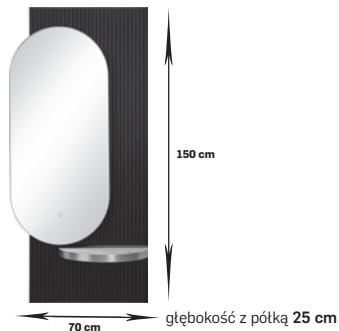

14 Konsoly

Levante Slim

tył z lameli dostępny w standardzie w kolorze białym, czarnym lub miętowym, dostępna również w innych kolorach - paleta RAL i NCS - dopłata wyliczana indywidualnie, półka dostępna we wszystkich kolorach płyty laminowanej, rama lustra dostępna w kolorze czarnym lub złotym, podświetlenie LED lustra w standardzie, podświetlenie LED konsoly jako opcja

	LED	
2665,85	2991,87	netto
3279,00	3680,00	brutto
RAL/NCS	+200,00	netto
	+246,00	brutto