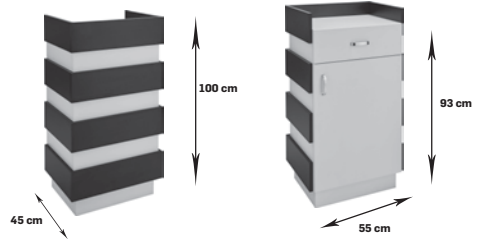

Reno Mini

dostępna we wszystkich kolorach płyty laminowanej,
możliwość wykonania recepcji w jednym kolorze,
możliwość montażu zamka w szufladzie i/lub szafce

48

korpus płyta biała, 1373,98 netto
pasy płyta czarna **1690,00 brutto**

plyta A 1602,44 netto
1971,00 brutto

plyta B 2126,83 netto
2616,00 brutto