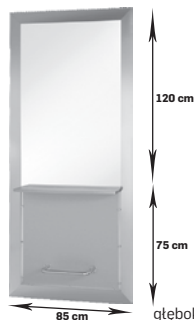

głębokość z półką 24 cm

Zoe

dostępna we wszystkich kolorach płyty laminowanej,
rama lustra w kolorze czarnym lub złotym,
podświetlenie LED lustra w standardzie
podświetlenie LED konsoly jako opcja

płyta A 1946,34 netto
2394,00 brutto

LED

2266,67 netto
2788,00 brutto

płyta B 2126,83 netto
2616,00 brutto

2447,15 netto
3010,00 brutto