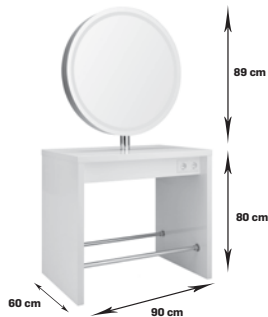

Pola Wyspa II

dostępna we wszystkich kolorach płyty laminowanej,
wyposażona w cztery gniazdzka elektryczne,
wbudowany podnózek- chrom, czarny lub złoty,
okrągłe lustro z oświetleniem LED,
bok lustra złoty, biały lub czarny

plyta A 4966,67 netto
6109,00 brutto

plyta B 5426,02 netto
6674,00 brutto