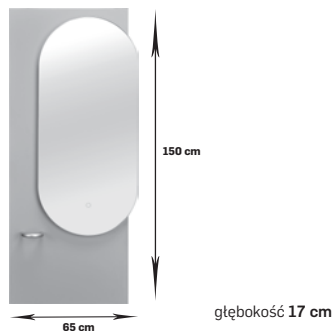

Art Deco Slim

dostępna we wszystkich kolorach płyty laminowanej,
rama lustra i uchwyt na suszarkę w kolorze czarnym lub złotym,
lustro z podświetleniem LED w standardzie,
tylne podświetlenie konsoly jako opcja

	LED	
plyta A	2133,33 netto	2459,35 netto
	2624,00 brutto	3025,00 brutto
plyta B	2317,07 netto	2643,09 netto
	2850,00 brutto	3251,00 brutto