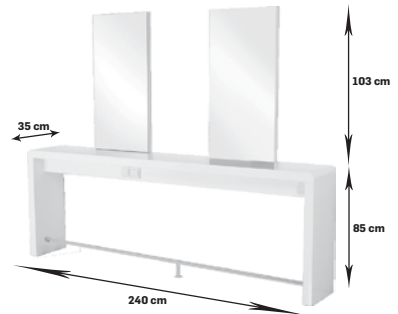

Reflection II

lakierowana we wszystkich kolorach z palety RAL - dopłata wyliczana indywidualnie,
wyposażona w gniazda elektryczne i wbudowany chromowany podnózek,
dostępna z lustrami prostokątnymi lub okrągłymi,
podświetlenie LED jako opcja

biała / czarna	5647,97 netto	6947,00 brutto
okrągłe lustro	+373,17 netto	+459,00 brutto
LED	+469,11 netto	+577,00 brutto
RAL/NCS	+500,00 netto	+615,00 brutto