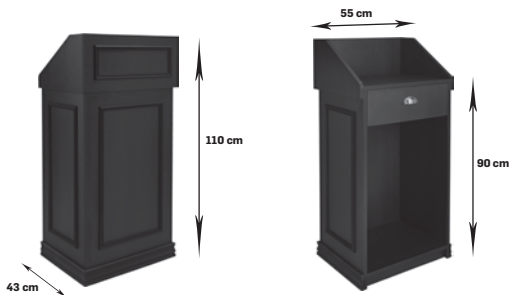

Lexus mini

dostępna w kolorze wenge lub czarnym, możliwość montażu zamka w szufladzie

48

plyta wenge	1765,04 netto	2171,00 brutto

2060,16 netto	2534,00 brutto