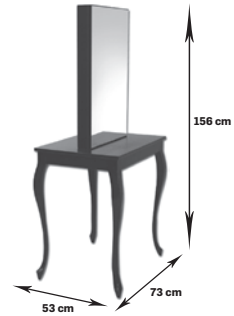

Royal Wyspa

półka dostępna we wszystkich kolorach płyty laminowanej,
nogi lakierowane:
w 2 kolorach z widoczną strukturą drewna,
w kolorze białym i czarnym połysk

plyta A	3230,08 netto
	3973,00 brutto
plyta B	3465,04 netto
	4262,00 brutto