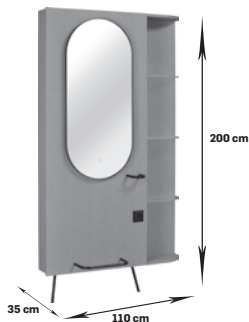

Art Deco z witryną

konsoleta Art Deco z witryną - montaż uniwersalny lewa/prawa lub po obu stronach
witryna z podświetleniem LED
szklane półki

	z 1 witryną	z 2 witryniami
plyta A	4383,74 netto	5616,26 netto
	5392,00 brutto	6908,00 brutto
plyta B	5000,00 netto	6476,42 netto
	6150,00 brutto	7966,00 brutto