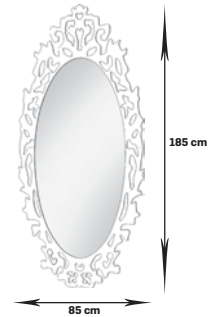

plyta A 2875,61 netto
3537,00 brutto

plyta B 3073,98 netto
3781,00 brutto

głębokość 36 cm

King Led

rama wykonana z przezroczystego pleksi z oświetleniem LED

2034,96 netto
2503,00 brutto

głębokość 7 cm

Kirke