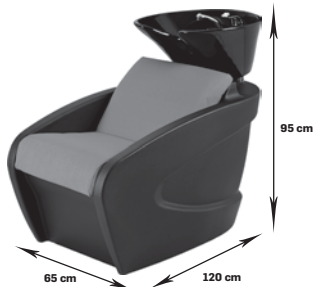

Vanity

porcelanowa misa Europe w kolorze białym lub czarnym, obudowa z tworzywa w kolorze czarnym lub białym, nie wymaga montażu metalowego stelaża, masaż wibracyjny w opcji

48h

tapicerka czarna, obudowa czarna, misa biała lub czarna, armatura chrom

+przeszyca

3105,69 netto
3820,00 brutto

3235,77 netto
3980,00 brutto

skaj P   skaj W

basic   3623,58   3920,33   netto
4457,00   4822,00   brutto

vibro   4640,65   4937,40   netto   biała   +274,80   netto
5708,00   6073,00   brutto   obudowa   **+338,00   brutto**