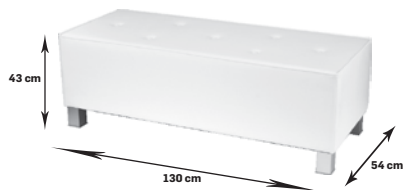

Piaff

satynowe nogi

skaj P	skaj W	
1653,66	2076,42	netto
2034,00	2554,00	brutto