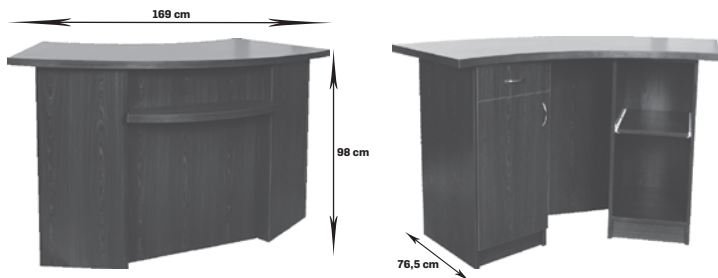

plyta A 3458,54 netto
4254,00 brutto

plyta B 4139,02 netto
5091,00 brutto

42 Recepcje

Vip

dostępna we wszystkich kolorach płyty laminowanej,
możliwość montażu zamka w szufladzie i/lub szafce

plyta A	3556,10 netto
	4374,00 brutto
plyta B	4771,54 netto
	5869,00 brutto