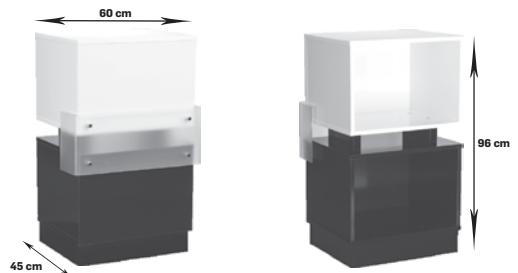

Rialto Mini

dostępna we wszystkich kolorach płyty laminowanej,
na froncie panel z pleksi bez podświetlenia

plyta A 1383,74 netto
1702,00 brutto

plyta B 1776,42 netto
2185,00 brutto