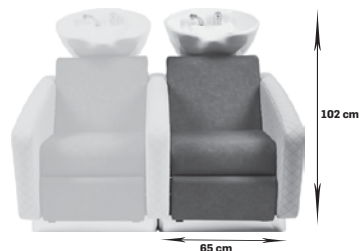

CENA JEDNEGO SEGMENTU

odpowiada cenie wybranej myjni Obsession, Royal lub Rialto