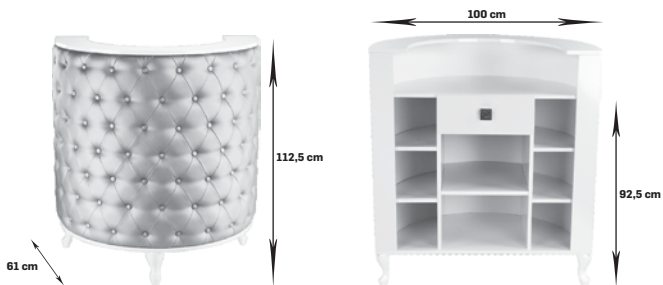

Royal I

dostępna we wszystkich kolorach płyty laminowanej,
drewniane nogi lakierowane: w 2 kolorach z widoczną strukturą drewna, w kolorze białym i czarnym połysk,
front pikowany z guzikami, elementy pikowane nie mogą być wykonane w skajach: W10, W90, W91, W92 i W113,
możliwość montażu zamka w szufladzie

	skaj P	skaj W
plyta A	6045,53 netto	6492,68 netto
	7436,00	7986,00 brutto
plyta B	6769,92 netto	7217,07 netto
	8327,00	8877,00 brutto