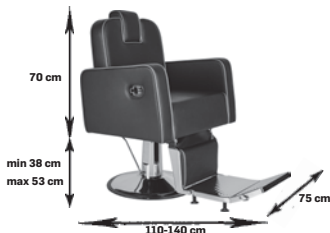

Tina

skaj P skaj W
1150,41 1393,50 netto
1415,00 1714,00 brutto

Holland

regulowane oparcie zintegrowane z podnóżkiem i regulowany zagłówek, tapicerowany na gładko lub pikowany we wszystkich kolorach, przeszycie grubą, kontrastową nicią