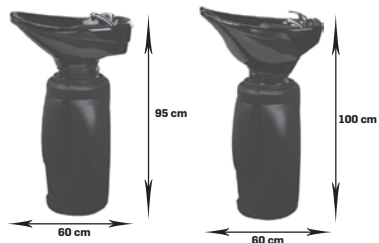

Star IV

porcelanowa misa Cosmo w kolorze białym lub czarnym,
obudowa w kolorze czarnym

Star III	Star IV	netto
1889,43 2324,00	2249,59 2767,00	brutto