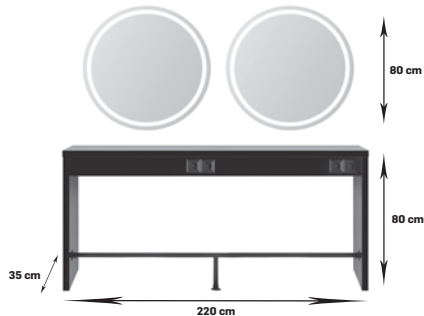

Pola II

dostępna we wszystkich kolorach płyty laminowanej,
wyposażona w cztery gniazdzka elektryczne,
wbudowany podnózek- chrom, czarny lub złoty,
okrągłe lustra z oświetleniem LED,
bok luster złoty, biały lub czarny

plyta A 5257,72 netto
6467,00 brutto

plyta B 5819,51 netto
7159,00 brutto