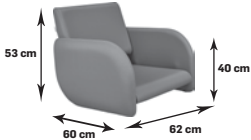

skaj P	skaj W		skaj P	skaj W
	1547,15 1903,00	1898,37 netto 2335,00 brutto		1754,47 2158,00	2105,69 netto 2590,00 brutto

Loft metalowe podłokietniki malowane proszkowo, w kolorze czarnym lub białym

48h
tapicerka czarna lub brązowa

baza pięcioramienna	1256,91 netto	1546,00 brutto
baza dysk/kwadrat	1434,15 netto	1764,00 brutto
baza złota	1572,36 netto	1934,00 brutto