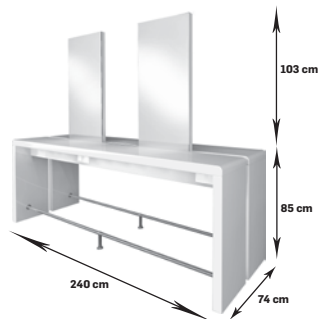

Reflection Wyspa 4-os

lakierowana we wszystkich kolorach z palety RAL - dopłata wyliczana indywidualnie,
wyposażona w gniazda elektryczne, wbudowany chromowany podnóżek,
dostępna z lustrem prostokątnym lub okrągłym

biąta / czarna	10735,77 netto	13205,00 brutto
okrągłe lustro	+1913,82 netto	+2354,00 brutto
RAL/NCS	+500,00 netto	+615,00 brutto