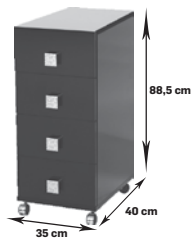

Rialto

dostępna we wszystkich kolorach płyty laminowanej

plyta A	1269,92	netto
	1562,00	brutto
plyta B	1628,46	netto
	2003,00	brutto