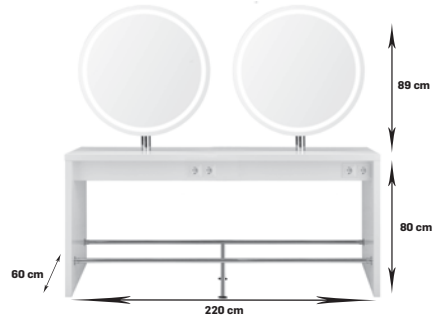

Pola Wyspa IV

dostępna we wszystkich kolorach płyty laminowanej,
wyposażona w osiem gniazdek elektrycznych
wbudowany podnózek- chrom, czarny lub złoty,
okrągłe lustro z oświetleniem LED,
bok lustrer złoty, biały lub czarny

plyta A	8176,42 netto	10057,00 brutto
plyta B	8902,44 netto	10950,00 brutto