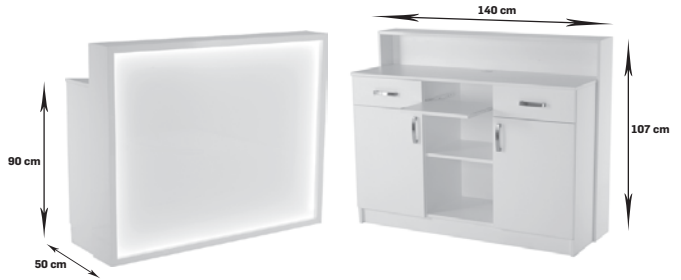

Brill

wyposażona w pleksi z podświetleniem,
możliwość umieszczenia naklejki z logo salonu,
dostępna we wszystkich kolorach płyty laminowanej,
możliwość montażu zamka w szufladach i/lub szafkach

48

płyta biała   3272,36 netto
lub czarna   **4025,00 brutto**

plyta A   3817,07 netto
4695,00 brutto

plyta B   5056,10 netto
6219,00 brutto

naklejka   +437,40 netto
+538,00 brutto