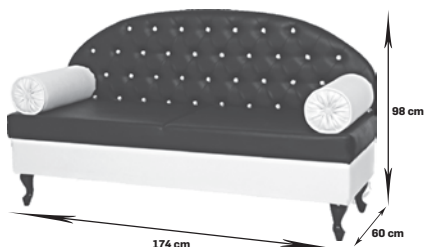

Obsession R

drewniane nogi lakierowane: w 2 kolorach z widoczną strukturą drewna, w kolorze białym i czarnym połysk,
oparcie pikowane ozdobione oryginalnymi kryształami Swarovskiego,
elementy pikowane nie mogą być wykonane w skajach: W10, W90, W91, W92 i W113

**SWAROVSKI
CRYSTALS**