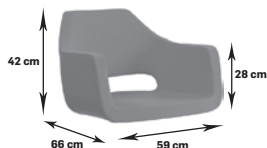

	skaj P	skaj W		skaj P	skaj W
	1465,04 1802,00	1856,91 netto 2284,00 brutto		1673,17 2058,00	2064,23 netto 2539,00 brutto

Mali otwór w siedzisku ułatwiający czyszczenie, wewnątrz fotel pikowany z guzikami, elementy pikowane nie mogą być wykonane w skajach: W10, W90, W91, W92 i W113

	skaj P	skaj W		skaj P	skaj W
	2445,53 3008,00	2852,03 netto 3508,00 brutto		2653,66 3264,00	3059,35 netto 3763,00 brutto

Marea wylewka poliuretanowa

48h
tapicerka czarna

baza pięcioramienna	1374,80 netto
	1691,00 brutto
baza dysk/kwadrat	1552,03 netto
	1909,00 brutto
baza złota	1691,87 netto
	2081,00 brutto