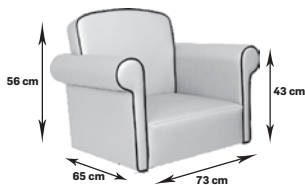

Art Deco

otwór w siedzisku ułatwiający czyszczenie

skaj P

skaj W

skaj P

skaj W

2337,40
2875,00

2849,59 netto
3505,00 brutto

2545,53
3131,00

3056,91 netto
3760,00 brutto

Carmen

chromowane podłokietniki