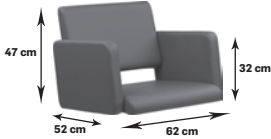

Lea w całości tapicerowany

48h
tapicerka czarna

baza pięcioramienna	1362,60 netto	1676,00 brutto
baza dysk/kwadrat	1539,84 netto	1894,00 brutto
baza złota	1679,67 netto	2066,00 brutto

	skaj P	skaj W		skaj P	skaj W
	1589,43 1955,00	1898,37 netto 2335,00 brutto		1796,75 2210,00	2105,69 netto 2590,00 brutto

Levante w całości tapicerowany, przeszycia grubymi, dekoracyjnymi nićmi