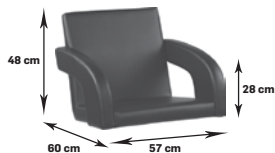

2834,15
3486,00

3343,90 netto
4113,00 brutto

Tina

w całości tapicerowany

48h

tapicerka czarna

baza pięcioramienna	1380,49	netto
	1698,00	brutto
baza dysk/kwadrat	1557,72	netto
	1916,00	brutto
baza złota	1697,56	netto
	2088,00	brutto