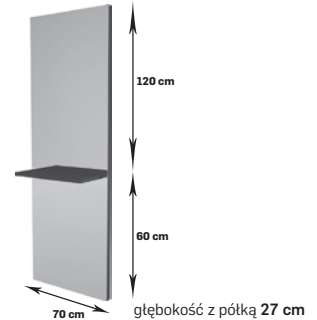

Simple

dostępna we wszystkich kolorach płyty laminowanej,
lustro pod półką,
podświetlenie LED w opcji

		LED	
plyta A	1485,37	1637,40 netto	
	1827,00	2014,00 brutto	
plyta B	1878,86	2030,89 netto	
	2311,00	2498,00 brutto