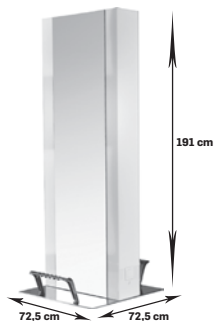

Helios

konsoleta dwuosobowa, wolnostojąca,
podstawa wykonana ze stali nierdzewnej, aluminiowe podnóżki,
wyposażona w dwa gniazda elektryczne i podświetlenie

5492,68 netto
6756,00 brutto