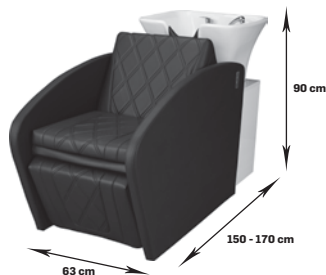

Vida Slim

porcelanowa misa Modena w kolorze białym lub czarnym, kolumna misy dostępna we wszystkich kolorach płyty laminowanej, cienkie podłokietniki, tapicerka w wersji gładkiej lub z przeszytiami, rozkładane do pozycji leżącej oparcie i podnózek

skaj P   skaj W

plyta A   6917,89   8002,44   netto
8509,00   9843,00   brutto

plyta B   7168,29   8252,03   netto
8817,00   10150,00   brutto