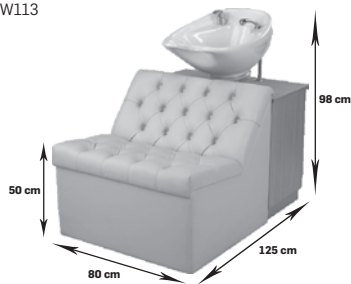

Mali

porcelanowa misa Cosmo biała lub czarna,
szafka dostępna we wszystkich kolorach płyty laminowanej,
tapicerowana na gładko, przesywana lub pikowana,
elementy pikowane nie mogą być wykonane w skajach: W10, W90, W91, W92 i W113

misa Europe (1szt) 239,02 netto
294,00 brutto

elektryczny podnóżek (1szt) 2506,50 netto
3083,00 brutto

gładka/przeszyca
skaj P skaj W

pikowana
skaj P skaj W

plyta A 3813,01 4521,95
4690,00 5562,00

4327,64 5233,33 netto
5323,00 6437,00 brutto

plyta B 4429,27 5138,21
5448,00 6320,00

4943,90 5849,59 netto
6081,00 7195,00 brutto