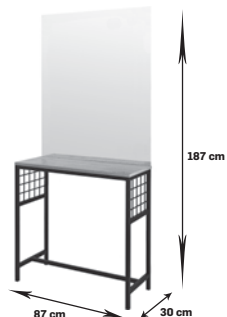

Loft I

dostępna we wszystkich kolorach płyty laminowanej, stelaż metalowy, malowany proszkowo w kolorze czarnym lub białym

plyta A 1885,37 netto
2319,00 brutto

plyta B 1966,67 netto
2419,00 brutto