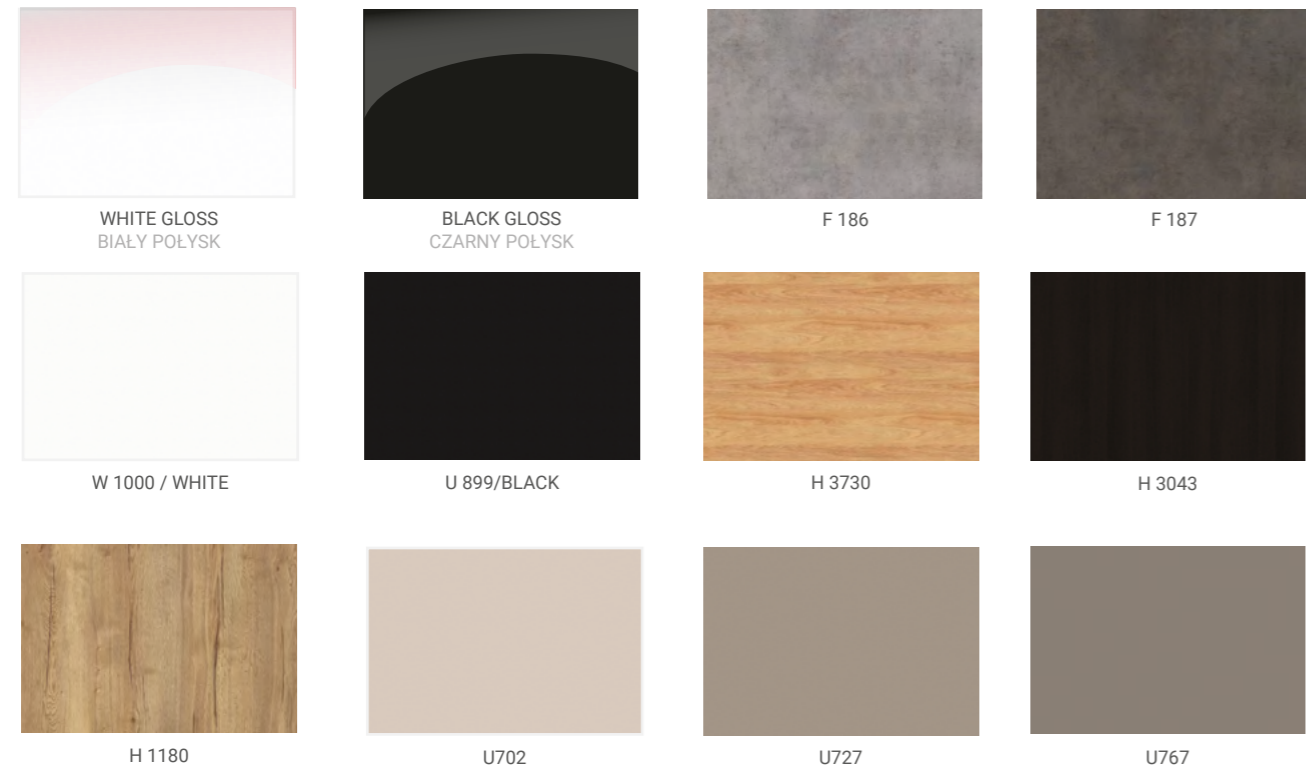

# Finishes

P 30 P 31 P 32 P 33 P 34

P 35 P 36 P 37 P 38 P 39

P 28 P 29 P 3 P 4 P 5

P 6 P 7 P 8 P 9 P 12

P 20 P 21 P 22 P 23 P 24

P 25 P 96 P 97 W10 W 42

W43 W44 W46 W 93 W 86

W 78 W 79 WPC W PF W 90

W 110 W 91 W 120 W92 W111

W113 W112 W 56 W 57 W 50

LAMINATED BOARDS PŁYTY LAMINOWANE

LACQUER - HIGH GLOSS / WYSOKI POŁYSK

VARNISH - VISIBLE WOOD STRUCTURE / WIDOCZNA STRUKTURA DREWNA