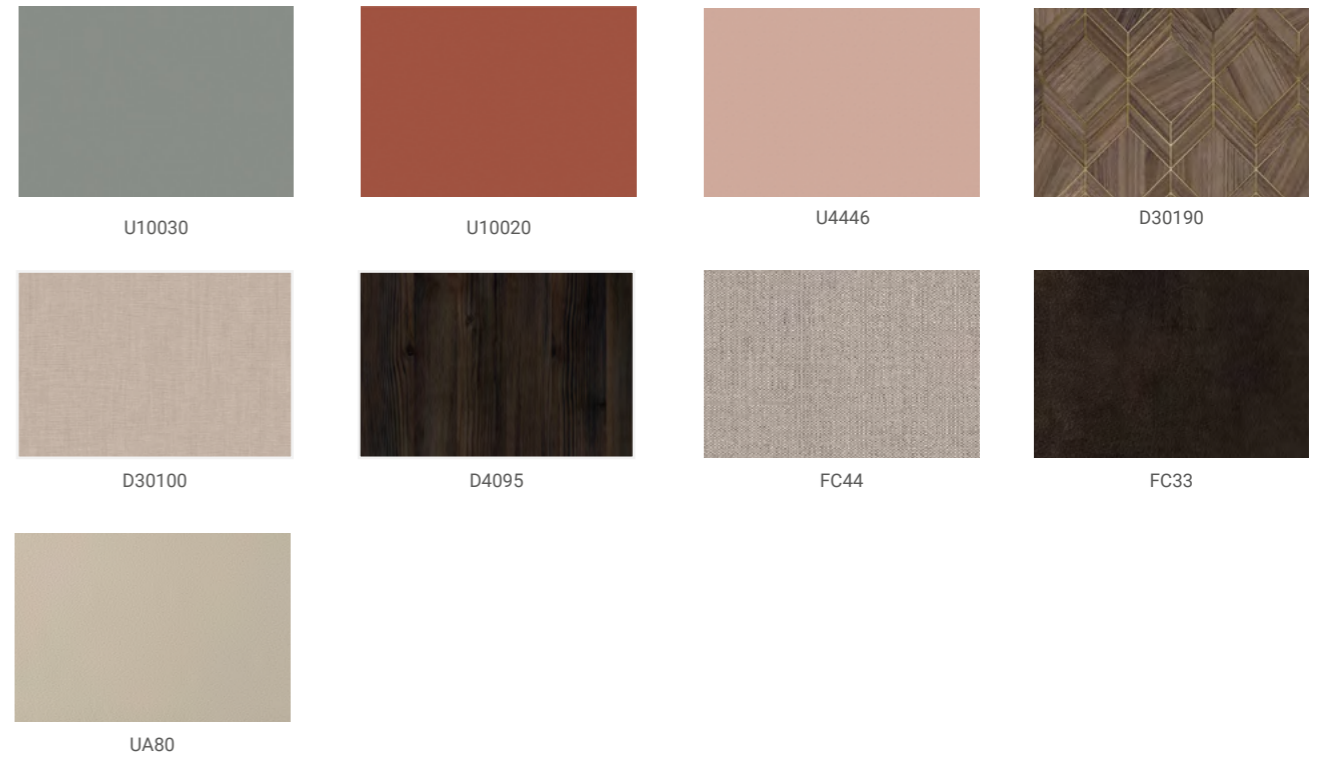

# Finishes

P 30 P 31 P 32 P 33 P 34

P 35 P 36 P 37 P 38 P 39

P 28 P 29 P 3 P 4 P 5

P 6 P 7 P 8 P 9 P 12

P 20 P 21 P 22 P 23 P 24

P 25 P 96 P 97 W10 W 42

W43 W44 W46 W 93 W 86

W 78 W 79 WPC W PF W 90

W 110 W 91 W 120 W92 W111

W113 W112 W 56 W 57 W 50

LAMINATED BOARDS PŁYTY LAMINOWANE

LACQUER - HIGH GLOSS / WYSOKI POŁYSK

VARNISH - VISIBLE WOOD STRUCTURE / WIDOCZNA STRUKTURA DREWNA