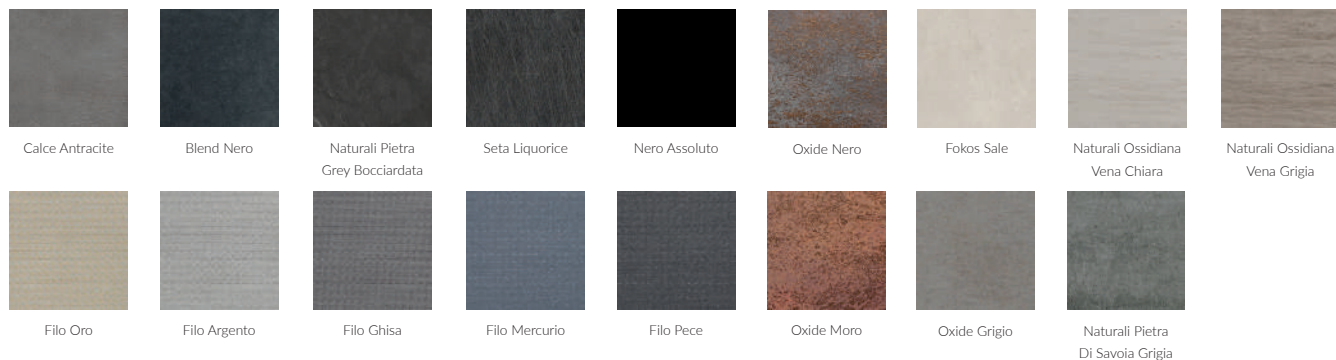

Wzory i kolory materiałów wykończeniowych ogrzewaczy PATIO przedstawionych w katalogu mogą różnić się od rzeczywistych kolorów.

PALENISKA OGRODOWE

Palenisko ogrodowe GOBLET <table border="1"> <tr> <td>FIRE/GOBLET</td> <td>314 zł</td> </tr> </table>	Palenisko ogrodowe GAMMA <table border="1"> <tr> <td>FIRE/GAMMA</td> <td>484 zł</td> </tr> </table>	Palenisko ogrodowe PIT <table border="1"> <tr> <td>FIRE/PIT</td> <td>570 zł</td> </tr> </table>
Palenisko ogrodowe BASKET <table border="1"> <tr> <td>FIRE/BASKET</td> <td>391 zł</td> </tr> </table>	Palenisko ogrodowe SUNNY <table border="1"> <tr> <td>FIRE/SUNNY</td> <td>472 zł</td> </tr> </table>	Palenisko ogrodowe PYRAMID <table border="1"> <tr> <td>FIRE/PYRAMID</td> <td>620 zł</td> </tr> </table>
Palenisko ogrodowe HEX <table border="1"> <tr> <td>FIRE/HEX</td> <td>458 zł</td> </tr> </table>	Palenisko ogrodowe GAMELA <table border="1"> <tr> <td>FIRE/GAMELA</td> <td>570 zł</td> </tr> </table>	Ruszt do paleniska ogrodowego PIT <table border="1"> <tr> <td>RUSZT/FIRE/PIT</td> <td>380 zł</td> </tr> </table>
Palenisko ogrodowe TRIANGLE <table border="1"> <tr> <td>FIRE/TRIANGLE</td> <td>236 zł</td> </tr> </table>	Palenisko ogrodowe ERIZO <table border="1"> <tr> <td>FIRE/ERIZO/60/40</td> <td>790 zł</td> </tr> <tr> <td>FIRE/ERIZO/50/50</td> <td>850 zł</td> </tr> <tr> <td>FIRE/ERIZO/40/4</td> <td>620 zł</td> </tr> </table>