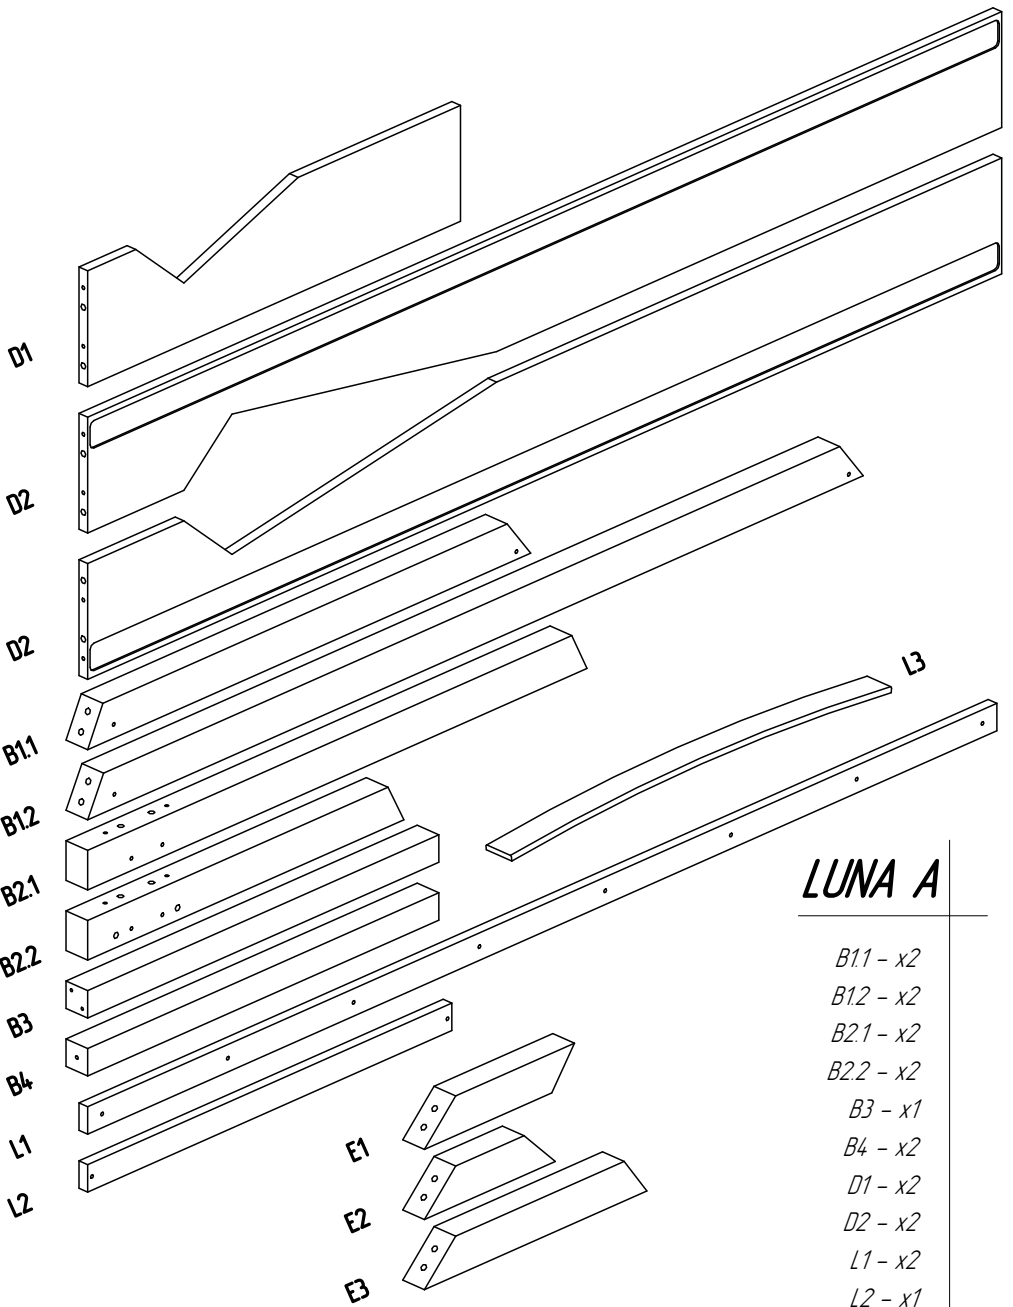

ADEKO

STOLARNIA

Assembly instruction
Instrukcja montażu

LUNA A, B, C, D, E

LUNA A

60x120 70x140 70x160

80x140 80x160 80x180

80x190 80x200

90x140 90x160 90x180

90x190 90x200

LUNA A

B1.1 - x2

B1.2 - x2

B2.1 - x2

B2.2 - x2

B3 - x1