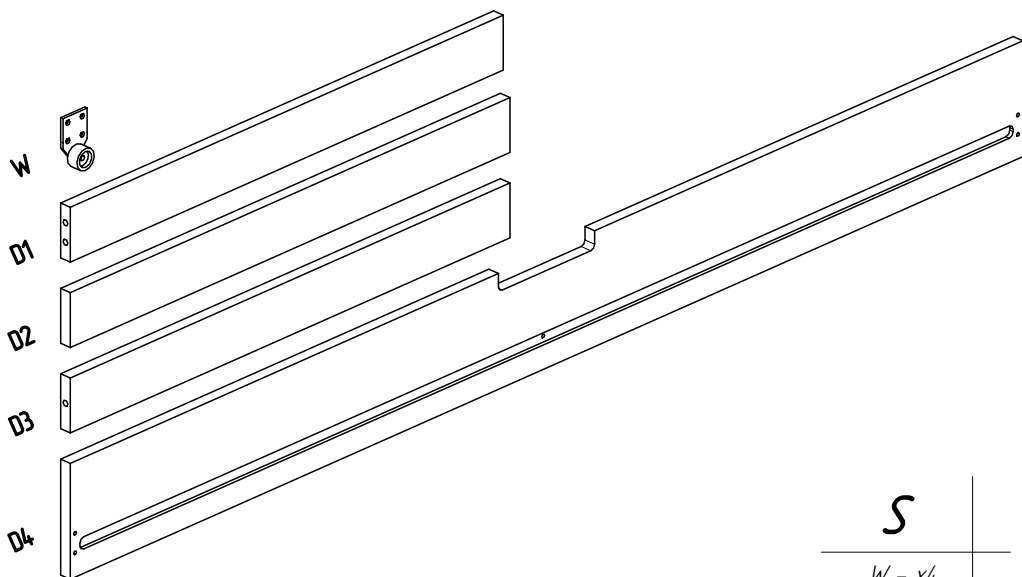

LUNA + DRAWER

S

60x120 70x140 70x160

80x140 80x160 80x180

80x190 80x200

90x140 90x160 90x180

90x190 90x200

S

W - x4

D1 - x2

D2 - x10

D3 - x2

D3 - x1

D4 - x2

S2 - x2

D1 - x2
D2 - x10
W1 - x16
W - x4