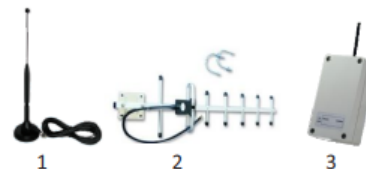

Antena	50 Ohm, złącze SMA
Wymiary, waga	150 x 80 x 55 mm / 200g

Opcjonalnie

1. antena dalekiego zasięgu z kablem 3 m i podstawą magnetyczną
2. antena Yagi
3. LRP 011-1 Repeater

Abonamenty Navis Level LiveData

- darmowy BASIC - wykres miesięczny
- płatny ADVANCED - wykres dzienny, tygodniowy, miesięczny, roczny, rejestracja danych