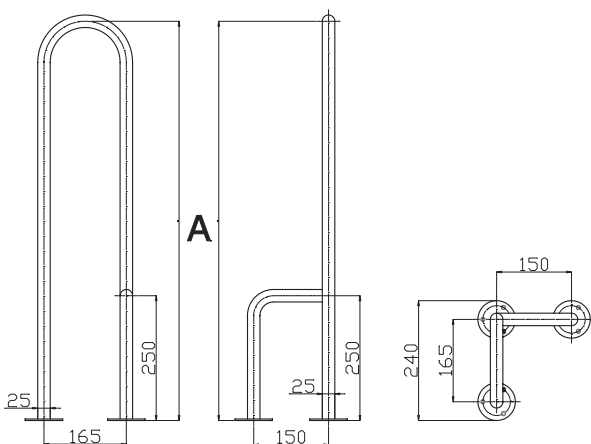

Model	A [cm]	SIMPLY białe / white / weiß	SIMPLY stal nierdzewna / Stainless steel / Edelstahl
UWCP	80cm	•	•