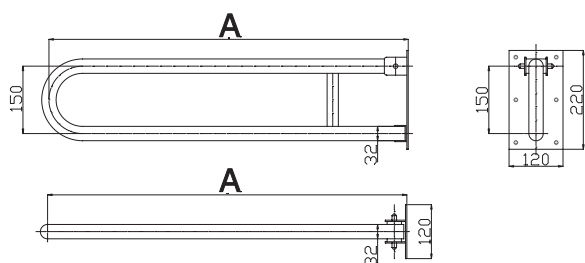

Uchwyty mocowane do ściany / Wall mounted grab rails / Haltegriffe Wandmontage

Uchwyt umywalkowy-WC łukowy uchylny
Washbasin-toilet grab rail - angled tilting
Klappgriff am WC - Waschbecken

Model	A [cm]	STANDARD białe / white / weiß	STANDARD PLUS stal nierdzewna / Stainless steel / Edelstahl
UUWC-6	60cm	•	•
UUWC-7,5	75cm	—	•

STANDARD PLUS DN32

Uchwyt WC łukowy uchylny z zawieszką na papier toaletowy
Toilet grab rail - angled tilting with a paper holder
Klappgriff am WC - Waschbecken mit Papierhalter