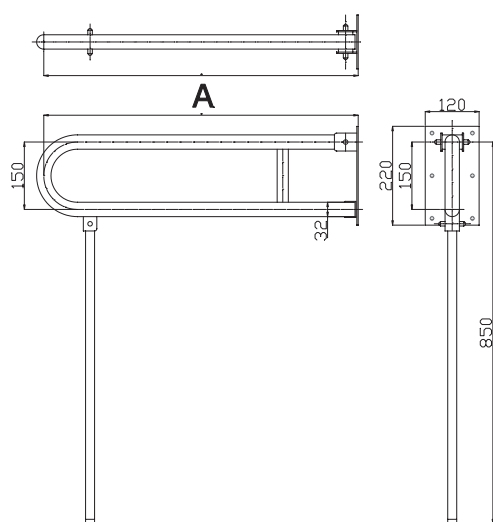

STANDARD DN32

Model	A [cm]	STANDARD białe / white / weiß	STANDARD stal nierdzewna / Stainless steel / Edelstahl
UUWC-5 PAP	50cm	•	—
UUWC-6 PAP	60cm	•	—
UUWC-7 PAP	70cm	•	—
UUWC-8 PAP	80cm	•	—
UUWC-8,5 PAP	85cm	•	—

Uchwyt umywalkowy-WC łukowy uchylny z podporą
Washbasin grab rail - angled, tilting with leg support
Klappgriff am WC mit Stützbein