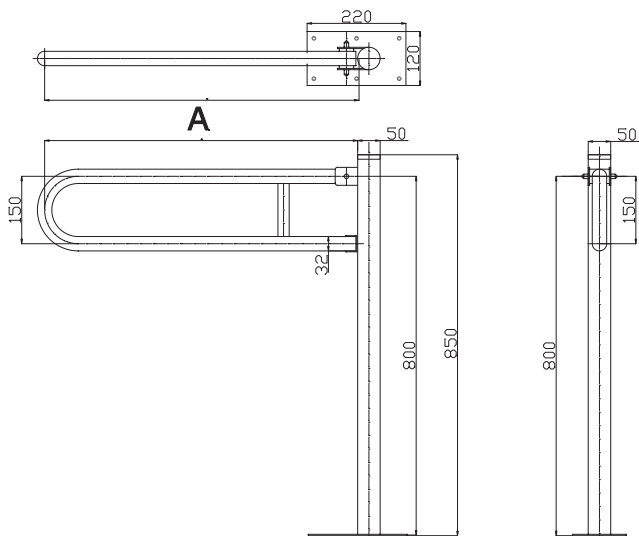

Uchwyt WC wolnostojący łukowy uchylny
Toilet grab rail - standalone angled tilting
WC-Klappgriff zur Bodenmontage

Model	A [cm]	STANDARD białe / white / weiß	STANDARD PLUS stal nierdzewna / Stainless steel / Edelstahl
UUWCW-6	60cm	•	•

Uchwyt WC wolnostojący łukowy uchylny z zawieszka na papier toaletowy
Toilet grab rail - standalone angled tilting with a paper holder
WC-Klappgriff zur Bodenmontage mit Papierhalter