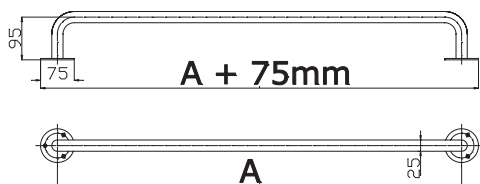

Uchwyt prosty 20-100 cm
Straight grab rail 20-100 cm
Gerader Haltegriff 20-100 cm

SIMPLY DN25

Model	A [cm]	SIMPLY białe / white / weiß	SIMPLY stal nierdzewna / Stainless steel / Edelstahl
UP-2	20cm	•	•
UP-3	30cm	•	•
UP-4	40cm	•	•
UP-5	50cm	•	•
UP-6	60cm	•	•
UP-7	70cm	•	•
UP-8	80cm	•	•
UP-9	90cm	•	•
UP-10	100cm	•	•

Uchwyt prosty 110-200 cm
Straight grab rail 110-200 cm
Gerader Haltegriff 20-100 cm