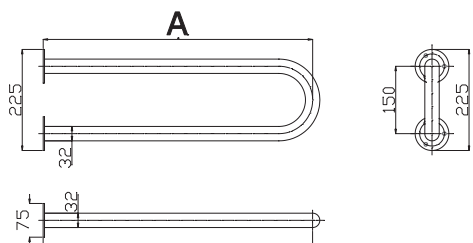

Model	A [cm]	STANDARD PLUS białe / white / weiß	STANDARD PLUS stal nierdzewna / Stainless steel / Edelstahl
UUL-5	50cm	•	—
UUL-5,5	55cm	—	•
UUL-6	60cm	•	—

STANDARD PLUS DN32

Uchwyt umywalkowy łukowy stały prawy - trójnóg
 Washbasin grab rail - right angled permanent-fixed -tripod
 Stützgriff am Waschbecken rechter

Model	A [cm]	STANDARD PLUS białe / white / weiß	STANDARD PLUS stal nierdzewna / Stainless steel / Edelstahl
UUP-5	50cm	•	—
UUP-5,5	55cm	—	•
UUP-6	60cm	•	—

Uchwyt umywalkowy łukowy stały rozety
 Washbasin grab rail - angled permanent-fixed with rosettes
 Stützgriff am Waschbecken mit rozetten