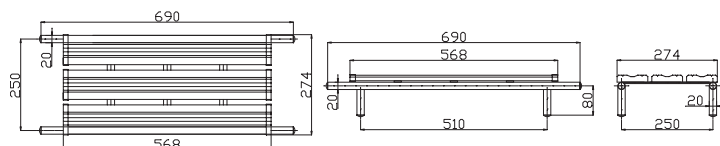

Taborety prysznicowe / Shower stoolshinged / Hocker

Taboret prysznicowy
Shower stool
Duschwannenhocker

Model	OBCIĄŻENIE / MAX. LOAD / BELASTBAR	białe / white / weiß	stal nierdzewna / Stainless steel / Edelstahl
TP	120kg	•	—

Ławeczka nawannowa
Bathtub bench
Badewannenbank

Model	OBCIĄŻENIE / MAX. LOAD / BELASTBAR	białe / white / weiß	stal nierdzewna / Stainless steel / Edelstahl
ŁNW	120kg	•	—

Siedzisko wannowe bez oparcia
Bathtub seat without a backrest
Badewannensitz

Model	A [cm]	OBCIĄŻENIE / MAX. LOAD / BELASTBAR	białe / white / weiß	stal nierdzewna / Stainless steel / Edelstahl
SWBO 14	14cm	120kg	•	—
SWBO 16	16cm	120kg	•	—
SWBO 18	18cm	120kg	•	—
SWBO 20	20cm	120kg	•	—

Siedzisko wannowe z oparciem
Bathtub seat with a backrest
Badewannensitz mit Rückenlehne

Model	A [cm]	OBCIĄŻENIE / MAX. LOAD / BELASTBAR	białe / white / weiß	stal nierdzewna / Stainless steel / Edelstahl
SWZO 20	20cm	120kg	•	—
SWZO 22	22cm	120kg	•	—