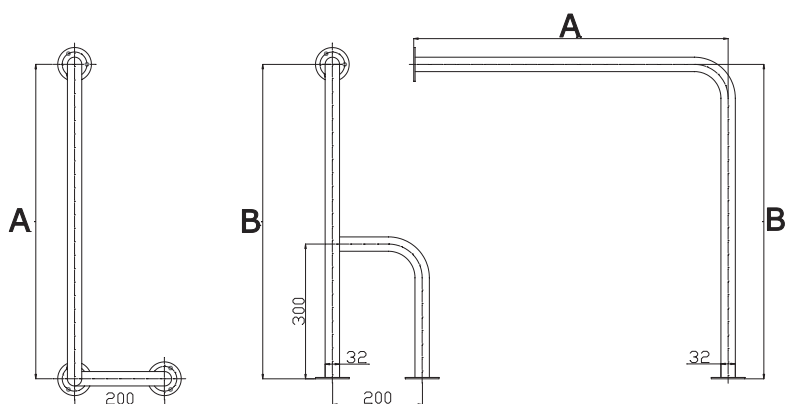

Uchwyt WC ściana - podłoga lewy
Toilet grab rail - wall-to-floor left
WC-Stützgriff zur Wand-Boden-Montage links

Model	A [cm]	B [cm]	STANDARD PLUS białe / white / weiß	STANDARD PLUS stal nierdzewna / Stainless steel / Edelstahl
UWCL-7	70cm	70cm	•	—
UWCL-7,5/8	75mm	80mm	—	•
UWCL-8	80cm	80cm	•	—

Uchwyt WC ściana - podłoga prawy
Toilet grab rail - wall-to-floor right
WC-Stützgriff zur Wand-Boden-Montage rechts