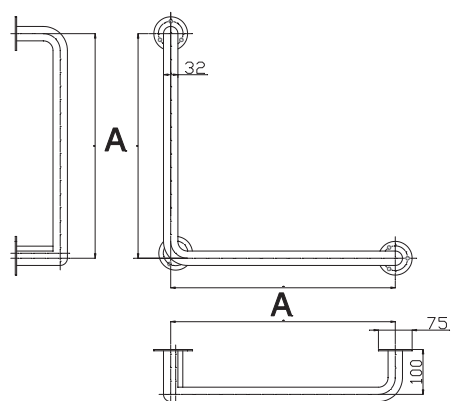

STANDARD DN32

Model	A [cm]	STANDARD białe / white / weiß	STANDARD stal nierdzewna / Stainless steel / Edelstahl
UKS-3	30cm	•	•
UKS-6	60cm	•	—

Uchwyt kątowy uniwersalny
Regular angled grab rail
Winkelgriff beidseitig