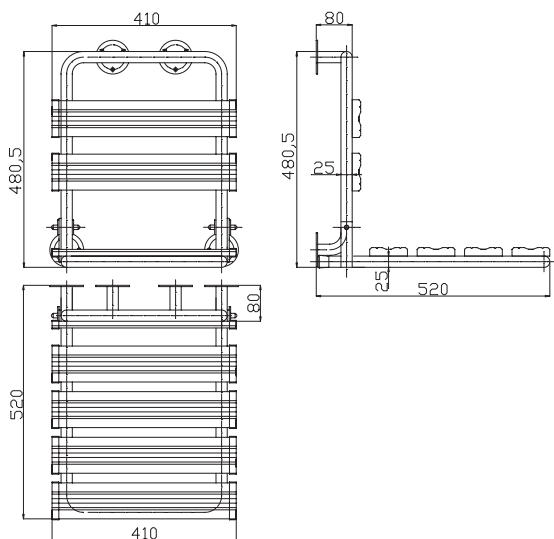

Uchylne montowane do ściany / Folding / Klappsitze

Krzeselko prysznicowe uchylne z oparciem
Shower chair -tilting, with a back
Klappsitz mit Rückenlehne

Model	OBCIĄŻENIE / MAX. LOAD / BELASTBAR	białe / white / weiß	stal nierdzewna / Stainless steel / Edelstahl
KPU-0	120 kg	•	•