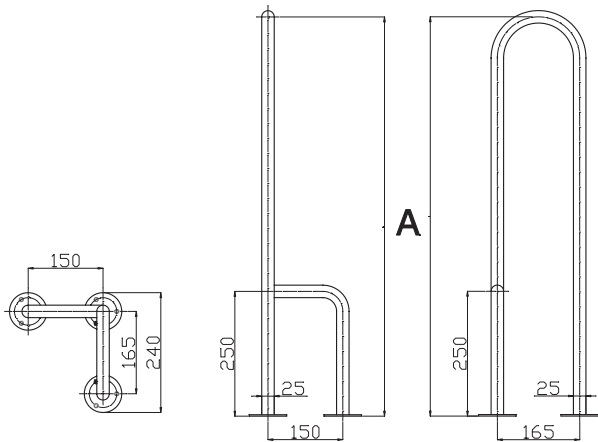

Uchwyt WC podłoga - podłoga lewy
Toilet grab rail - floor-to-floor left
WC-Stützgriff zur Bodenmontage links

Model	A [cm]	SIMPLY białe / white / weiß	SIMPLY stal nierdzewna / Stainless steel / Edelstahl
UWCL	80cm	•	•

Uchwyt WC podłoga - podłoga prawy
Toilet grab rail - wall-to-floor right
WC-Stützgriff zur Bodenmontage rechts