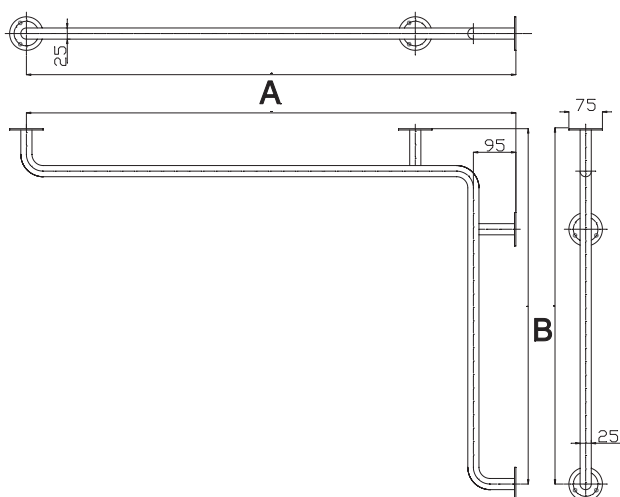

Model	A [cm]	B [cm]	SIMPLY białe / white / weiß	SIMPLY stal nierdzewna / Stainless steel / Edelstahl
UWP-10/7	100cm	70cm	•	—
UWP-12/7	120cm	70cm	•	—