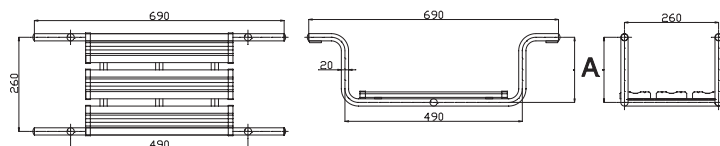

Model	OBCIĄŻENIE / MAX. LOAD / BELASTBAR	białe / white / weiß	stal nierdzewna / Stainless steel / Edelstahl
ŁNW	120kg	•	—

Siedzisko wannowe bez oparcia
Bathtub seat without a backrest
Badewannensitz