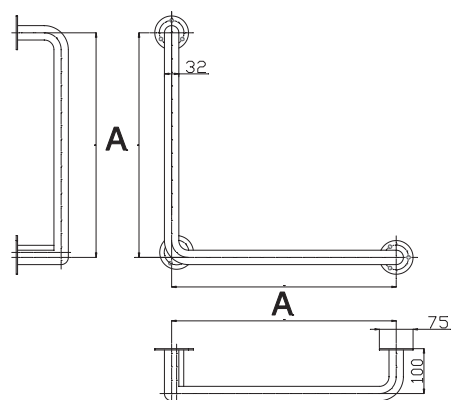

Model	A [cm]	STANDARD PLUS białe / white / weiß	STANDARD PLUS stal nierdzewna / Stainless steel / Edelstahl
UK-5	50cm	•	—
UK-6	60cm	•	—