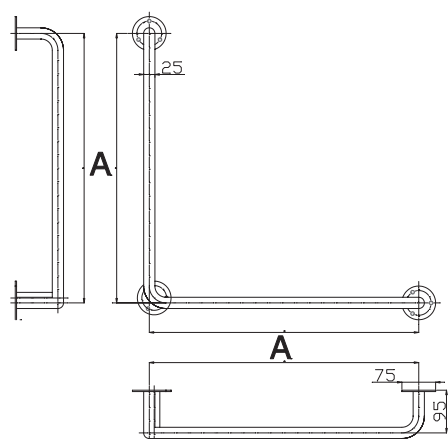

Model	A [cm]	SIMPLY białe / white / weiß	SIMPLY stal nierdzewna / Stainless steel / Edelstahl
UK-5	50cm	•	—
UK-6	60cm	•	—