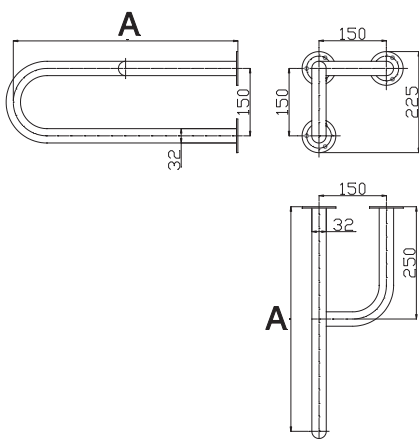

STANDARD DN32

Model	A [cm]	STANDARD białe / white / weiß	STANDARD stal nierdzewna / Stainless steel / Edelstahl
UUL-5	50cm	•	—
UUL-6	60cm	•	—

Uchwyt umywalkowy łukowy stały prawy - trójnóg
Washbasin grab rail - right angled permanent-fixed -tripod
Stützgriff am Waschbecken rechter