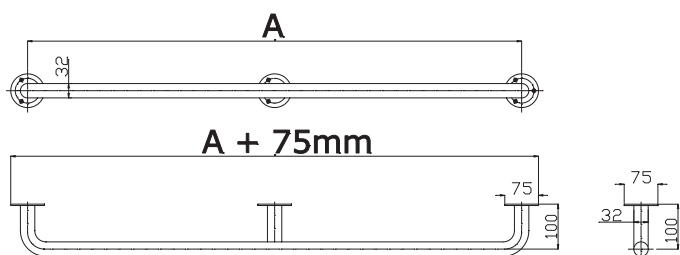

Model	A [cm]	STANDARD PLUS biale / white / weiß	STANDARD PLUS stal nierdzewna / Stainless steel / Edelstahl
UP-11	110cm	•	•
UP-12	120cm	•	•
UP-13	130cm	•	•
UP-14	140cm	•	•
UP-15	150cm	•	•
UP-16	160cm	•	•
UP-17	170cm	•	•
UP-18	180cm	•	•
UP-19	190cm	•	•
UP-20	200cm	•	•

STANDARD PLUS DN32