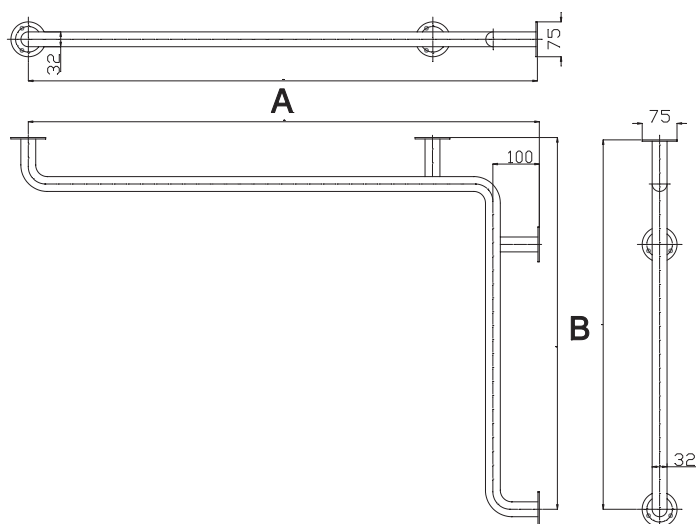

Model	A [cm]	B [cm]	STANDARD PLUS biale / white / weiß	STANDARD PLUS stal nierdzewna / Stainless steel / Edelstahl
UWP-10/7	100cm	70cm	•	•
UWP-12/7	120cm	70cm	•	•