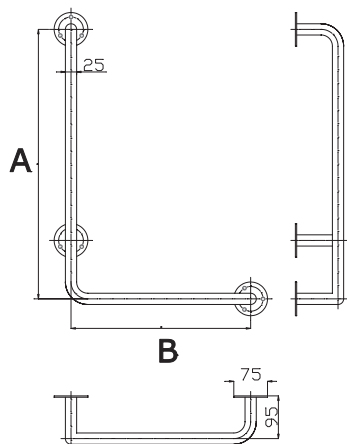

SIMPLY DN25

Uchwyt kątowy lewy
Angled left grab rail
Winkelgriff links

Model	A [cm]	B [cm]	SIMPLY białe / white / weiß	SIMPLY stal nierdzewna / Stainless steel / Edelstahl
UKL-6/4	60cm	40cm	•	•
UKL-8/4	80cm	40cm	•	•
UKL-10/4	100cm	40cm	•	•
UKL-10/6	100cm	60cm	•	•

Uchwyt kątowy prawy
Angled right grab rail
Winkelgriff rechts