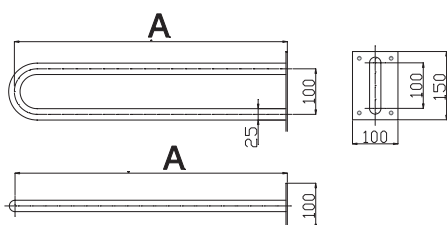

Uchwyt umywalkowy-WC łukowy stały
Washbasin grab rail - angled permanent-fixed
Stützgriff am Waschbecken

SIMPLY DN25

Model	A [cm]	SIMPLY białe / white / weiß	SIMPLY stal nierdzewna / Stainless steel / Edelstahl
UU-5s	50cm	•	•
UU-6s	60cm	•	•
UU-7s	70cm	•	•
UU-8s	80cm	•	•

Uchwyt umywalkowy-WC łukowy uchylny
Washbasin-toilet grab rail - angled tilting
Klappgriff am WC - Waschbecken