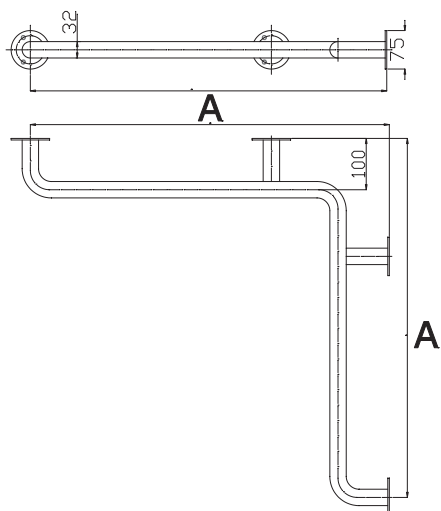

Uchwyty kątowe / Shaped grab rails / Winkelgriffe

Uchwyt kątowy poziomy
Angled horizontal grab rail
Winkelgriff mit Waagerechter Stangenführung

Model	A [cm]	STANDARD PLUS biale / white / weiß	STANDARD PLUS stal nierdzewna / Stainless steel / Edelstahl
UKP-5	50cm	•	—
UKP-6	60cm	•	•
UKP-7	70cm	•	—

Uchwyt wannowy poziomy
Bathtub horizontal grab rail
Badewannengriff mit waagerechter Stangenführung