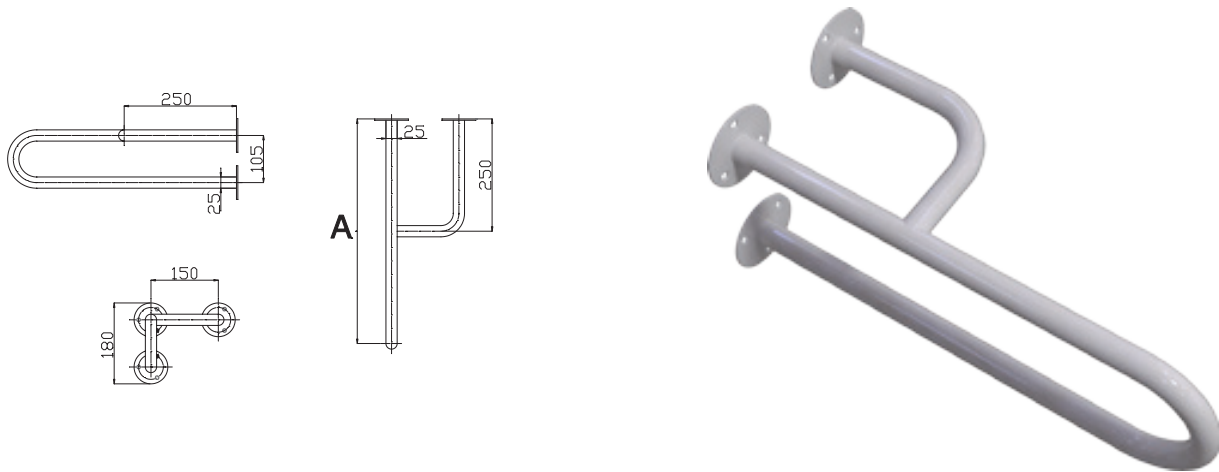

Von der Serie SIMPLY bieten wir Ihnen zwei Ausführungen an:

- aus Stahl pulverbeschichtet weiß
- aus rostfreiem Edelstahl

Uchwyt prosty 20-100 cm
 Straight grab rail 20-100 cm
 Gerader Haltegriff 20-100 cm

Uchwyt prosty 110-200 cm
 Straight grab rail 110-200 cm
 Gerader Haltegriff 20-100 cm

Model	A [cm]	SIMPLY białe / white / weiß	SIMPLY stal nierdzewna / Stainless steel / Edelstahl
UP-11	110cm	•	•
UP-12	120cm	•	•
UP-13	130cm	•	•
UP-14	140cm	•	•
UP-15	150cm	•	•
UP-16	160cm	•	•
UP-17	170cm	•	•
UP-18	180cm	•	•
UP-19	190cm	•	•
UP-20	200cm	•	•

Uchwyt umywalkowy łukowy stały lewy - trójnóg
 Washbasin grab rail - left angled permanent-fixed -tripod
 Stützgriff am Waschbecken linker

Model	A [cm]	SIMPLY białe / white / weiß	SIMPLY stal nierdzewna / Stainless steel / Edelstahl
UUL-4	40cm	•	—
UUL-5	50cm	•	—
UUL-6	60cm	•	—

Uchwyt umywalkowy łukowy stały prawy - trójnóg
 Washbasin grab rail - right angled permanent-fixed -tripod
 Stützgriff am Waschbecken rechter

Model	A [cm]	SIMPLY białe / white / weiß	SIMPLY stal nierdzewna / Stainless steel / Edelstahl
UUP-4	40cm	•	—
UUP-5	50cm	•	—
UUP-6	60cm	•	—