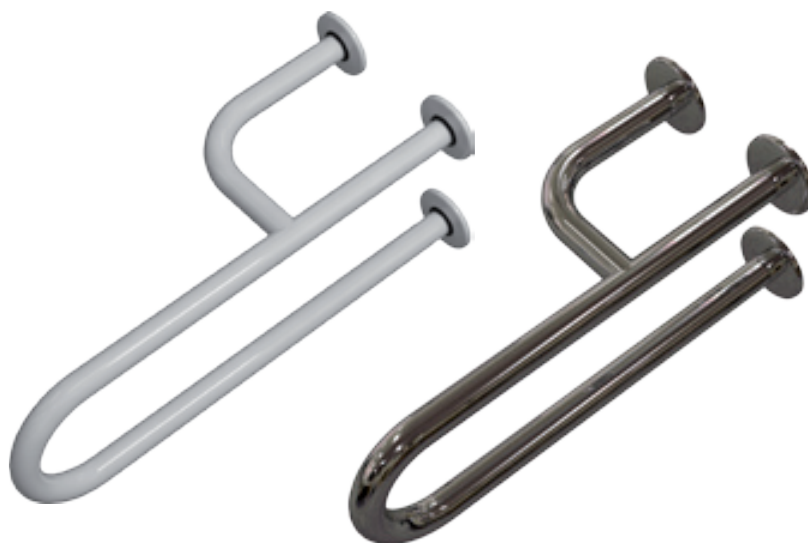

Uchwyt prosty 20-100cm
 Straight grab rail 20-100 cm
 Gerader Haltegriff 20-100 cm

Model	A [cm]	STANDARD PLUS biale / white / weiß	STANDARD PLUS stal nierdzewna / Stainless steel / Edelstahl
UP-3	30cm	•	•
UP-4	40cm	•	•
UP-5	50cm	•	•
UP-6	60cm	•	•
UP-7	70cm	•	•
UP-8	80cm	•	•
UP-9	90cm	•	•
UP-10	100cm	•	•

Uchwyt prosty 110-200cm
 Straight grab rail 110-200 cm
 Gerader Haltegriff 20-100 cm

Model	A [cm]	STANDARD PLUS biale / white / weiß	STANDARD PLUS stal nierdzewna / Stainless steel / Edelstahl
UP-11	110cm	•	•
UP-12	120cm	•	•
UP-13	130cm	•	•
UP-14	140cm	•	•
UP-15	150cm	•	•
UP-16	160cm	•	•
UP-17	170cm	•	•
UP-18	180cm	•	•
UP-19	190cm	•	•
UP-20	200cm	•	•

STANDARD PLUS DN32

Uchwyty mocowane do ściany / Wall mounted grab rails / Haltegriffe Wandmontage

Uchwyt umywalkowy łukowy stały lewy - trójnóg
 Washbasin grab rail - left angled permanent-fixed -tripod
 Stützgriff am Waschbecken linker

Model	A [cm]	STANDARD PLUS białe / white / weiß	STANDARD PLUS stal nierdzewna / Stainless steel / Edelstahl
UUL-5	50cm	•	—
UUL-5,5	55cm	—	•
UUL-6	60cm	•	—

STANDARD PLUS DN32

Uchwyt umywalkowy łukowy stały prawy - trójnóg
 Washbasin grab rail - right angled permanent-fixed -tripod
 Stützgriff am Waschbecken rechter