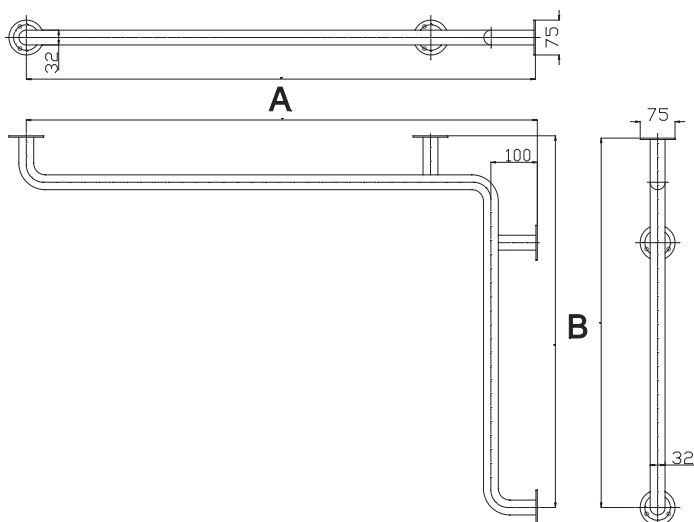

STANDARD DN32

Uchwyty kątowe / Shaped grab rails / Winkelgriffe

Uchwyt kątowy poziomy
 Angled horizontal grab rail
 Winkelgriff mit Waagerechter Stangenführung

STANDARD DN32

Model	A [cm]	STANDARD biale / white / weiß	STANDARD stal nierdzewna / Stainless steel / Edelstahl
UKP-5	50cm	•	—
UKP-6	60cm	•	—
UKP-7	70cm	•	•

Uchwyt wannowy poziomy
 Bathtub horizontal grab rail
 Badewannengriff mit waagerechter Stangenführung

Model	A [cm]	B [cm]	STANDARD biale / white / weiß	STANDARD stal nierdzewna / Stainless steel / Edelstahl
UWP-10/7	100cm	70cm	•	•
UWP-12/7	120cm	70cm	•	—