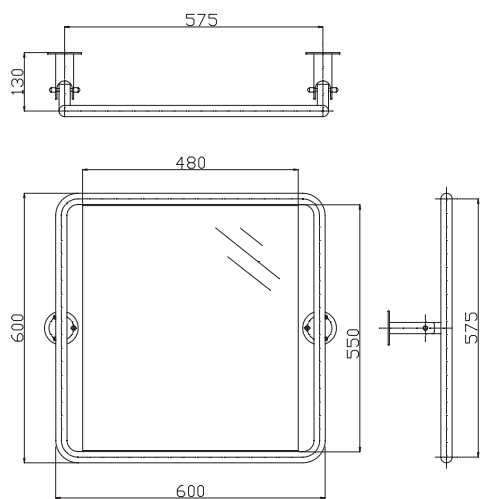

Lustro uchylne
Mirror - tilting, in full frame
Kippspiegel

Model	A [cm]	B [cm]	biale / white / weiß	stal nierdzewna / Stainless steel / Edelstahl
LU	60cm	60cm	•	•

Lustro uchylne z bocznymi ramkami
Mirror - tilting, with side frames
Kippspiegel mit Seitenrahmen