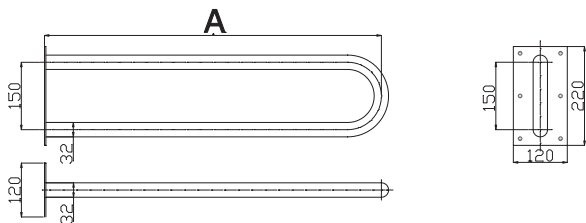

Uchwyty mocowane do ściany / Wall mounted grab rails / Haltegriffe Wandmontage

Uchwyt umywalkowy-WC łukowy stały
Washbasin grab rail - angled permanent-fixed
Stützgriff am Waschbecken

Model	A [cm]	STANDARD	STANDARD
		białe / white / weiß	stal nierdzewna / Stainless steel / Edelstahl
UU-5s	50cm	•	—
UU-6s	60cm	•	•
UU-7s	70cm	•	—
UU-8s	80cm	•	—
UU-8,5s	85cm	•	•

Uchwyt umywalkowy-WC łukowy uchylny
Washbasin-toilet grab rail - angled tilting
Klappgriff am WC - Waschbecken