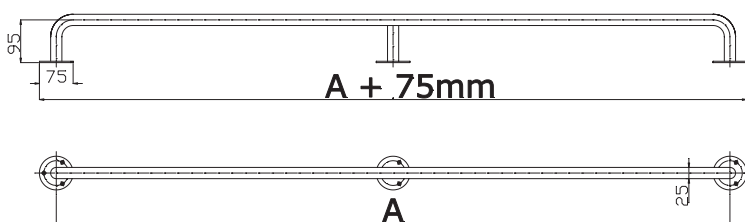

Von der Serie SIMPLY bieten wir Ihnen zwei Ausführungen an:

- aus Stahl pulverbeschichtet weiß
- aus rostfreiem Edelstahl

Uchwyt prosty 20-100 cm
 Straight grab rail 20-100 cm
 Gerader Haltegriff 20-100 cm

SIMPLY DN25

Model	A [cm]	SIMPLY białe / white / weiß	SIMPLY stal nierdzewna / Stainless steel / Edelstahl
UP-2	20cm	•	•
UP-3	30cm	•	•
UP-4	40cm	•	•
UP-5	50cm	•	•
UP-6	60cm	•	•
UP-7	70cm	•	•
UP-8	80cm	•	•
UP-9	90cm	•	•
UP-10	100cm	•	•

Uchwyt prosty 110-200 cm
 Straight grab rail 110-200 cm
 Gerader Haltegriff 20-100 cm

Model	A [cm]	SIMPLY białe / white / weiß	SIMPLY stal nierdzewna / Stainless steel / Edelstahl
UP-11	110cm	•	•
UP-12	120cm	•	•
UP-13	130cm	•	•
UP-14	140cm	•	•
UP-15	150cm	•	•
UP-16	160cm	•	•
UP-17	170cm	•	•
UP-18	180cm	•	•
UP-19	190cm	•	•
UP-20	200cm	•	•