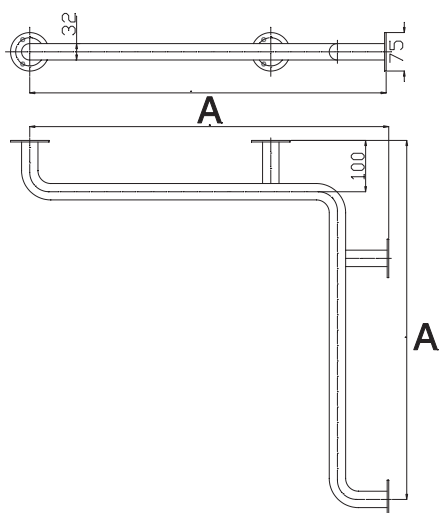

Uchwyty kątowe / Shaped grab rails / Winkelgriffe

Uchwyt kątowy poziomy
Angled horizontal grab rail
Winkelgriff mit Waagerechter Stangenführung