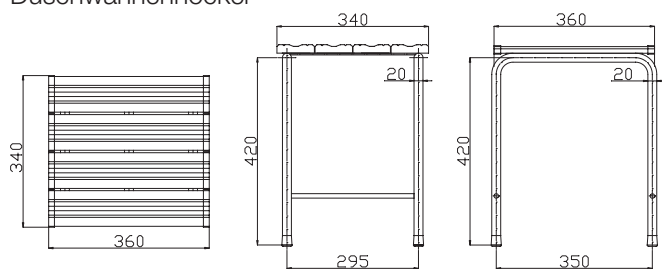

Taborety prysznicowe / Shower stoolshinged / Hocker

Taboret prysznicowy
Shower stool
Duschwannenhocker

Model	OBCIĄŻENIE / MAX. LOAD / BELASTBAR	białe / white / weiß	stal nierdzewna / Stainless steel / Edelstahl
TP	120kg	•	—

Ławeczka nawannowa
Bathtub bench
Badewannenbank