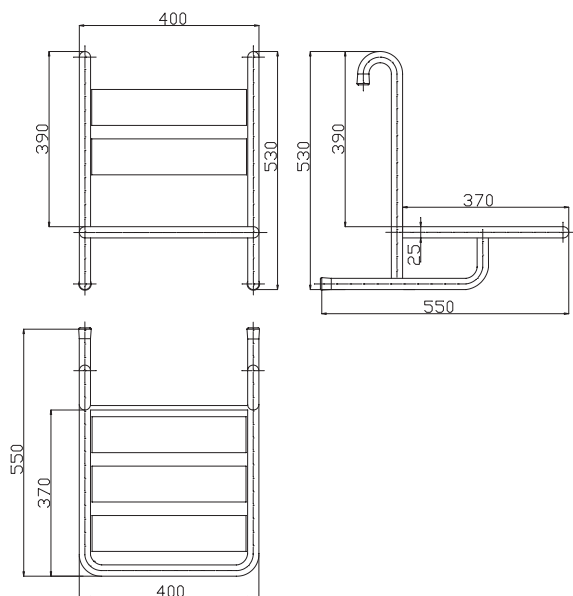

Zawieszane na poręczy / Hinged on a rail / Hängesitz

Krzeselko prysznicowe zawieszane na poręczy
Shower Chair hinged on a rail
Hängesitz

Model	OBCIĄŻENIE / MAX. LOAD / BELASTBAR	białe / white / weiß	stal nierdzewna / Stainless steel / Edelstahl
KP-POR	120 kg	•	•