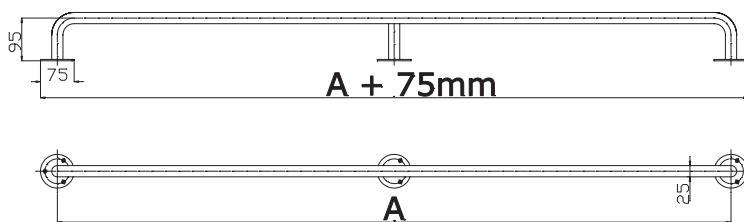

Model	A [cm]	STANDARD biale / white / weiß	STANDARD stal nierdzewna / Stainless steel / Edelstahl
UP-11	110cm	•	—
UP-12	120cm	•	—
UP-13	130cm	•	—
UP-14	140cm	•	—
UP-15	150cm	•	•
UP-16	160cm	•	—
UP-17	170cm	•	—
UP-18	180cm	•	—
UP-19	190cm	•	—
UP-20	200cm	•	—

STANDARD DN32