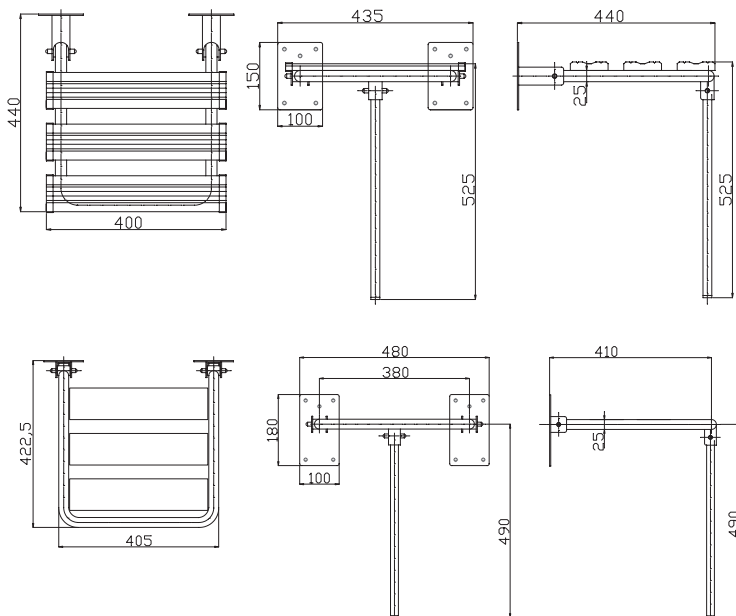

Model	OBCIĄŻENIE / MAX. LOAD / BELASTBAR	białe / white / weiß	stal nierdzewna / Stainless steel / Edelstahl
KPU-2 N	150 kg	•	•