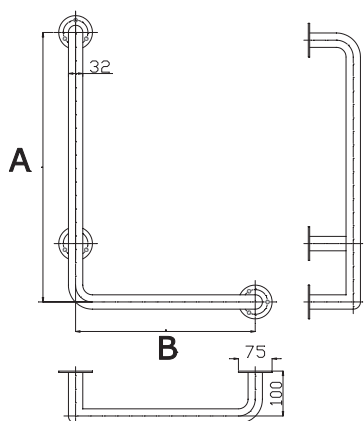

Uchwyty kątowe / Shaped grab rails / Winkelgriffe

Uchwyt kątowy lewy
Angled left grab rail
Winkelgriff links

Model	A [cm]	B [cm]	STANDARD białe / white / weiß	STANDARD stal nierdzewna / Stainless steel / Edelstahl
UKL-6/4	60cm	40cm	•	—
UKL-8/4	80cm	40cm	•	•
UKL-10/4	100cm	40cm	•	—
UKL-10/6	100cm	60cm	•	—

Uchwyt kątowy prawy
Angled right grab rail
Winkelgriff rechts