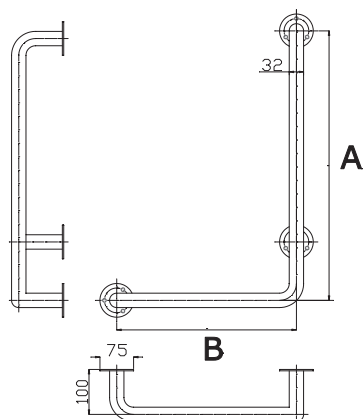

Model	A [cm]	B [cm]	STANDARD PLUS białe / white / weiß	STANDARD PLUS stal nierdzewna / Stainless steel / Edelstahl
UKP-6/4	60cm	40cm	•	—
UKP-8/4	80cm	40cm	•	—
UKP-7/5	70cm	50cm	—	•
UKP-10/4	100cm	40cm	•	—
UKP-10/6	100cm	60cm	•	—

STANDARD PLUS DN32