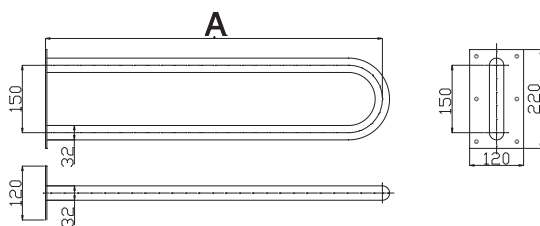

Model	A [cm]	STANDARD biale / white / weiß	STANDARD PLUS stal nierdzewna / Stainless steel / Edelstahl
UU-6s	60cm	•	•
UU-7,5s	75cm	—	•

STANDARD PLUS DN32