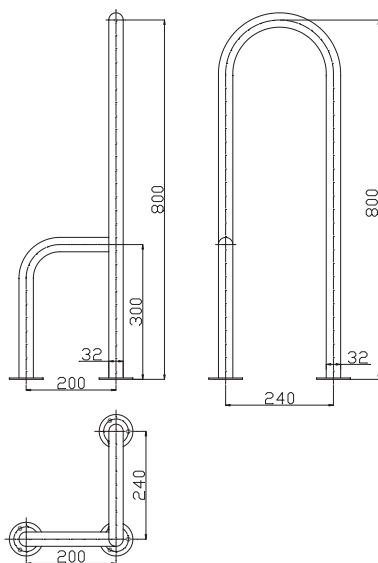

Model	A [cm]	STANDARD PLUS białe / white / weiß	STANDARD PLUS stal nierdzewna / Stainless steel / Edelstahl
UWCP	80cm	•	—

STANDARD PLUS DN32