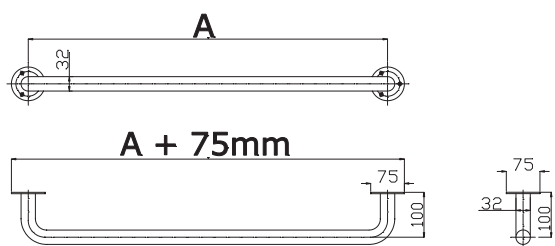

Uchwyty mocowane do ściany / Wall mounted grab rails / Haltegriffe Wandmontage

Uchwyt prosty 20-100cm
Straight grab rail 20-100 cm
Gerader Haltegriff 20-100 cm

Model	A [cm]	STANDARD PLUS biale / white / weiß	STANDARD PLUS stal nierdzewna / Stainless steel / Edelstahl
UP-3	30cm	•	•
UP-4	40cm	•	•
UP-5	50cm	•	•
UP-6	60cm	•	•
UP-7	70cm	•	•
UP-8	80cm	•	•
UP-9	90cm	•	•
UP-10	100cm	•	•

Uchwyt prosty 110-200cm
Straight grab rail 110-200 cm
Gerader Haltegriff 20-100 cm