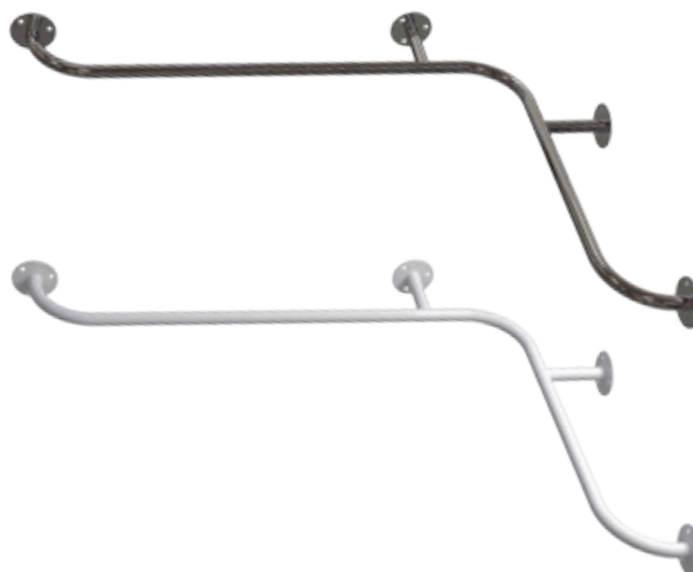

SIMPLY grab rails and bars are manufactured in different lengths and sizes, making it easy to fit them into the room and individual needs of the user.

SIMPLY series is intended for use primarily in small, tight spaces, both domestic and public use.

Uchwyt kątowy prawy
Angled right grab rail
Winkelgriff rechts

Model	A [cm]	B [cm]	SIMPLY białe / white / weiß	SIMPLY stal nierdzewna / Stainless steel / Edelstahl
UKP-6/4	60cm	40cm	•	•
UKP-8/4	80cm	40cm	•	•
UKP-10/4	100cm	40cm	•	•
UKP-10/6	100cm	60cm	•	•

Uchwyty kątowe / Shaped grab rails / Winkelgriffe

Uchwyt kątowy poziomy
 Angled horizontal grab rail
 Winkelgriff mit Waagerechter Stangenführung

Model	A [cm]	SIMPLY białe / white / weiß	SIMPLY stal nierdzewna / Stainless steel / Edelstahl
UKP-5	50cm	•	—
UKP-6	60cm	•	•
UKP-7	70cm	•	—

Uchwyt wannowy poziomy
 Bath tub horizontal grab rail
 Badewannengriff mit waagerechter Stangenführung

Model	A [cm]	B [cm]	SIMPLY białe / white / weiß	SIMPLY stal nierdzewna / Stainless steel / Edelstahl
UWP-10/7	100cm	70cm	•	—
UWP-12/7	120cm	70cm	•	—