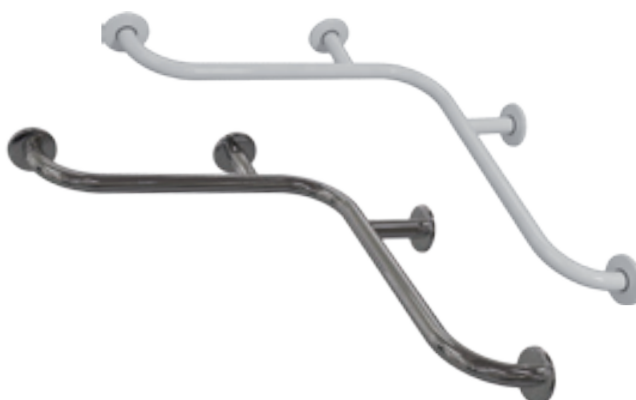

Uchwyty kątowe / Shaped grab rails / Winkelgriffe

Uchwyt kątowy lewy
 Angled left grab rail
 Winkelgriff links

Model	A [cm]	B [cm]	STANDARD PLUS białe / white / weiß	STANDARD PLUS stal nierdzewna / Stainless steel / Edelstahl
UKL-6/4	60cm	40cm	•	—
UKL-8/4	80cm	40cm	•	—
UKL-7/5	70cm	50cm	—	•
UKL-10/4	100cm	40cm	•	—
UKL-10/6	100cm	60cm	•	—

Uchwyt kątowy prawy
 Angled right grab rail
 Winkelgriff rechts

Model	A [cm]	B [cm]	STANDARD PLUS białe / white / weiß	STANDARD PLUS stal nierdzewna / Stainless steel / Edelstahl
UKP-6/4	60cm	40cm	•	—
UKP-8/4	80cm	40cm	•	—
UKP-7/5	70cm	50cm	—	•
UKP-10/4	100cm	40cm	•	—
UKP-10/6	100cm	60cm	•	—

STANDARD PLUS DN32

Uchwyty kątowe / Shaped grab rails / Winkelgriffe

Uchwyt kątowy poziomy
 Angled horizontal grab rail
 Winkelgriff mit Waagerechter Stangenführung

Model	A [cm]	STANDARD PLUS biale / white / weiß	STANDARD PLUS stal nierdzewna / Stainless steel / Edelstahl
UKP-5	50cm	•	—
UKP-6	60cm	•	•
UKP-7	70cm	•	—