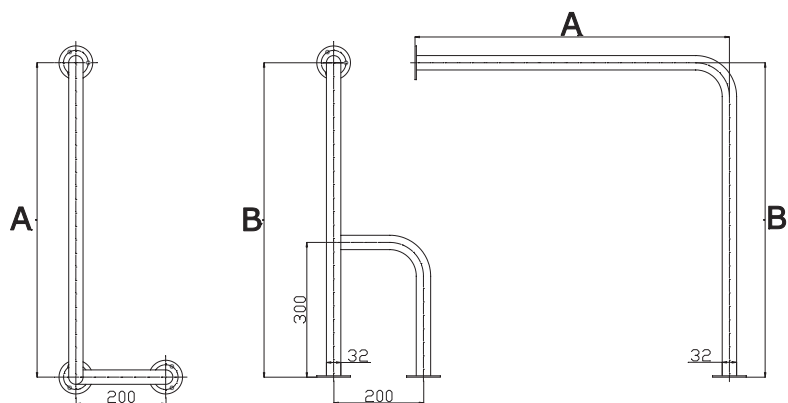

Uchwyt WC ściana - podłoga lewy
Toilet grab rail - wall-to-floor left
WC-Stützgriff zur Wand-Boden-Montage links

Model	A [cm]	STANDARD biale / white / weiß	STANDARD stal nierdzewna / Stainless steel / Edelstahl
UWCL-8	80cm	•	•

Uchwyt WC ściana - podłoga prawy
Toilet grab rail - wall-to-floor right
WC-Stützgriff zur Wand-Boden-Montage rechts