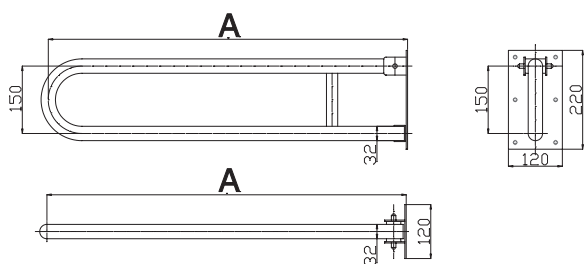

Model	A [cm]	STANDARD	STANDARD
		białe / white / weiß	stal nierdzewna / Stainless steel / Edelstahl
UUWC-5	50cm	•	—
UUWC-6	60cm	•	•
UUWC-7	70cm	•	—
UUWC-8	80cm	•	—
UUWC-8,5	85cm	•	•

STANDARD DN32