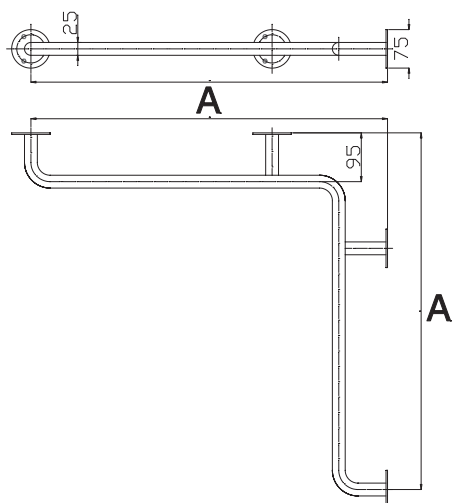

Uchwyty kątowe / Shaped grab rails / Winkelgriffe

Uchwyt kątowy poziomy
Angled horizontal grab rail
Winkelgriff mit Waagerechter Stangenführung

Model	A [cm]	SIMPLY białe / white / weiß	SIMPLY stal nierdzewna / Stainless steel / Edelstahl
UKP-5	50cm	•	—
UKP-6	60cm	•	•
UKP-7	70cm	•	—

Uchwyt wannowy poziomy
Bath tub horizontal grab rail
Badewannengriff mit waagerechter Stangenführung