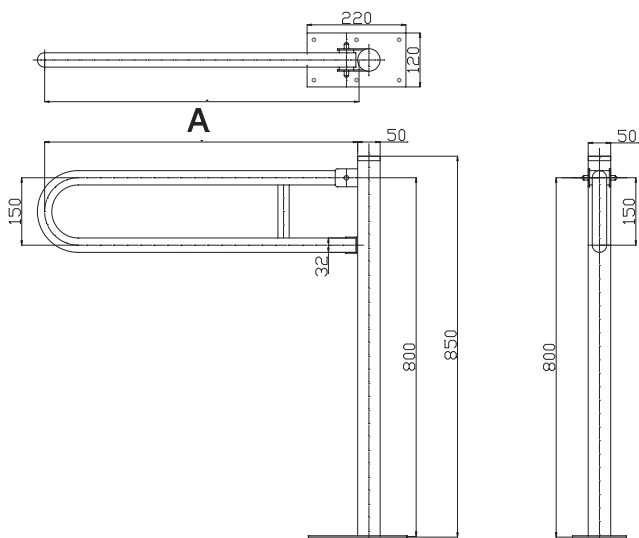

Uchwyt WC wolnostojący łukowy uchylny
Toilet grab rail - standalone angled tilting
WC-Klappgriff zur Bodenmontage

Model	A [cm]	STANDARD białe / white / weiß	STANDARD stal nierdzewna / Stainless steel / Edelstahl
UUWCW-5	50cm	•	—
UUWCW-6	60cm	•	•
UUWCW-7	70cm	•	—
UUWCW-8	80cm	•	—

Uchwyt WC wolnostojący łukowy uchylny z zawieszka na papier toaletowy
Toilet grab rail - standalone angled tilting with a paper holder
WC-Klappgriff zur Bodenmontage mit Papierhalter