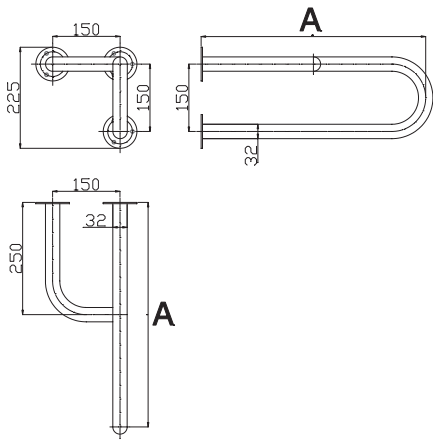

Uchwyt umywalkowy łukowy stały lewy - trójnóg
Washbasin grab rail - left angled permanent-fixed -tripod
Stützgriff am Waschbecken linker