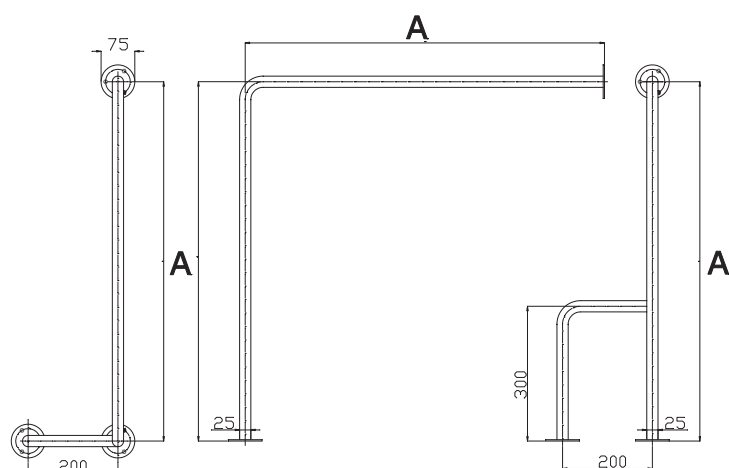

Model	A [cm]	SIMPLY białe / white / weiß	SIMPLY stal nierdzewna / Stainless steel / Edelstahl
UWCP-7	70cm	•	—
UWCP-8	80cm	•	•