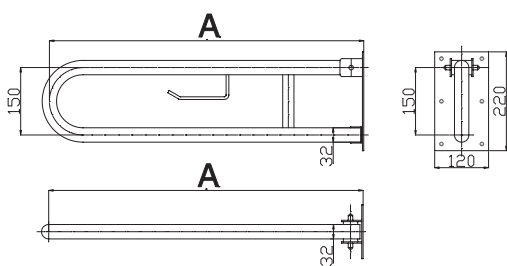

Model	A [cm]	STANDARD białe / white / weiß	STANDARD PLUS stal nierdzewna / Stainless steel / Edelstahl
UUWC-6 PAP	60cm	•	•
UUWC-7,5 PAP	75cm	—	•