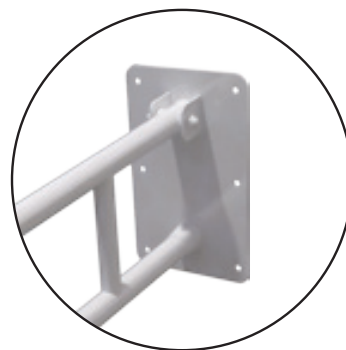

SIMPLY grab rails and bars are manufactured in different lengths and sizes, making it easy to fit them into the room and individual needs of the user.

SIMPLY series is intended for use primarily in small, tight spaces, both domestic and public use.

- white powder coated rails
- rails made of stainless steel.

Die Serie STANDARD sind professionelle Stützgriffe und Handläufe der Firma BSD. Sie sind für Senioren und für körperlich behinderte Menschen bestimmt. Durch den Ø32 mm Rohrdurchmesser sind sie für die meisten Menschen griffsicher.

Von der Serie STANDARD bieten wir Ihnen zwei Ausführungen an:

- aus Stahl pulverbeschichtet weiß
- aus rostfreiem Edelstahl

Uchwyty mocowane do ściany / Wall mounted grab rails / Haltegriffe Wandmontage