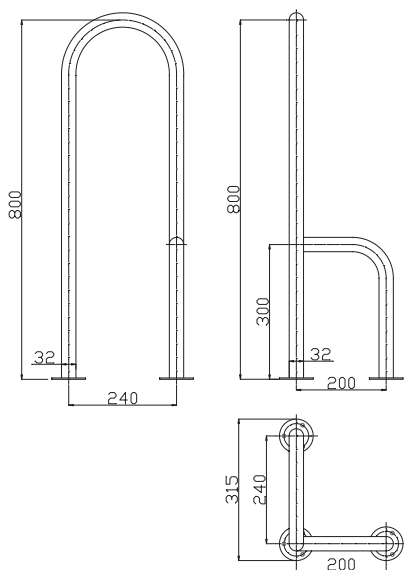

Uchwyt WC podłoga - podłoga lewy
Toilet grab rail - floor-to-floor left
WC-Stützgriff zur Bodenmontage links

Model	A [cm]	STANDARD biale / white / weiß	STANDARD stal nierdzewna / Stainless steel / Edelstahl
UWCL	80cm	•	—

Uchwyt WC podłoga - podłoga prawy
Toilet grab rail - wall-to-floor right
WC-Stützgriff zur Bodenmontage rechts