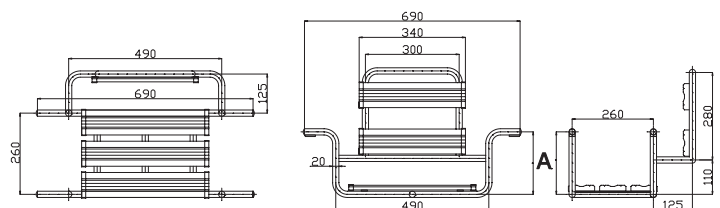

Model	A [cm]	OBCIĄŻENIE / MAX. LOAD / BELASTBAR	białe / white / weiß	stal nierdzewna / Stainless steel / Edelstahl
SWBO 14	14cm	120kg	•	—
SWBO 16	16cm	120kg	•	—
SWBO 18	18cm	120kg	•	—
SWBO 20	20cm	120kg	•	—

Siedzisko wannowe z oparciem
Bathtub seat with a backrest
Badewannensitz mit Rückenlehne