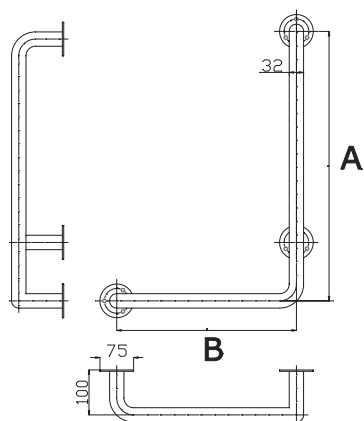

Model	A [cm]	B [cm]	STANDARD białe / white / weiß	STANDARD stal nierdzewna / Stainless steel / Edelstahl
UKP-6/4	60cm	40cm	•	—
UKP-8/4	80cm	40cm	•	•
UKP-10/4	100cm	40cm	•	—
UKP-10/6	100cm	60cm	•	—

STANDARD DN32