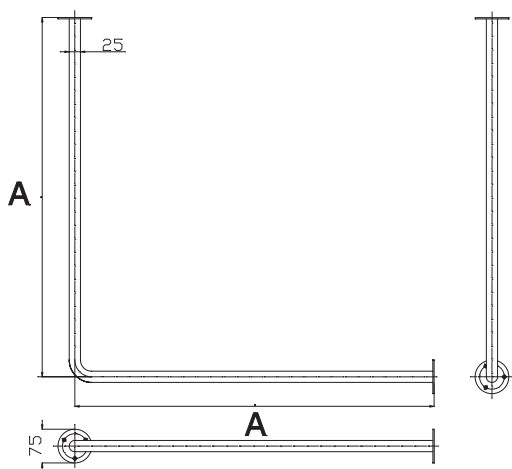

Drażki prysznicowe / Shower bars / Duschvorhangstangen

Drażek prysznicowy
Shower rod
Duschstange

Model	A [cm]	białe / white / weiß	stal nierdzewna / Stainless steel / Edelstahl
DR 80x80	80cm	•	•
DR 90x90	90cm	•	•

Drażek prysznicowy z podwieszeniem syfityowym
produkt tylko na rynek polski
EN
Duschstange mit Deckenbefestigung