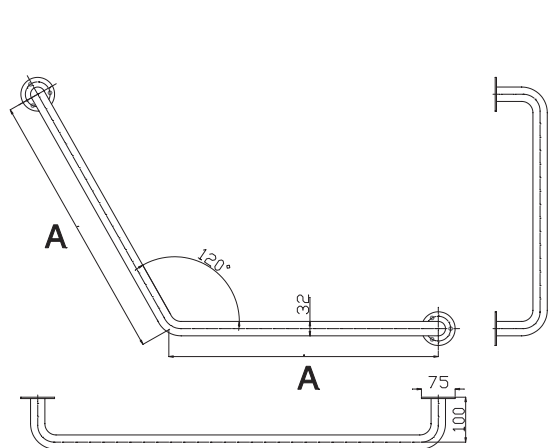

Uchwyty kątowe / Shaped grab rails / Winkelgriffe

Uchwyt kątowy specjalny
Special-purpose angled grab rail
Stumpfwinkelgriff