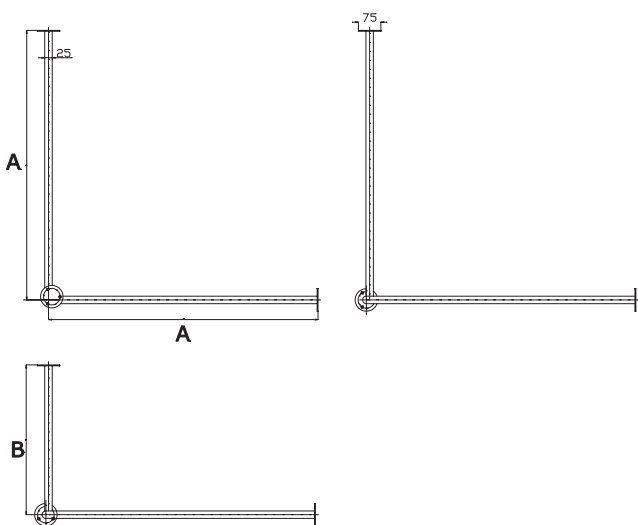

Model	A [cm]	B [cm]	białe / white / weiß	stal nierdzewna / Stainless steel / Edelstahl
DRS 80x80x50	80cm	50cm	•	•
DRS 90x90x50	90cm	50cm	•	•