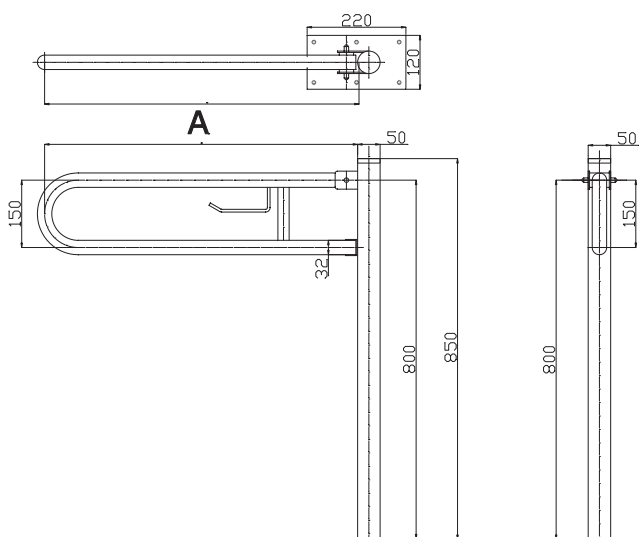

Model	A [cm]	STANDARD białe / white / weiß	STANDARD stal nierdzewna / Stainless steel / Edelstahl
UUWCW-5 PAP	50cm	•	—
UUWCW-6 PAP	60cm	•	—
UUWCW-7 PAP	70cm	•	—
UUWCW-8 PAP	80cm	•	—

STANDARD DN32