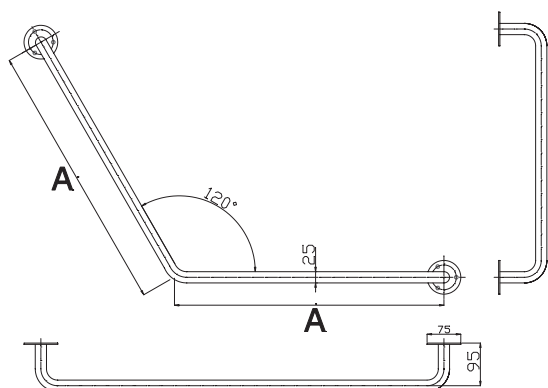

Uchwyty kątowe / Shaped grab rails / Winkelgriffe

Uchwyt kątowy specjalny
Special-purpose angled grab rail
Stumpfwinkelgriff

SIMPLY DN25

Model	A [cm]	SIMPLY białe / white / weiß	SIMPLY stal nierdzewna / Stainless steel / Edelstahl
UKS-3	30cm	•	•
UKS-6	60cm	•	•

Uchwyt kątowy uniwersalny
Regular angled grab rail
Winkelgriff beidseitig