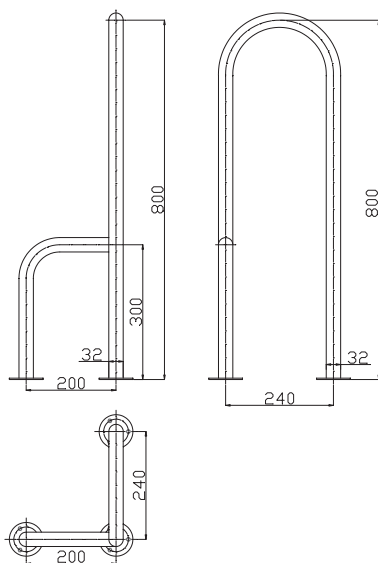

Model	A [cm]	STANDARD biale / white / weiß	STANDARD stal nierdzewna / Stainless steel / Edelstahl
UWCP	80cm	•	—

STANDARD DN32