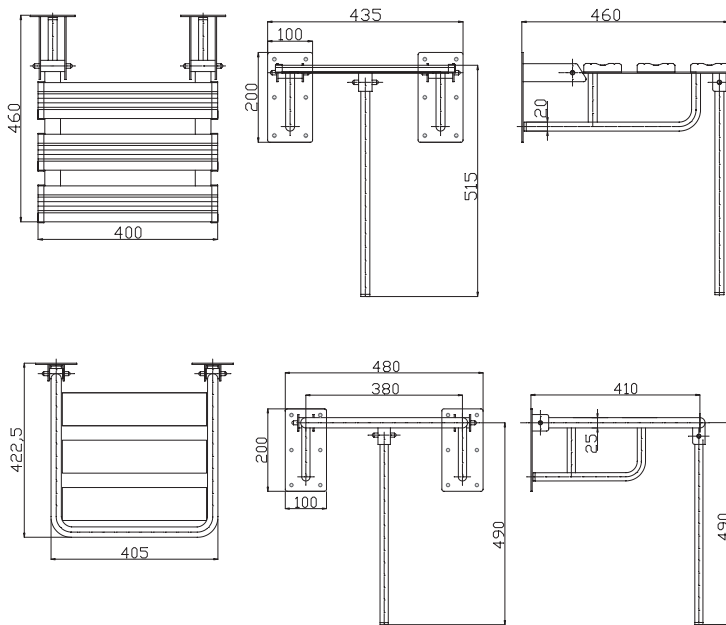

Uchylne montowane do ściany / Tilting / Klappsitze

Krzeselko prysznicowe uchylne wzmacnione z podporą
Shower chair -tilting, reinforced, with leg support
Klappsitz mit Sitzstütze und Stützbein

Model	OBCIĄŻENIE / MAX. LOAD / BELASTBAR	białe / white / weiß	stal nierdzewna / Stainless steel / Edelstahl
KPU N	150 kg	•	•

Krzeselko prysznicowe uchylne z podporą
Shower chair -tilting, with leg support
Klappsitz mit Stützbein