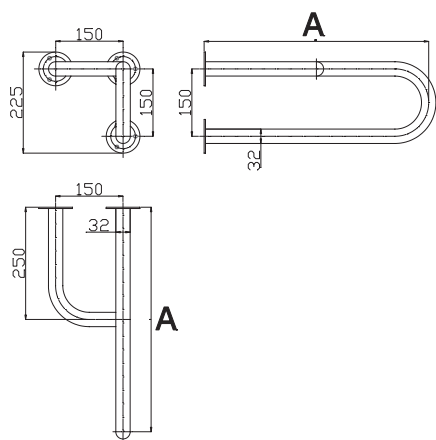

Uchwyt prosty 20-100cm
 Straight grab rail 20-100 cm
 Gerader Haltegriff 20-100 cm

Model	A [cm]	STANDARD PLUS biale / white / weiß	STANDARD PLUS stal nierdzewna / Stainless steel / Edelstahl
UP-3	30cm	•	•
UP-4	40cm	•	•
UP-5	50cm	•	•
UP-6	60cm	•	•
UP-7	70cm	•	•
UP-8	80cm	•	•
UP-9	90cm	•	•
UP-10	100cm	•	•

Uchwyt prosty 110-200cm
 Straight grab rail 110-200 cm
 Gerader Haltegriff 20-100 cm

Model	A [cm]	STANDARD PLUS biale / white / weiß	STANDARD PLUS stal nierdzewna / Stainless steel / Edelstahl
UP-11	110cm	•	•
UP-12	120cm	•	•
UP-13	130cm	•	•
UP-14	140cm	•	•
UP-15	150cm	•	•
UP-16	160cm	•	•
UP-17	170cm	•	•
UP-18	180cm	•	•
UP-19	190cm	•	•
UP-20	200cm	•	•

STANDARD PLUS DN32

Uchwyty mocowane do ściany / Wall mounted grab rails / Haltegriffe Wandmontage

Uchwyt umywalkowy łukowy stały lewy - trójnóg
 Washbasin grab rail - left angled permanent-fixed -tripod
 Stützgriff am Waschbecken linker