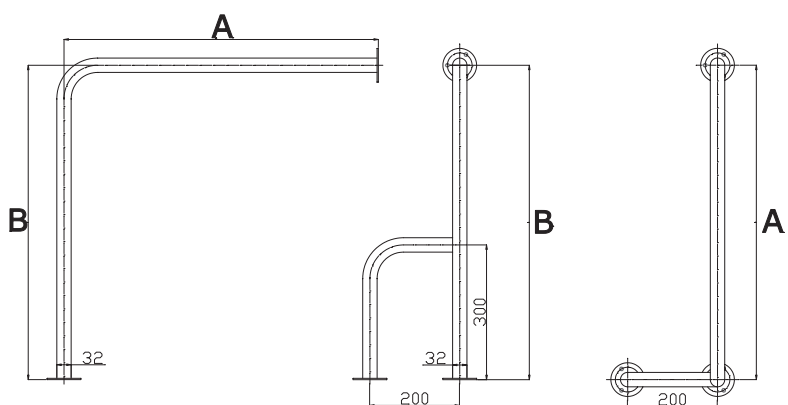

Model	A [cm]	STANDARD biale / white / weiß	STANDARD stal nierdzewna / Stainless steel / Edelstahl
UWCP-8	80cm	•	•