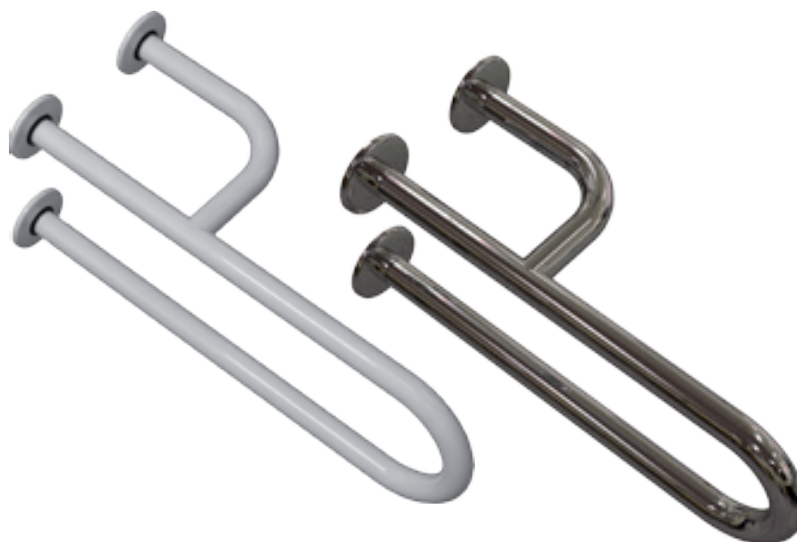

Uchwyt prosty 110-200cm
 Straight grab rail 110-200 cm
 Gerader Haltegriff 20-100 cm

Model	A [cm]	STANDARD PLUS biale / white / weiß	STANDARD PLUS stal nierdzewna / Stainless steel / Edelstahl
UP-11	110cm	•	•
UP-12	120cm	•	•
UP-13	130cm	•	•
UP-14	140cm	•	•
UP-15	150cm	•	•
UP-16	160cm	•	•
UP-17	170cm	•	•
UP-18	180cm	•	•
UP-19	190cm	•	•
UP-20	200cm	•	•

STANDARD PLUS DN32

Uchwyty mocowane do ściany / Wall mounted grab rails / Haltegriffe Wandmontage

Uchwyt umywalkowy łukowy stały lewy - trójnóg
 Washbasin grab rail - left angled permanent-fixed -tripod
 Stützgriff am Waschbecken linker

Model	A [cm]	STANDARD PLUS białe / white / weiß	STANDARD PLUS stal nierdzewna / Stainless steel / Edelstahl
UUL-5	50cm	•	—
UUL-5,5	55cm	—	•
UUL-6	60cm	•	—

STANDARD PLUS DN32

Uchwyt umywalkowy łukowy stały prawy - trójnóg
 Washbasin grab rail - right angled permanent-fixed -tripod
 Stützgriff am Waschbecken rechter

Model	A [cm]	STANDARD PLUS białe / white / weiß	STANDARD PLUS stal nierdzewna / Stainless steel / Edelstahl
UUP-5	50cm	•	—
UUP-5,5	55cm	—	•
UUP-6	60cm	•	—

Uchwyt umywalkowy łukowy stały rozety
 Washbasin grab rail - angled permanent-fixed with rosettes
 Stützgriff am Waschbecken mit rozetten