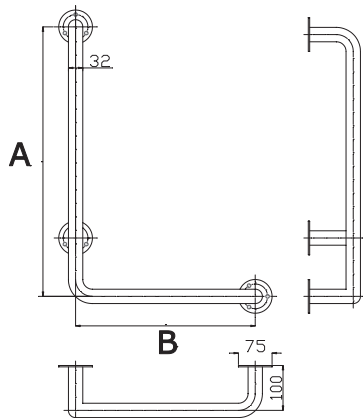

Uchwyty kątowe / Shaped grab rails / Winkelgriffe

Uchwyt kątowy lewy
Angled left grab rail
Winkelgriff links

Model	A [cm]	B [cm]	STANDARD PLUS białe / white / weiß	STANDARD PLUS stal nierdzewna / Stainless steel / Edelstahl
UKL-6/4	60cm	40cm	•	—
UKL-8/4	80cm	40cm	•	—
UKL-7/5	70cm	50cm	—	•
UKL-10/4	100cm	40cm	•	—
UKL-10/6	100cm	60cm	•	—

Uchwyt kątowy prawy
Angled right grab rail
Winkelgriff rechts