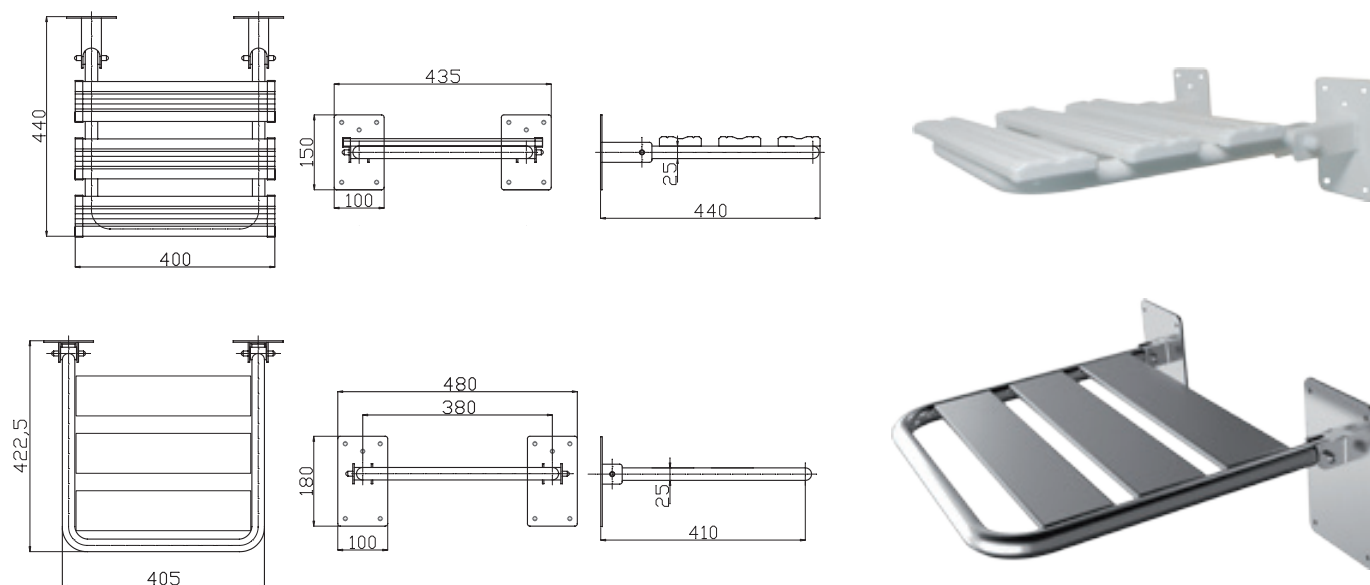

Model	OBCIĄŻENIE / MAX. LOAD / BELASTBAR	białe / white / weiß	stal nierdzewna / Stainless steel / Edelstahl
KPU-2	120 kg	•	•

KRZESELKA / CHAIRS / SITZE