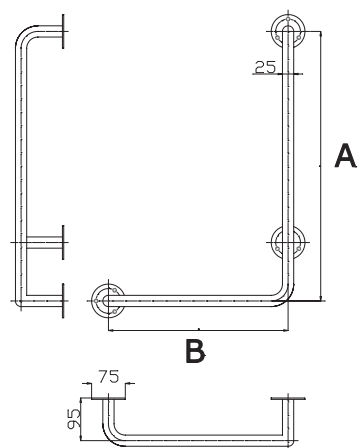

Model	A [cm]	B [cm]	SIMPLY białe / white / weiß	SIMPLY stal nierdzewna / Stainless steel / Edelstahl
UKP-6/4	60cm	40cm	•	•
UKP-8/4	80cm	40cm	•	•
UKP-10/4	100cm	40cm	•	•
UKP-10/6	100cm	60cm	•	•