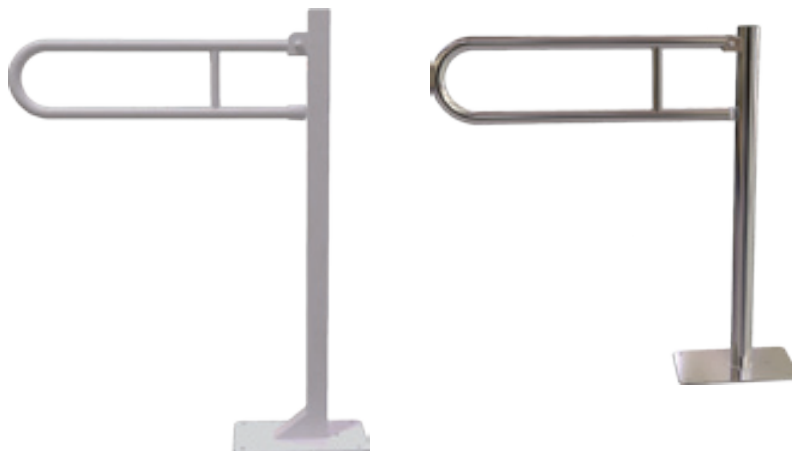

Uchwyt WC ściana - podłoga prawy
 Toilet grab rail - wall-to-floor right
 WC-Stützgriff zur Wand-Boden-Montage rechts

Model	A [cm]	SIMPLY białe / white / weiß	SIMPLY stal nierdzewna / Stainless steel / Edelstahl
UWCP-7	70cm	•	—
UWCP-8	80cm	•	•

Uchwyt WC podłoga - podłoga lewy
 Toilet grab rail - floor-to-floor left
 WC-Stützgriff zur Bodenmontage links

Model	A [cm]	SIMPLY białe / white / weiß	SIMPLY stal nierdzewna / Stainless steel / Edelstahl
UWCL	80cm	•	•

Uchwyt WC podłoga - podłoga prawy
 Toilet grab rail - wall-to-floor right
 WC-Stützgriff zur Bodenmontage rechts

Model	A [cm]	SIMPLY białe / white / weiß	SIMPLY stal nierdzewna / Stainless steel / Edelstahl
UWCP	80cm	•	•

Uchwyt WC wolnostojący łukowy uchylny
 Toilet grab rail - standalone angled tilting
 WC-Klappgriff zur Bodenmontage

Model	A [cm]	SIMPLY	SIMPLY
		białe / white / weiß	stal nierdzewna / Stainless steel / Edelstahl
UUWCW-5	50cm	•	•
UUWCW-6	60cm	•	•
UUWCW-7	70cm	•	•
UUWCW-8	80cm	•	•