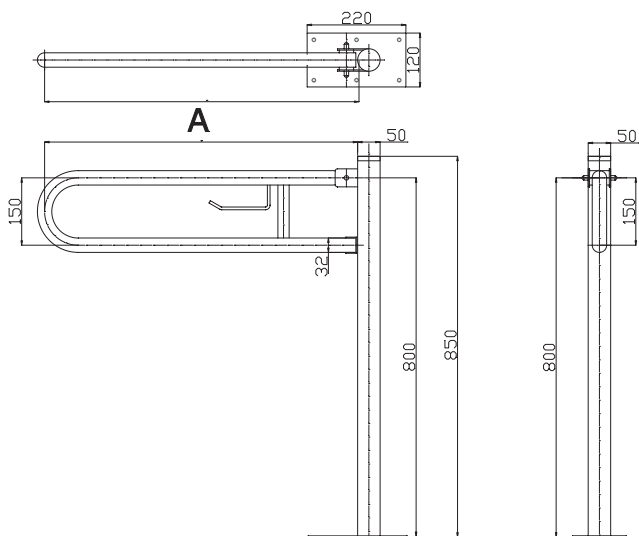

Model	A [cm]	STANDARD białe / white / weiß	STANDARD PLUS stal nierdzewna / Stainless steel / Edelstahl
UUWCW-6 PAP	60cm	•	•

STANDARD PLUS DN32