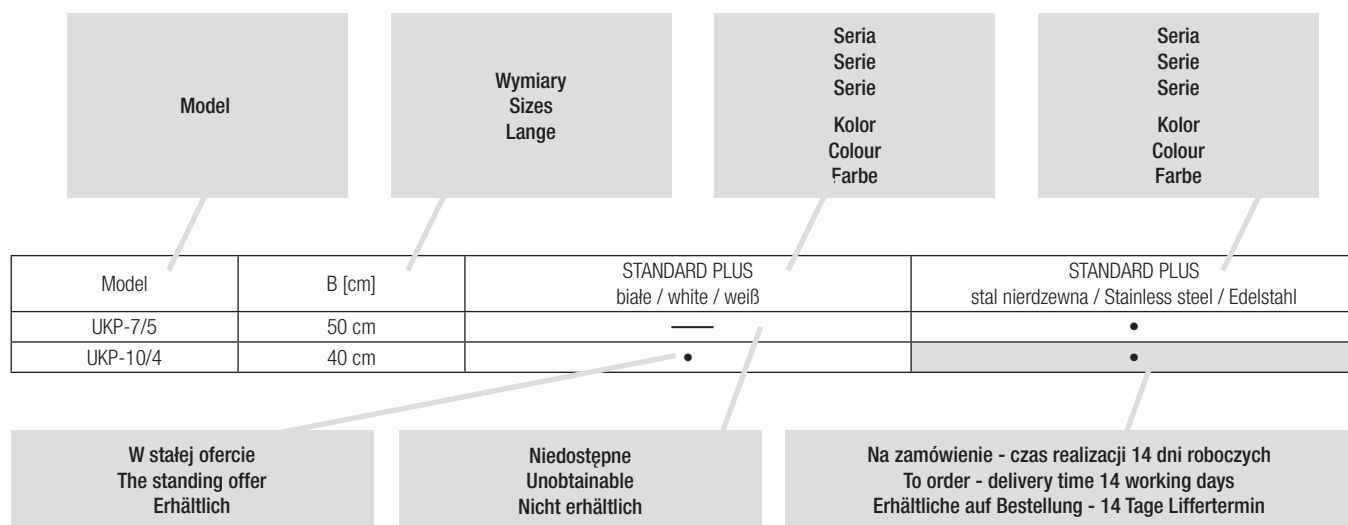

SIMPLY DN25 5
Uchwyty mocowane do ściany / Wall mounted grab rails / Haltegriffe Wandmontage 7
Uchwyty montowane do podłogi / Floor mounted grab rails / Stützgriffe Bodenmontage..... 10
Uchwyty kątowe / Shaped grab rails / Winkelgriffe..... 13

STANDARD DN32 17
Uchwyty mocowane do ściany / Wall mounted grab rails / Haltegriffe Wandmontage 19
Uchwyty montowane do podłogi / Floor mounted grab rails / Stützgriffe Bodenmontage..... 23
Uchwyty kątowe / Shaped grab rails / Winkelgriffe..... 26

STANDARD PLUS DN32..... 29
Uchwyty mocowane do ściany / Wall mounted grab rails / Haltegriffe Wandmontage 31
Uchwyty montowane do podłogi / Floor mounted grab rails / Stützgriffe Bodenmontage..... 35
Uchwyty kątowe / Shaped grab rails / Winkelgriffe..... 38

Krzeselka / Shower and bath chairs / Dusch Und Badewannensitze..... 41
Uchylne montowane do ściany / Tilting / Klappsitze 43
Zawieszane na poręczy / Hinged on a rail / Hängesitz 45
Taborety prysznicowe / Shower stoolshinged / Hocker 46

Dodatki łazienkowe / Bathroom accessories / Badausstattung 47
Drażki prysznicowe / Shower bars / Duschvorhangstangen..... 49
Lustra / Mirrors / Kippspiegel..... 50

Oznaczenie tabeli
Marking table
Kennzeichnungstabelle