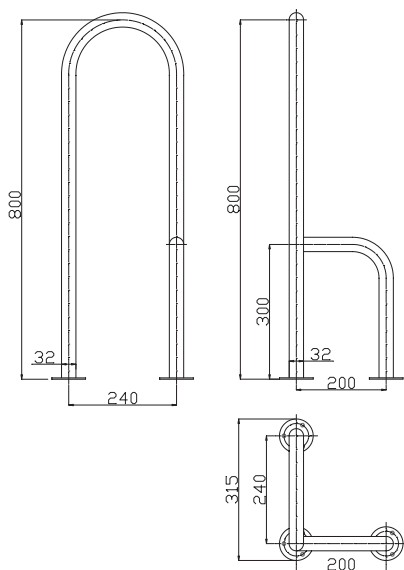

Uchwyt WC podłoga - podłoga lewy
Toilet grab rail - floor-to-floor left
WC-Stützgriff zur Bodenmontage links

Model	A [cm]	STANDARD PLUS białe / white / weiß	STANDARD PLUS stal nierdzewna / Stainless steel / Edelstahl
UWCL	80cm	•	—

Uchwyt WC podłoga - podłoga prawy
Toilet grab rail - wall-to-floor right
WC-Stützgriff zur Bodenmontage rechts