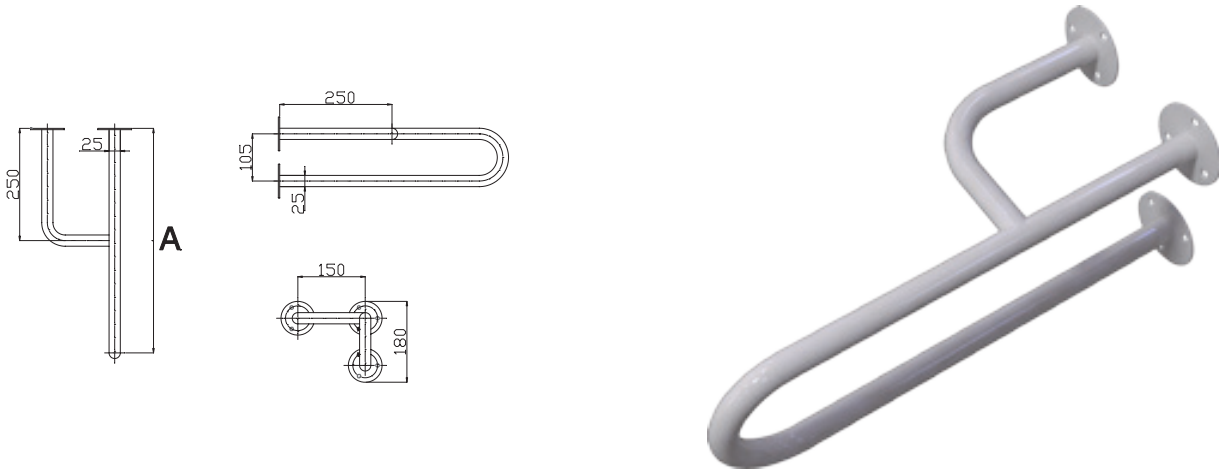

Von der Serie SIMPLY bieten wir Ihnen zwei Ausführungen an:

- aus Stahl pulverbeschichtet weiß
- aus rostfreiem Edelstahl

Uchwyt prosty 20-100 cm
 Straight grab rail 20-100 cm
 Gerader Haltegriff 20-100 cm

SIMPLY DN25

Model	A [cm]	SIMPLY białe / white / weiß	SIMPLY stal nierdzewna / Stainless steel / Edelstahl
UP-2	20cm	•	•
UP-3	30cm	•	•
UP-4	40cm	•	•
UP-5	50cm	•	•
UP-6	60cm	•	•
UP-7	70cm	•	•
UP-8	80cm	•	•
UP-9	90cm	•	•
UP-10	100cm	•	•

Uchwyt prosty 110-200 cm
 Straight grab rail 110-200 cm
 Gerader Haltegriff 20-100 cm

Model	A [cm]	SIMPLY białe / white / weiß	SIMPLY stal nierdzewna / Stainless steel / Edelstahl
UP-11	110cm	•	•
UP-12	120cm	•	•
UP-13	130cm	•	•
UP-14	140cm	•	•
UP-15	150cm	•	•
UP-16	160cm	•	•
UP-17	170cm	•	•
UP-18	180cm	•	•
UP-19	190cm	•	•
UP-20	200cm	•	•

Uchwyt umywalkowy łukowy stały lewy - trójnóg
 Washbasin grab rail - left angled permanent-fixed -tripod
 Stützgriff am Waschbecken linker

Model	A [cm]	SIMPLY białe / white / weiß	SIMPLY stal nierdzewna / Stainless steel / Edelstahl
UUL-4	40cm	•	—
UUL-5	50cm	•	—
UUL-6	60cm	•	—