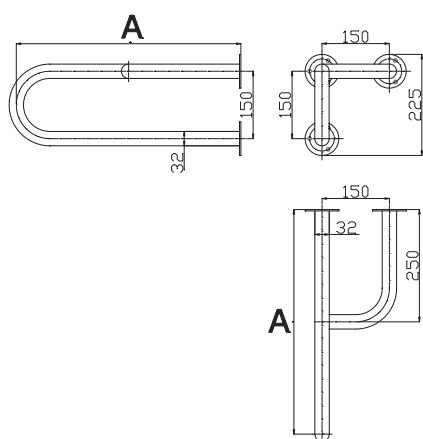

Uchwyt prosty 110-200cm
 Straight grab rail 110-200 cm
 Gerader Haltegriff 20-100 cm

Model	A [cm]	STANDARD PLUS biale / white / weiß	STANDARD PLUS stal nierdzewna / Stainless steel / Edelstahl
UP-11	110cm	•	•
UP-12	120cm	•	•
UP-13	130cm	•	•
UP-14	140cm	•	•
UP-15	150cm	•	•
UP-16	160cm	•	•
UP-17	170cm	•	•
UP-18	180cm	•	•
UP-19	190cm	•	•
UP-20	200cm	•	•

STANDARD PLUS DN32

Uchwyty mocowane do ściany / Wall mounted grab rails / Haltegriffe Wandmontage

Uchwyt umywalkowy łukowy stały lewy - trójnóg
 Washbasin grab rail - left angled permanent-fixed -tripod
 Stützgriff am Waschbecken linker

Model	A [cm]	STANDARD PLUS białe / white / weiß	STANDARD PLUS stal nierdzewna / Stainless steel / Edelstahl
UUL-5	50cm	•	—
UUL-5,5	55cm	—	•
UUL-6	60cm	•	—

STANDARD PLUS DN32

Uchwyt umywalkowy łukowy stały prawy - trójnóg
 Washbasin grab rail - right angled permanent-fixed -tripod
 Stützgriff am Waschbecken rechter