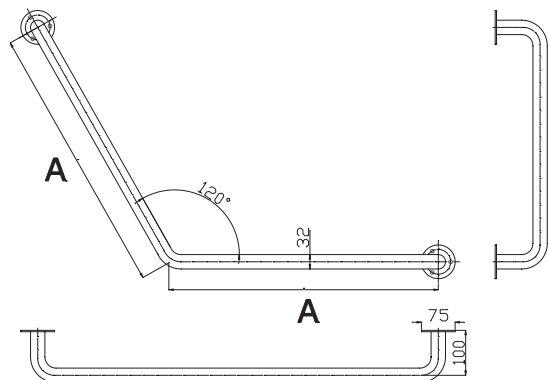

Uchwyty kątowe / Shaped grab rails / Winkelgriffe

Uchwyt kątowy specjalny
Special-purpose angled grab rail
Stumpfwinkelgriff

Model	A [cm]	STANDARD PLUS białe / white / weiß	STANDARD PLUS stal nierdzewna / Stainless steel / Edelstahl
UKS-3	30cm	•	•
UKS-6	60cm	•	—

Uchwyt kątowy uniwersalny
Regular angled grab rail
Winkelgriff beidseitig