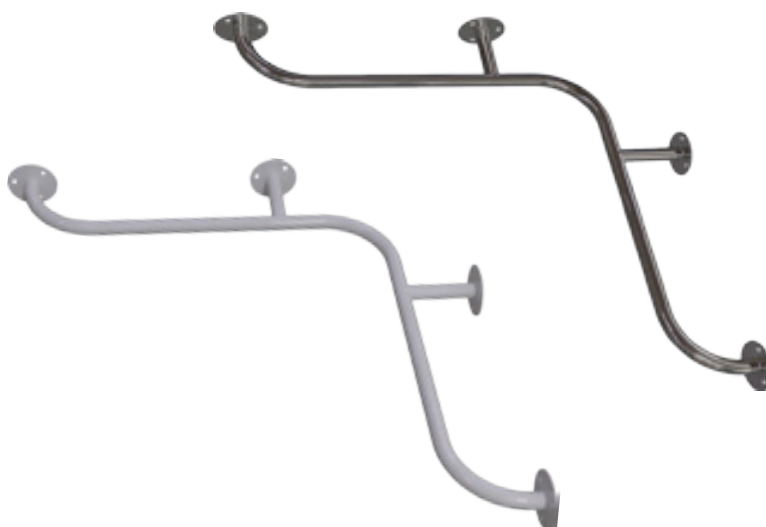

Uchwyt kątowy uniwersalny
Regular angled grab rail
Winkelgriff beidseitig

Model	A [cm]	SIMPLY białe / white / weiß	SIMPLY stal nierdzewna / Stainless steel / Edelstahl
UK-5	50cm	•	—
UK-6	60cm	•	—

SIMPLY DN25

Uchwyt kątowy lewy
Angled left grab rail
Winkelgriff links

Model	A [cm]	B [cm]	SIMPLY białe / white / weiß	SIMPLY stal nierdzewna / Stainless steel / Edelstahl
UKL-6/4	60cm	40cm	•	•
UKL-8/4	80cm	40cm	•	•
UKL-10/4	100cm	40cm	•	•
UKL-10/6	100cm	60cm	•	•

Uchwyt kątowy prawy
Angled right grab rail
Winkelgriff rechts

Model	A [cm]	B [cm]	SIMPLY białe / white / weiß	SIMPLY stal nierdzewna / Stainless steel / Edelstahl
UKP-6/4	60cm	40cm	•	•
UKP-8/4	80cm	40cm	•	•
UKP-10/4	100cm	40cm	•	•
UKP-10/6	100cm	60cm	•	•

Uchwyty kątowe / Shaped grab rails / Winkelgriffe

Uchwyt kątowy poziomy
 Angled horizontal grab rail
 Winkelgriff mit Waagerechter Stangenführung

Model	A [cm]	SIMPLY białe / white / weiß	SIMPLY stal nierdzewna / Stainless steel / Edelstahl
UKP-5	50cm	•	—
UKP-6	60cm	•	•
UKP-7	70cm	•	—