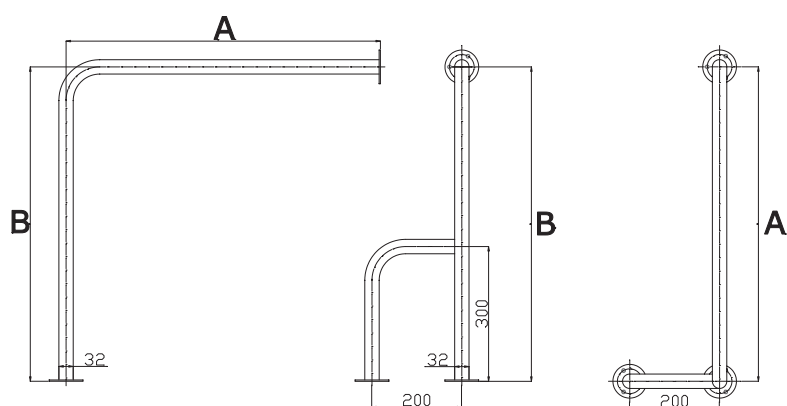

Model	A [cm]	B [cm]	STANDARD PLUS białe / white / weiß	STANDARD PLUS stal nierdzewna / Stainless steel / Edelstahl
UWCP-7	70cm	70cm	•	—
UWCP-7,5/8	75mm	80mm	—	•
UWCP-8	80cm	80cm	•	—