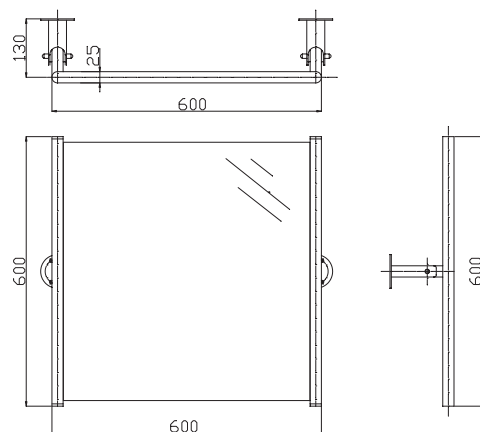

Model	A [cm]	B [cm]	biale / white / weiß	stal nierdzewna / Stainless steel / Edelstahl
LU 1	60cm	60cm	—	•