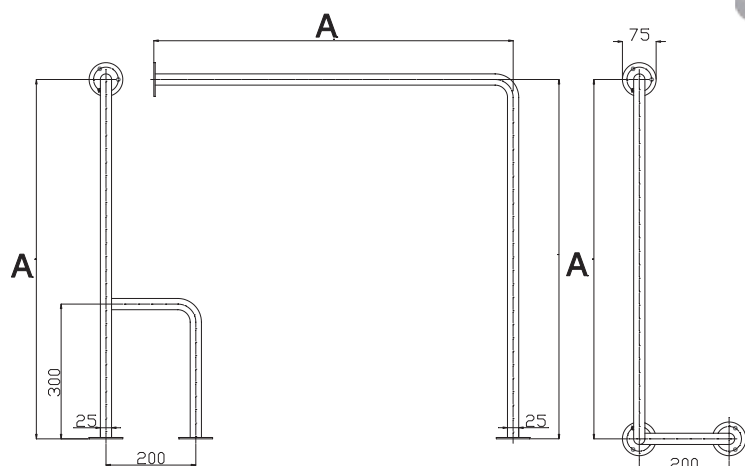

Uchwyt WC ściana - podłoga lewy
Toilet grab rail - wall-to-floor left
WC-Stützgriff zur Wand-Boden-Montage links

Model	A [cm]	SIMPLY białe / white / weiß	SIMPLY stal nierdzewna / Stainless steel / Edelstahl
UWCL-7	70cm	•	—
UWCL-8	80cm	•	•

Uchwyt WC ściana - podłoga prawy
Toilet grab rail - wall-to-floor right
WC-Stützgriff zur Wand-Boden-Montage rechts