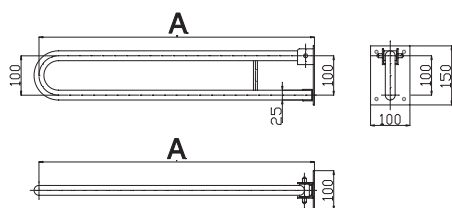

Model	A [cm]	SIMPLY białe / white / weiß	SIMPLY stal nierdzewna / Stainless steel / Edelstahl
UUWC-5	50cm	•	•
UUWC-6	60cm	•	•
UUWC-7	70cm	•	•
UUWC-8	80cm	•	•