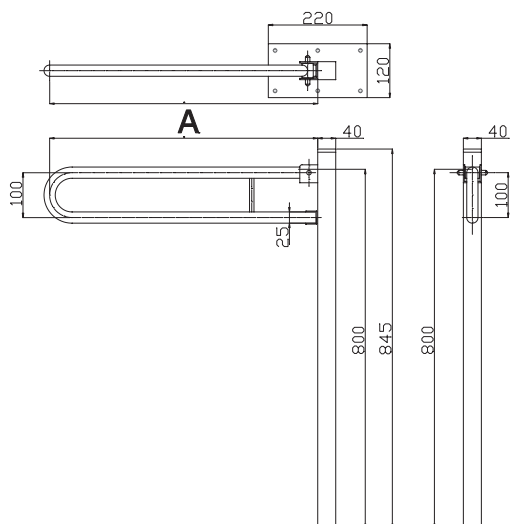

Uchwyt WC wolnostojący łukowy uchylny
Toilet grab rail - standalone angled tilting
WC-Klappgriff zur Bodenmontage

Model	A [cm]	SIMPLY	SIMPLY
		białe / white / weiß	stal nierdzewna / Stainless steel / Edelstahl
UUWCW-5	50cm	•	•
UUWCW-6	60cm	•	•
UUWCW-7	70cm	•	•
UUWCW-8	80cm	•	•