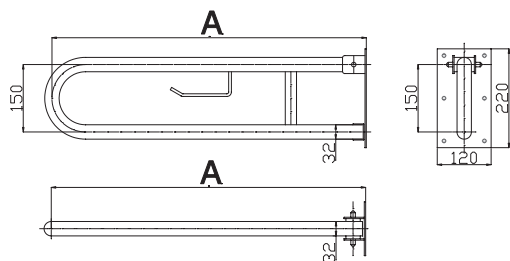

Uchwyty mocowane do ściany / Wall mounted grab rails / Haltegriffe Wandmontage

Uchwyt WC łukowy uchylny z zawieszką na papier toaletowy
Toilet grab rail - angled tilting with a paper holder
Klappgriff am WC Waschbecken mit Papierhalter