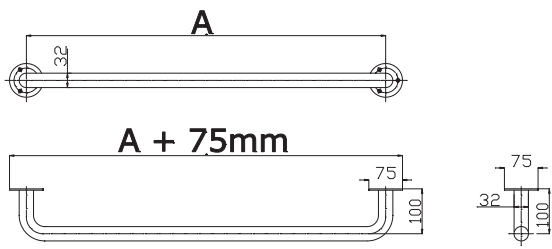

Uchwyty mocowane do ściany / Wall mounted grab rails / Haltegriffe Wandmontage

Uchwyt prosty 20-100cm
Straight grab rail 20-100 cm
Gerader Haltegriff 20-100 cm

Model	A [cm]	STANDARD biale / white / weiß	STANDARD stal nierdzewna / Stainless steel / Edelstahl
UP-3	30cm	•	•
UP-4	40cm	•	•
UP-5	50cm	•	•
UP-6	60cm	•	•
UP-7	70cm	•	•
UP-8	80cm	•	•
UP-9	90cm	•	•
UP-10	100cm	•	•

Uchwyt prosty 110-200cm
Straight grab rail 110-200 cm
Gerader Haltegriff 20-100 cm