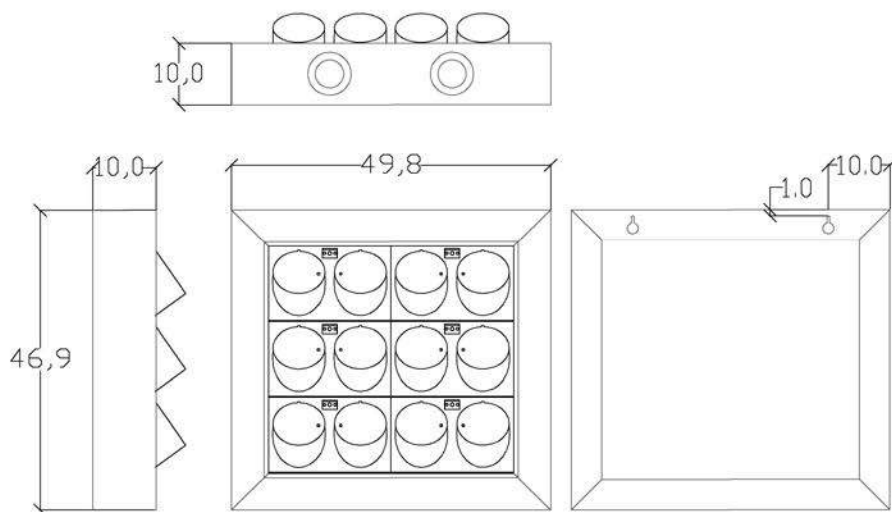

Model ALF2/3PG09

Ręczne
nawadnianie

Możliwości nawadniania:

Automatyczny
system nawadniania

Mobilny
system nawadniania

Wąż ogodowy
z szybkozłączką

Dane techniczne:

Model	Materiał	Kolor	Moduł	Ilość modułów
ALF2/3PG09	Aluminium	7043RAL	PG09	6