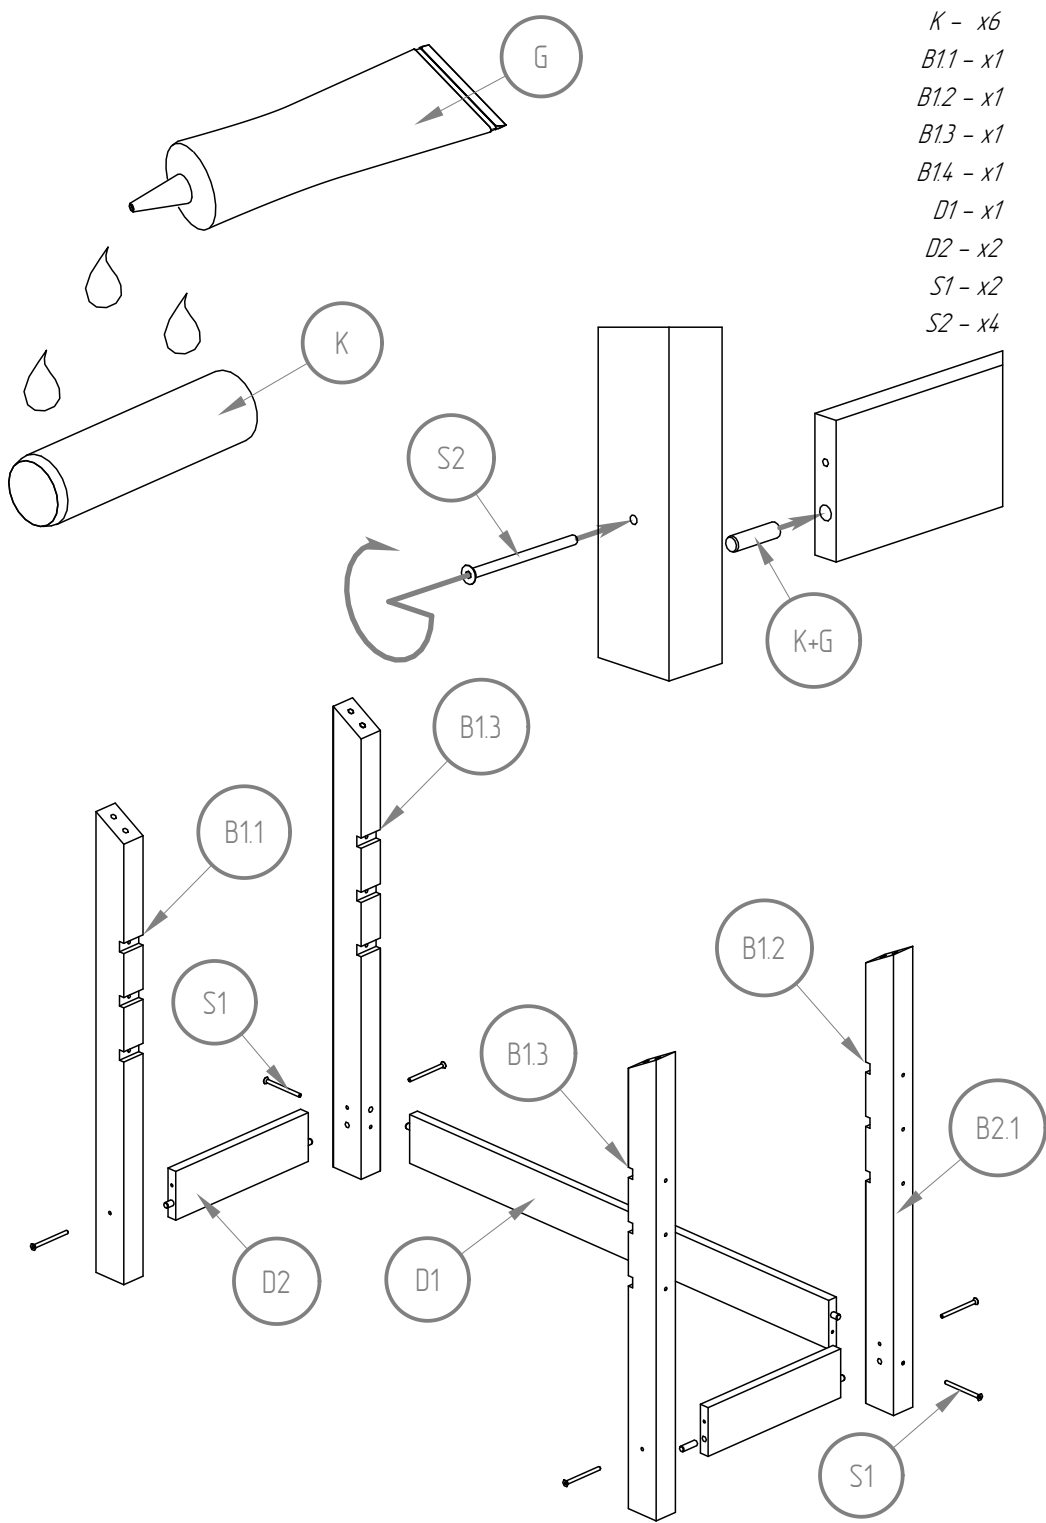

ADEKO

STOLARNIA

Assembly instruction

Instrukcja montażu

BR

RG

SPIS TREŚCI / TABLE OF CONTENT

1. Strona tytułowa / Title page	1
2. Spis treści / Table of content	2
3. Śruby / Screws	3
4. Instrukcja montażu BR / Assembly instruction BR	4
5. Instrukcja montażu RG / Assembly instruction RG	9
6. Kontakt / Contact	13

<i>RG</i>	<i>BR</i>
<i>S1 - x12</i>	<i>S1 - x6</i>
<i>S2 - x4</i>	<i>S2 - x8</i>
<i>K - x12</i>	<i>K - x20</i>
<i>G - x3</i>	<i>G - x3</i>
<i>INBUS - x1</i>	<i>INBUS - x1</i>

BR

40x110

BR

B11 - x1

B12 - x1

B13 - x1

B14 - x1

B2 - x4

B3 - x1

D1 - x1

D2 - x2

D3 - x1

- K - x6
- B11 - x1
- B12 - x1
- B13 - x1
- B14 - x1
- D1 - x1
- D2 - x2
- S1 - x2
- S2 - x4

K - x12

B2 - x4

- S1 - x4*
- S2 - x4*
- B2 - x4*
- D3 - x1*

RG

40x100 40x600

RG

B1 - x4

B2 - x4