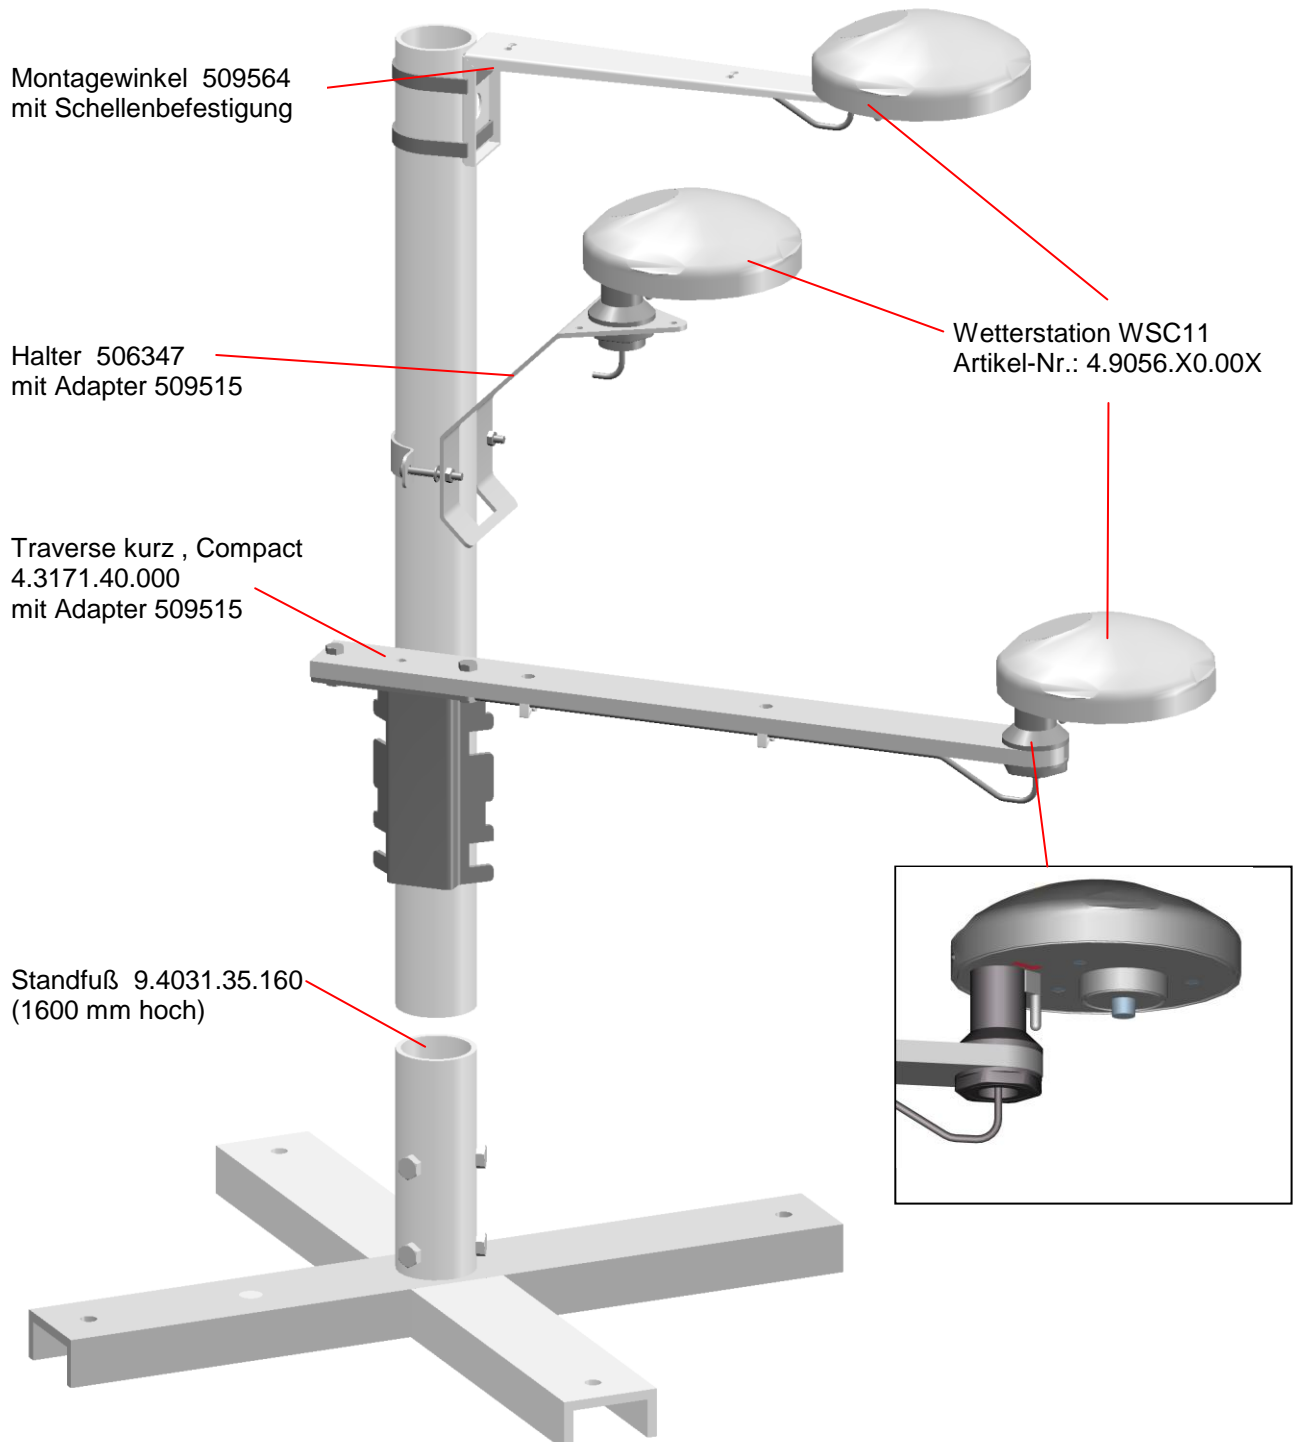

Wetterstation WSC 11

an Standfuß 9.4031.35.160

Montagemöglichkeiten

Datei: Angebot 443 / 20.11.2014 Schony

ADOLF THIES GMBH & CO. KG
Hauptstraße 76 D-37083 Göttingen
Postfach 3536 + 3541 D-37025 Göttingen
Tel. +49(0)551 79001-0 Fax +49(0)551 79001-65
www.thiesclima.com info@thiesclima.com