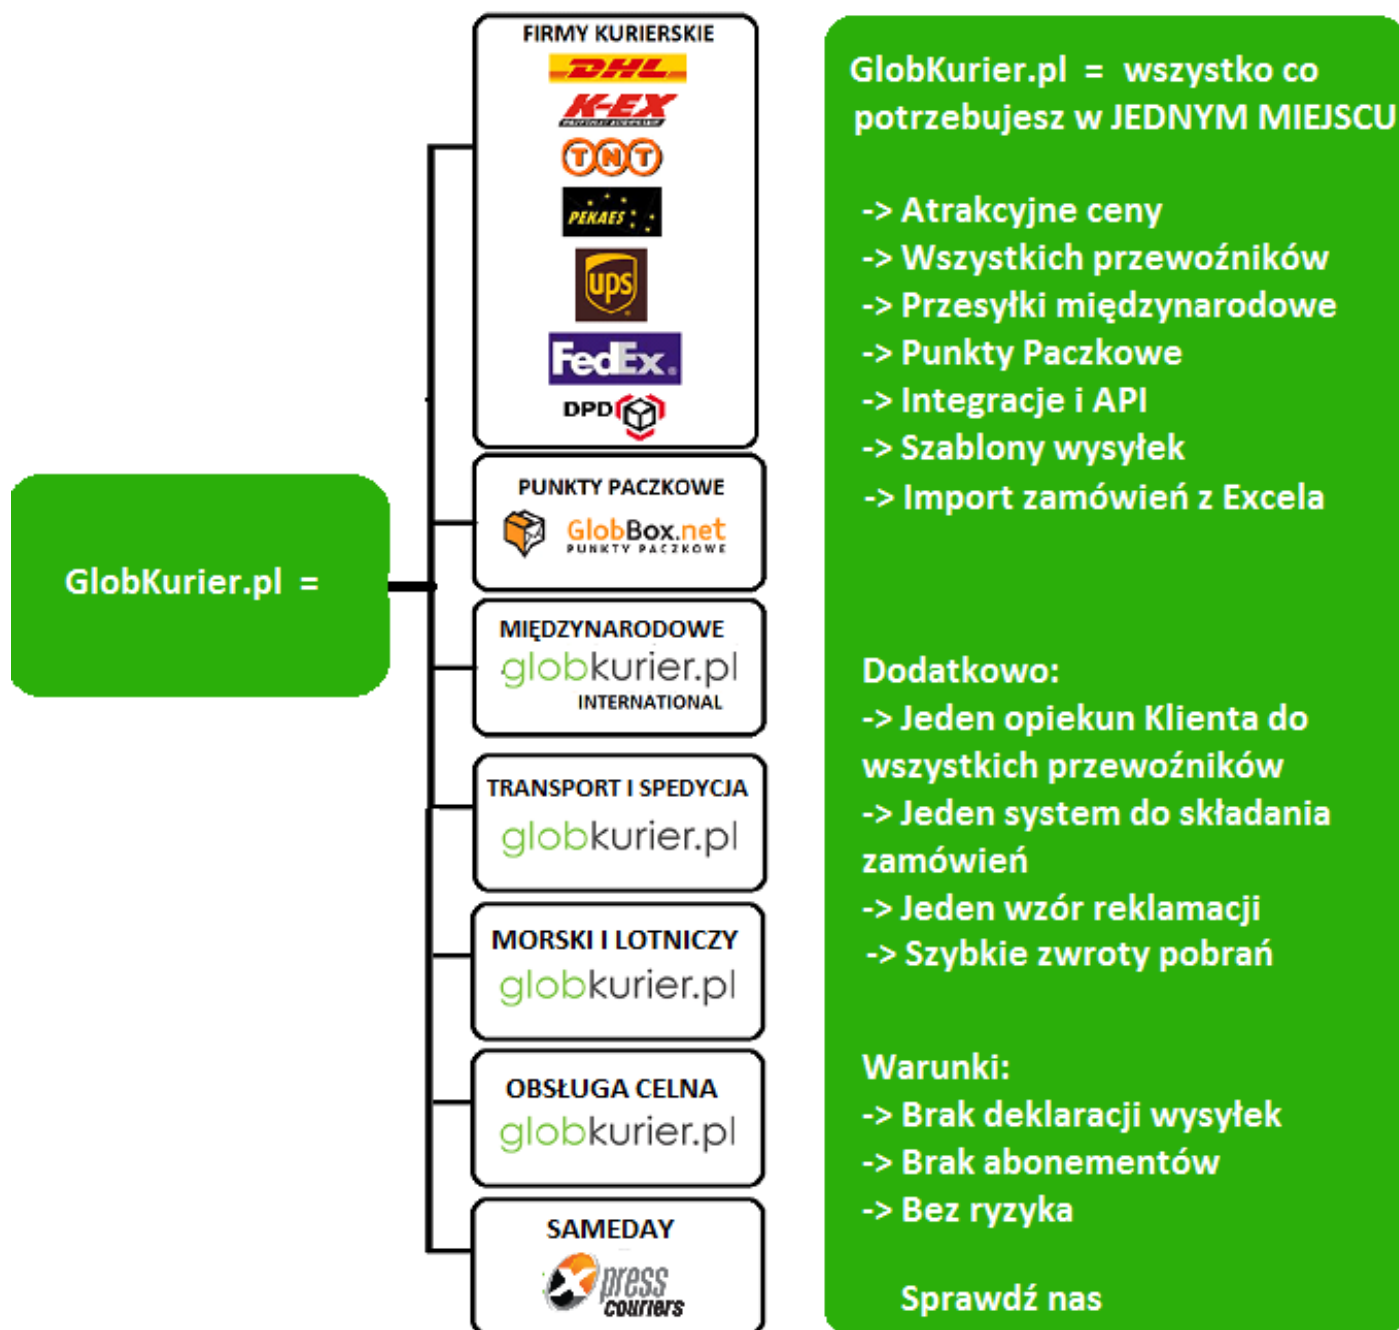

globkurier.pl

KRAJOWY I MIEDZYNARODOWY OPERATOR LOGISTYCZNY

**Oferta współpracy
dla Klientów Redcart
PRZESYŁKI KRAJOWE
I MIĘDZYNARODOWE**

2015

Ceny netto za przesyłkę w PLN. Cena podlega opłacie paliwowej wyrażonej procentowo oraz jest podwyższona o 23% podatku VAT

www.globkurier.pl

I. GlobKurier – profesjonalny operator logistyczny.

Obsługujemy 232 kraje, współpracujemy z ponad 50 przewoźnikami, w 1 miejscu znajdziesz wszystko co potrzebujesz.

Oszczędzasz, bo wybierasz najlepszą opcję transportu dla danej wysyłki.

Czyli przesyłka paczkowa może zostać nadana jednym przewoźnikiem, paletowa innym a terminową lub lokalna też innym.

Dzięki czemu optymalizujesz koszty miesięczne. I oszczędzasz czas, bo wszystko jest w 1 miejscu.